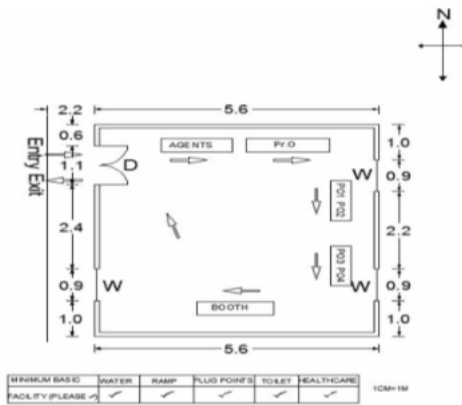

Google Map View

Polling Station Building Front View

Polling Station Front View

Cad View

Key MAP View

1 பெயர் : பிரவின்குமார் - தந்தையின் பெயர்: ராமலிங்கம் - வீட்டு எண் : 1 வயது : 28 பாலினம் : ஆண் Photo is available TAU3641420	2 பெயர் : சக்தி - தந்தையின் பெயர்: ராஜா - வீட்டு எண் : 1 வயது : 27 பாலினம் : பெண் Photo is available TAU4711503	3 பெயர் : சத்யா - கணவர் பெயர்: வேலாயுதம் - வீட்டு எண் : 1-26 வயது : 39 பாலினம் : பெண் Photo is available TAU0567636
4 பெயர் : மணிமேகலை - தந்தையின் பெயர்: கமலக்கண்ணன் - வீட்டு எண் : 1-26 வயது : 31 பாலினம் : பெண் Photo is available TAU2987741	5 பெயர் : கனகா - கணவர் பெயர்: வேல்முருகன் - வீட்டு எண் : 1-30 வயது : 40 பாலினம் : பெண் Photo is available TAU0641373	6 பெயர் : மாரியம்மாள் - கணவர் பெயர்: ஜெயராமன் - வீட்டு எண் : 2 வயது : 62 பாலினம் : பெண் Photo is available TAU4711347
7 பெயர் : கோவிந்தசாமி - தந்தையின் பெயர்: சந்திரன் - வீட்டு எண் : 2 வயது : 61 பாலினம் : ஆண் Photo is available TAU5498100	8 பெயர் : சசீலா - கணவர் பெயர்: பக்ரிசாமி - வீட்டு எண் : 2 வயது : 56 பாலினம் : பெண் Photo is available TAU5498118	9 பெயர் : மாலாவதி - கணவர் பெயர்: கோவிந்தசாமி - வீட்டு எண் : 2 வயது : 55 பாலினம் : பெண் Photo is available TAU5498126
10 பெயர் : முனியம்மாள் - கணவர் பெயர்: விஜயகுமார் - வீட்டு எண் : 2 வயது : 54 பாலினம் : பெண் Photo is available TAU5498134	# 11 பெயர் : பி ரவிகுமார் தந்தையின் பெயர்: பொன்னராஜ் வீட்டு எண் : 2 வயது : 47 பாலினம் : ஆண் Photo is available TAU4353926	12 பெயர் : ஜீவலட்சுமி - கணவர் பெயர்: சுதாகர் - வீட்டு எண் : 2 வயது : 46 பாலினம் : பெண் Photo is available TAU0140665
13 பெயர் : பார்த்திபன் - தந்தையின் பெயர்: கோவிந்தசாமி - வீட்டு எண் : 2 வயது : 45 பாலினம் : ஆண் Photo is available EZZ0416297	14 பெயர் : பூங்கொடி - கணவர் பெயர்: ரவி - வீட்டு எண் : 2 வயது : 44 பாலினம் : பெண் Photo is available TAU0140616	15 பெயர் : கலா - கணவர் பெயர்: ராஜா - வீட்டு எண் : 2 வயது : 42 பாலினம் : பெண் Photo is available TAU1550011
16 பெயர் : சுதாகர் - தந்தையின் பெயர்: கோவிந்தசாமி - வீட்டு எண் : 2 வயது : 41 பாலினம் : ஆண் Photo is available FYL5106646	17 பெயர் : ருத்ரமூர்த்தி - தந்தையின் பெயர்: சத்தியநாராயணன் - வீட்டு எண் : 2 வயது : 41 பாலினம் : ஆண் Photo is available TAU4353918	18 பெயர் : வெங்கடேசன் - தந்தையின் பெயர்: சின்னதம்பி - வீட்டு எண் : 2 வயது : 41 பாலினம் : ஆண் Photo is available TAU2987774
19 பெயர் : பூர்ணிமா - தந்தையின் பெயர்: விஜயகுமார் - வீட்டு எண் : 2 வயது : 39 பாலினம் : பெண் Photo is available FYL5102835	20 பெயர் : சுவேதா கணவர் பெயர்: சுதாகர் வீட்டு எண் : 2 வயது : 39 பாலினம் : பெண் Photo is available TAU0414649	# 21 பெயர் : ர காஞ்சனா தந்தையின் பெயர்: ரவிக்குமார் - வீட்டு எண் : 2 வயது : 39 பாலினம் : பெண் Photo is available TAU4353900
22 பெயர் : பரமேஸ்வரி - கணவர் பெயர்: ராஜேஷ் - வீட்டு எண் : 2 வயது : 39 பாலினம் : பெண் Photo is available TAU3872850	23 பெயர் : சங்கீதா - கணவர் பெயர்: ருத்ரமூர்த்தி - வீட்டு எண் : 2 வயது : 38 பாலினம் : பெண் Photo is available TAU4353934	24 பெயர் : வினோதினி - கணவர் பெயர்: செந்தில் குமார் - வீட்டு எண் : 2 வயது : 38 பாலினம் : பெண் Photo is available TAU4711321
25 பெயர் : ஜெனிபர் - தந்தையின் பெயர்: இமானுவேல் - வீட்டு எண் : 2 வயது : 38 பாலினம் : பெண் Photo is available TAU2987501	26 பெயர் : சியாமளா - கணவர் பெயர்: ஜெகன் - வீட்டு எண் : 2 வயது : 37 பாலினம் : பெண் Photo is available TAU4353884	27 பெயர் : அசோக் - தந்தையின் பெயர்: புருஷோத்தம்மன் - வீட்டு எண் : 2 வயது : 36 பாலினம் : ஆண் Photo is available TAU0140673
28 பெயர் : சரண் குமார் - தந்தையின் பெயர்: சதாசிவம் - வீட்டு எண் : 2 வயது : 36 பாலினம் : ஆண் Photo is available TAU0140699	29 பெயர் : வெண்ணிலா - கணவர் பெயர்: வெங்கடேசன் - வீட்டு எண் : 2 வயது : 34 பாலினம் : பெண் Photo is available TAU2987832	30 பெயர் : சுகன்யா - தந்தையின் பெயர்: நெடுஞ்செழியன் - வீட்டு எண் : 2 வயது : 28 பாலினம் : பெண் Photo is available TAU4091096