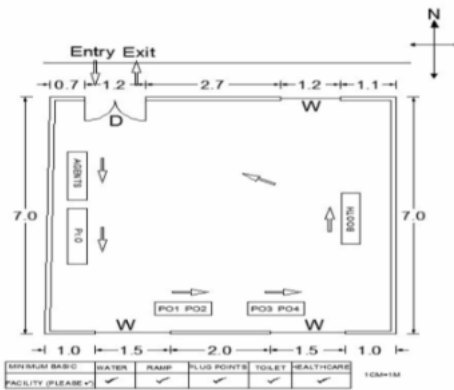

வாக்காளர் பதிவு அலுவலரின்  
கையொப்பம்

Nazri Naksha

Google Map View

Polling Station Building Front View

Polling Station Front View

Cad View

Key MAP View

|    |            |   |                    |    |            |   |                    |    |            |   |                    |
|----|------------|---|--------------------|----|------------|---|--------------------|----|------------|---|--------------------|
| 1  | TAU4559985 | பெயர் : மணிவண்ணன் -<br>தந்தையின் பெயர்: கண்ணப்பன் -<br>வீட்டு எண் : 1<br>வயது : 68 பாலினம் : ஆண்            | Photo is available | 2  | TAU2172351 | பெயர் : வண்டிமலையன் -<br>தந்தையின் பெயர்: அய்யனார் -<br>வீட்டு எண் : 1<br>வயது : 65 பாலினம் : ஆண்     | Photo is available | 3  | TAU2171908 | பெயர் : முத்துலட்சுமி -<br>கணவர் பெயர்: மாரியப்பன் -<br>வீட்டு எண் : 1<br>வயது : 63 பாலினம் : பெண்  | Photo is available |
| 4  | TAU2173011 | பெயர் : வேல்முருகன் -<br>தந்தையின் பெயர்: சடையாண்டி -<br>வீட்டு எண் : 1<br>வயது : 44 பாலினம் : ஆண்          | Photo is available | 5  | TAU2173052 | பெயர் : தேசிங்கு -<br>தந்தையின் பெயர்: ஆண்டி -<br>வீட்டு எண் : 1<br>வயது : 42 பாலினம் : ஆண்           | Photo is available | 6  | TAU2173219 | பெயர் : சகுணா -<br>கணவர் பெயர்: அய்யனார் -<br>வீட்டு எண் : 1<br>வயது : 40 பாலினம் : பெண்            | Photo is available |
| 7  | TAU2173227 | பெயர் : மகேந்திரன் -<br>தந்தையின் பெயர்: வண்டிமலையன் -<br>வீட்டு எண் : 1<br>வயது : 40 பாலினம் : ஆண்         | Photo is available | 8  | TAU4632998 | பெயர் : சுரேஷ் -<br>தந்தையின் பெயர்: மணி -<br>வீட்டு எண் : 1<br>வயது : 38 பாலினம் : ஆண்               | Photo is available | 9  | TAU3641826 | பெயர் : ராஜ்குமார் -<br>தந்தையின் பெயர்: தேவதாஸ் -<br>வீட்டு எண் : 1<br>வயது : 33 பாலினம் : ஆண்     | Photo is available |
| 10 | TAU6649271 | பெயர் : சிந்துஜா கருணாகரன்<br>தந்தையின் பெயர்: கருணாகரன்<br>வீட்டு எண் : 1/116ஏ<br>வயது : 20 பாலினம் : பெண் | Photo is available | 11 | TAU0325753 | பெயர் : தருமன்<br>தந்தையின் பெயர்: பொன்னுசாமி<br>வீட்டு எண் : 2<br>வயது : 70 பாலினம் : ஆண்            | Photo is available | 12 | TAU4355152 | பெயர் : ராமகிருஷ்ணன் -<br>தந்தையின் பெயர்: கோவிந்தன் -<br>வீட்டு எண் : 2<br>வயது : 68 பாலினம் : ஆண் | Photo is available |
| 13 | TAU3873304 | பெயர் : அருணாசலம் -<br>தந்தையின் பெயர்: பிடாரன் -<br>வீட்டு எண் : 2<br>வயது : 60 பாலினம் : ஆண்              | Photo is available | 14 | EZZ5338314 | பெயர் : சுந்தர்ராஜன் -<br>தந்தையின் பெயர்: தேவேந்திரன் -<br>வீட்டு எண் : 2<br>வயது : 59 பாலினம் : ஆண் | Photo is available | 15 | TAU4632972 | பெயர் : நிர்மலா -<br>கணவர் பெயர்: மாணிக்கம் -<br>வீட்டு எண் : 2<br>வயது : 59 பாலினம் : பெண்         | Photo is available |
| 16 | EZZ5338322 | பெயர் : இராஜேஸ்வரி -<br>கணவர் பெயர்: சுந்தர்ராஜன் -<br>வீட்டு எண் : 2<br>வயது : 54 பாலினம் : பெண்           | Photo is available | 17 | TAU4355145 | பெயர் : அர்ஜீனன் -<br>தந்தையின் பெயர்: கமலநாதன் -<br>வீட்டு எண் : 2<br>வயது : 50 பாலினம் : ஆண்        | Photo is available | 18 | TAU3873445 | பெயர் : சரவணன் -<br>தந்தையின் பெயர்: ஆரோக்கியம் -<br>வீட்டு எண் : 2<br>வயது : 49 பாலினம் : ஆண்      | Photo is available |
| 19 | TAU2568616 | பெயர் : லதா -<br>கணவர் பெயர்: தினகரன் -<br>வீட்டு எண் : 2<br>வயது : 49 பாலினம் : பெண்                       | Photo is available | 20 | TAU2989689 | பெயர் : பிரசன்னா -<br>தந்தையின் பெயர்: மனோகரன் -<br>வீட்டு எண் : 2<br>வயது : 48 பாலினம் : ஆண்         | Photo is available | 21 | TAU3873452 | பெயர் : திலகவதி -<br>கணவர் பெயர்: சரவணன் -<br>வீட்டு எண் : 2<br>வயது : 47 பாலினம் : பெண்            | Photo is available |
| 22 | TAU0142182 | பெயர் : பத்துல்லா பீபி -<br>கணவர் பெயர்: சுல்தான் -<br>வீட்டு எண் : 2<br>வயது : 46 பாலினம் : பெண்           | Photo is available | 23 | TAU3873312 | பெயர் : நளினி -<br>கணவர் பெயர்: ராம்தாஸ் -<br>வீட்டு எண் : 2<br>வயது : 46 பாலினம் : பெண்              | Photo is available | 24 | TAU3873205 | பெயர் : லாரன்ஸ் -<br>தந்தையின் பெயர்: விக்டர் -<br>வீட்டு எண் : 2<br>வயது : 46 பாலினம் : ஆண்        | Photo is available |
| 25 | TAU4633012 | பெயர் : பழனி -<br>தந்தையின் பெயர்: பெருமாள் -<br>வீட்டு எண் : 2<br>வயது : 45 பாலினம் : ஆண்                  | Photo is available | 26 | TAU2989564 | பெயர் : கீதா -<br>கணவர் பெயர்: சேகர் -<br>வீட்டு எண் : 2<br>வயது : 40 பாலினம் : பெண்                  | Photo is available | 27 | TAU4354841 | பெயர் : காயத்ரி -<br>கணவர் பெயர்: கார்த்திகேயன் -<br>வீட்டு எண் : 2<br>வயது : 35 பாலினம் : பெண்     | Photo is available |
| 28 | TAU4355160 | பெயர் : உமையாள் -<br>கணவர் பெயர்: அர்ஜீனன் -<br>வீட்டு எண் : 2<br>வயது : 34 பாலினம் : பெண்                  | Photo is available | 29 | TAU4633046 | பெயர் : அபிராமி -<br>கணவர் பெயர்: ராஜேந்திரன் -<br>வீட்டு எண் : 2<br>வயது : 32 பாலினம் : பெண்         | Photo is available | 30 | TAU4632964 | பெயர் : ஜெகநாதன் -<br>தந்தையின் பெயர்: செல்வம் -<br>வீட்டு எண் : 2<br>வயது : 31 பாலினம் : ஆண்       | Photo is available |