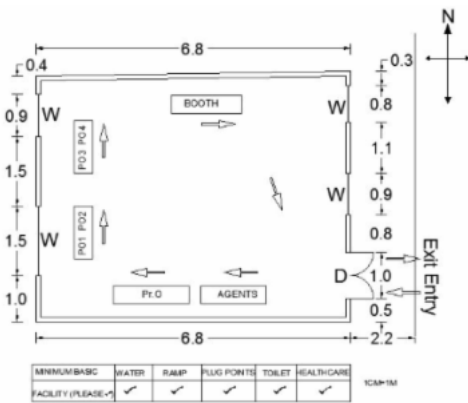

Google Map View

Polling Station Building Front View

Polling Station Front View

Cad View

Key MAP View

1 பெயர் : மகாராணி - கணவர் பெயர்: பச்சையப்பன் - வீட்டு எண் : 1 வயது : 55 பாலினம் : பெண் Photo is available TAU0454884	2 பெயர் : மும்தாஜ் பேகம் - தந்தையின் பெயர்: ஜஹாங்கீர் பாஷா - வீட்டு எண் : 1 வயது : 55 பாலினம் : பெண் Photo is available TAU4712618	3 பெயர் : பிரபு - தந்தையின் பெயர்: மோகன்ராஜ் - வீட்டு எண் : 1 வயது : 42 பாலினம் : ஆண் Photo is available TAU0455550
4 பெயர் : எஸ்தர் பிரியா - கணவர் பெயர்: முரளி கிதியோன் - வீட்டு எண் : 1 வயது : 41 பாலினம் : பெண் Photo is available TAU2173946	5 பெயர் : நாராயணன் - தந்தையின் பெயர்: பச்சையப்பன் - வீட்டு எண் : 1 வயது : 40 பாலினம் : ஆண் Photo is available TAU0455295	6 பெயர் : ரேகா - தந்தையின் பெயர்: மோகன்ராஜ் - வீட்டு எண் : 1 வயது : 35 பாலினம் : பெண் Photo is available TAU0542811
7 பெயர் : அருண் - தந்தையின் பெயர்: கணேஷ் - வீட்டு எண் : 1 வயது : 35 பாலினம் : ஆண் Photo is available TAU0542795	8 பெயர் : ஆனந்த் - தந்தையின் பெயர்: கணேஷ் - வீட்டு எண் : 1 வயது : 34 பாலினம் : ஆண் Photo is available TAU0569079	9 பெயர் : திலகவதி கணவர் பெயர்: ராஜிகுமார் வீட்டு எண் : 1 வயது : 33 பாலினம் : பெண் Photo is available TAU5770201
10 பெயர் : அர்ஜுன் சதீஷ் வே க தந்தையின் பெயர்: கணேஷ் வே வீட்டு எண் : 1/578 வயது : 19 பாலினம் : ஆண் Photo is available TAU7122427	11 பெயர் : அஞ்சலை - கணவர் பெயர்: ராஜேந்திரன் - வீட்டு எண் : 2 வயது : 60 பாலினம் : பெண் Photo is available TAU4560009	12 பெயர் : மாரி - தந்தையின் பெயர்: நடேசன் - வீட்டு எண் : 2 வயது : 57 பாலினம் : ஆண் Photo is available TAU4560025
13 பெயர் : ரவி - தந்தையின் பெயர்: ராஜீ - வீட்டு எண் : 2 வயது : 55 பாலினம் : ஆண் Photo is available TAU4560017	14 பெயர் : மணிமேகலை - கணவர் பெயர்: முருகேசன் - வீட்டு எண் : 2 வயது : 52 பாலினம் : பெண் Photo is available TAU4355947	15 பெயர் : பரமேஸ்வரி - கணவர் பெயர்: சேகர் - வீட்டு எண் : 2 வயது : 52 பாலினம் : பெண் Photo is available TAU4355996
16 பெயர் : மைதீன் அப்துல் காதர் - தந்தையின் பெயர்: காதர் மைதீன் வீட்டு எண் : 2 வயது : 51 பாலினம் : ஆண் Photo is available TAU4712550	17 பெயர் : நளீர் கான் தந்தையின் பெயர்: அப்துல் சமது வீட்டு எண் : 2 வயது : 50 பாலினம் : ஆண் Photo is available TAU0325886	18 பெயர் : சுரேஷ் - தந்தையின் பெயர்: பாண்டிரங்கம் - வீட்டு எண் : 2 வயது : 50 பாலினம் : ஆண் Photo is available TAU4712766
19 பெயர் : ஜெயலக்ஷ்மி - கணவர் பெயர்: சுரேஷ் - வீட்டு எண் : 2 வயது : 49 பாலினம் : பெண் Photo is available TAU4712758	20 பெயர் : சுகதி - கணவர் பெயர்: ஏழுமலை - வீட்டு எண் : 2 வயது : 47 பாலினம் : பெண் Photo is available TAU4712733	21 பெயர் : ஆசியா பேகம் - கணவர் பெயர்: மைதீன் அப்துல் காதர் வீட்டு எண் : 2 வயது : 46 பாலினம் : பெண் Photo is available TAU4712568
22 பெயர் : அலமேலு - கணவர் பெயர்: ஆறுமுகம் - வீட்டு எண் : 2 வயது : 44 பாலினம் : பெண் Photo is available TAU4712535	23 பெயர் : ஜீனத் நிஷா கணவர் பெயர்: நலிர கான் வீட்டு எண் : 2 வயது : 43 பாலினம் : பெண் Photo is available TAU0325878	24 பெயர் : சேக் முகம்மது - தந்தையின் பெயர்: செய்யது சகாப்தீன் - வீட்டு எண் : 2 வயது : 43 பாலினம் : ஆண் Photo is available TAU2765337
25 பெயர் : மூர்த்தி - தந்தையின் பெயர்: பெருமாள் - வீட்டு எண் : 2 வயது : 41 பாலினம் : ஆண் Photo is available TAU4355897	26 பெயர் : ஆனந்தி கணவர் பெயர்: மணிகண்டன் வீட்டு எண் : 2 வயது : 41 பாலினம் : பெண் Photo is available TAU0325860	27 பெயர் : கஸ்தூரி - கணவர் பெயர்: மூர்த்தி - வீட்டு எண் : 2 வயது : 37 பாலினம் : பெண் Photo is available TAU4355889
28 பெயர் : ராஜேஸ்வரி தந்தையின் பெயர்: ராஜேந்திரன் வீட்டு எண் : 2 வயது : 37 பாலினம் : பெண் Photo is available TAU0325845	29 பெயர் : பாஸ்கர் தந்தையின் பெயர்: வீரப்பன் வீட்டு எண் : 2 வயது : 36 பாலினம் : ஆண் Photo is available TAU0414680	30 பெயர் : ஜார்ஜ் - தந்தையின் பெயர்: கபாலி - வீட்டு எண் : 2 வயது : 34 பாலினம் : ஆண் Photo is available TAU4712824