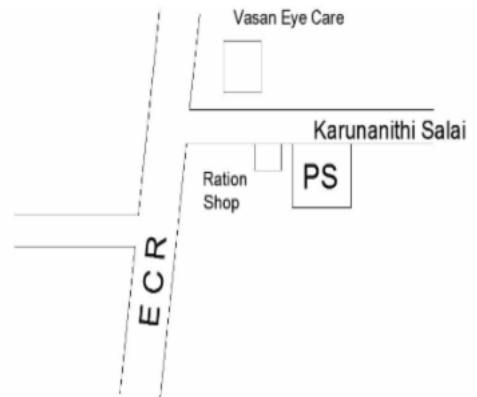

Google Map View

Polling Station Building Front View

Polling Station Front View

Cad View

Key MAP View

1 பெயர் : மகாராணி - கணவர் பெயர்: பச்சையப்பன் - வீட்டு எண் : 1 வயது : 55 பாலினம் : பெண் Photo is available TAU0454884	2 பெயர் : மும்தாஜ் பேகம் - தந்தையின் பெயர்: ஜஹாங்கீர் பாஷா - வீட்டு எண் : 1 வயது : 55 பாலினம் : பெண் Photo is available TAU4712618	3 பெயர் : பிரபு - தந்தையின் பெயர்: மோகன்ராஜ் - வீட்டு எண் : 1 வயது : 42 பாலினம் : ஆண் Photo is available TAU0455550
4 பெயர் : எஸ்தர் பிரியா - கணவர் பெயர்: முரளி கிதியோன் - வீட்டு எண் : 1 வயது : 41 பாலினம் : பெண் Photo is available TAU2173946	5 பெயர் : நாராயணன் - தந்தையின் பெயர்: பச்சையப்பன் - வீட்டு எண் : 1 வயது : 40 பாலினம் : ஆண் Photo is available TAU0455295	6 பெயர் : ரேகா - தந்தையின் பெயர்: மோகன்ராஜ் - வீட்டு எண் : 1 வயது : 35 பாலினம் : பெண் Photo is available TAU0542811
7 பெயர் : அருண் - தந்தையின் பெயர்: கணேஷ் - வீட்டு எண் : 1 வயது : 35 பாலினம் : ஆண் Photo is available TAU0542795	8 பெயர் : ஆனந்த் - தந்தையின் பெயர்: கணேஷ் - வீட்டு எண் : 1 வயது : 34 பாலினம் : ஆண் Photo is available TAU0569079	9 பெயர் : திலகவதி கணவர் பெயர்: ராஜிகுமார் வீட்டு எண் : 1 வயது : 33 பாலினம் : பெண் Photo is available TAU5770201
10 பெயர் : அர்ஜுன் சதீஷ் வே க தந்தையின் பெயர்: கணேஷ் வே வீட்டு எண் : 1/578 வயது : 19 பாலினம் : ஆண் Photo is available TAU7122427	11 பெயர் : அஞ்சலை - கணவர் பெயர்: ராஜேந்திரன் - வீட்டு எண் : 2 வயது : 60 பாலினம் : பெண் Photo is available TAU4560009	12 பெயர் : மாரி - தந்தையின் பெயர்: நடேசன் - வீட்டு எண் : 2 வயது : 57 பாலினம் : ஆண் Photo is available TAU4560025
13 பெயர் : ரவி - தந்தையின் பெயர்: ராஜீ - வீட்டு எண் : 2 வயது : 55 பாலினம் : ஆண் Photo is available TAU4560017	14 பெயர் : மணிமேகலை - கணவர் பெயர்: முருகேசன் - வீட்டு எண் : 2 வயது : 52 பாலினம் : பெண் Photo is available TAU4355947	15 பெயர் : பரமேஸ்வரி - கணவர் பெயர்: சேகர் - வீட்டு எண் : 2 வயது : 52 பாலினம் : பெண் Photo is available TAU4355996
16 பெயர் : மைதீன் அப்துல் காதர் - தந்தையின் பெயர்: காதர் மைதீன் வீட்டு எண் : 2 வயது : 51 பாலினம் : ஆண் Photo is available TAU4712550	17 பெயர் : நளீர் கான் தந்தையின் பெயர்: அப்துல் சமது வீட்டு எண் : 2 வயது : 50 பாலினம் : ஆண் Photo is available TAU0325886	18 பெயர் : சுரேஷ் - தந்தையின் பெயர்: பாண்டிரங்கம் - வீட்டு எண் : 2 வயது : 50 பாலினம் : ஆண் Photo is available TAU4712766
19 பெயர் : ஜெயலக்ஷ்மி - கணவர் பெயர்: சுரேஷ் - வீட்டு எண் : 2 வயது : 49 பாலினம் : பெண் Photo is available TAU4712758	20 பெயர் : சுகதி - கணவர் பெயர்: ஏழுமலை - வீட்டு எண் : 2 வயது : 47 பாலினம் : பெண் Photo is available TAU4712733	21 பெயர் : ஆசியா பேகம் - கணவர் பெயர்: மைதீன் அப்துல் காதர் வீட்டு எண் : 2 வயது : 46 பாலினம் : பெண் Photo is available TAU4712568
22 பெயர் : அலமேலு - கணவர் பெயர்: ஆறுமுகம் - வீட்டு எண் : 2 வயது : 44 பாலினம் : பெண் Photo is available TAU4712535	23 பெயர் : ஜீனத் நிஷா கணவர் பெயர்: நலிர கான் வீட்டு எண் : 2 வயது : 43 பாலினம் : பெண் Photo is available TAU0325878	24 பெயர் : சேக் முகம்மது - தந்தையின் பெயர்: செய்யது சகாப்தீன் - வீட்டு எண் : 2 வயது : 43 பாலினம் : ஆண் Photo is available TAU2765337
25 பெயர் : மூர்த்தி - தந்தையின் பெயர்: பெருமாள் - வீட்டு எண் : 2 வயது : 41 பாலினம் : ஆண் Photo is available TAU4355897	26 பெயர் : ஆனந்தி கணவர் பெயர்: மணிகண்டன் வீட்டு எண் : 2 வயது : 41 பாலினம் : பெண் Photo is available TAU0325860	27 பெயர் : கஸ்தூரி - கணவர் பெயர்: மூர்த்தி - வீட்டு எண் : 2 வயது : 37 பாலினம் : பெண் Photo is available TAU4355889
28 பெயர் : ராஜேஸ்வரி தந்தையின் பெயர்: ராஜேந்திரன் வீட்டு எண் : 2 வயது : 37 பாலினம் : பெண் Photo is available TAU0325845	29 பெயர் : பாஸ்கர் தந்தையின் பெயர்: வீரப்பன் வீட்டு எண் : 2 வயது : 36 பாலினம் : ஆண் Photo is available TAU0414680	30 பெயர் : ஜார்ஜ் - தந்தையின் பெயர்: கபாலி - வீட்டு எண் : 2 வயது : 34 பாலினம் : ஆண் Photo is available TAU4712824