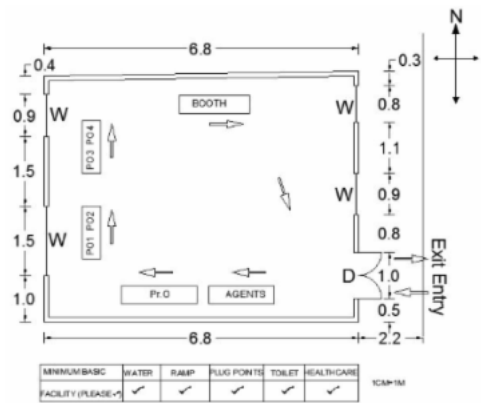

Google Map View

Polling Station Building Front View

Polling Station Front View

Cad View

Key MAP View

1 பெயர் : சர்மிளா - தந்தையின் பெயர்: அமனுல்லா - வீட்டு எண் : 2 வயது : 31 பாலினம் : பெண்	TAU4356036 Photo is available	2 பெயர் : பன்னீர் செல்வம் தந்தையின் பெயர்: கலியபெருமாள் வீட்டு எண் : 2/308 வயது : 29 பாலினம் : ஆண்	TAU5189949 Photo is available	3 பெயர் : நிதியா கணவர் பெயர்: புருஷோத்தமன் வீட்டு எண் : 2/308 வயது : 28 பாலினம் : பெண்	TAU5161922 Photo is available
4 பெயர் : தாமோதரன் - தந்தையின் பெயர்: பாலகிருஷ்ணன் - வீட்டு எண் : 2-408 வயது : 51 பாலினம் : ஆண்	TAU2569044 Photo is available	5 பெயர் : சூர்யா - கணவர் பெயர்: தாமோதரன் - வீட்டு எண் : 2-408 வயது : 46 பாலினம் : பெண்	TAU2569127 Photo is available	6 பெயர் : ஜெயகிருஷ்ணன் தந்தையின் பெயர்: பாண்டி வீட்டு எண் : 2/568 வயது : 25 பாலினம் : ஆண்	TAU5737838 Photo is available
7 பெயர் : விதியா தந்தையின் பெயர்: மனோகரன் வீட்டு எண் : 2/697 வயது : 25 பாலினம் : பெண்	TAU6009351 Photo is available	8 பெயர் : மஞ்சு கணவர் பெயர்: அன்புராஜ் வீட்டு எண் : 2/712அ வயது : 30 பாலினம் : பெண்	TAU6983639 Photo is available	9 பெயர் : கிஷோர் - தந்தையின் பெயர்: இராதாகிருஷ்ணன் - வீட்டு எண் : 2-733 வயது : 30 பாலினம் : ஆண்	TAU4092995 Photo is available
10 பெயர் : சூர்யா கணவர் பெயர்: ராஜ்குமார் வீட்டு எண் : 2/762 வயது : 31 பாலினம் : பெண்	TAU6017180 Photo is available	11 பெயர் : ஏசு ராஜன் தந்தையின் பெயர்: சவுல் ரத்தினராஜ் வீட்டு எண் : 2/770 வயது : 27 பாலினம் : ஆண்	TAU5189873 Photo is available	12 பெயர் : விக்னேஷ் தந்தையின் பெயர்: லோகநாதன் வீட்டு எண் : 2/779 வயது : 19 பாலினம் : ஆண்	TAU7002181 Photo is available
13 பெயர் : பிரான்சிஸ் - தந்தையின் பெயர்: சின்னப்பன் - வீட்டு எண் : 2/783 வயது : 58 பாலினம் : ஆண்	EZZ0380691 Photo is available	14 பெயர் : பவித்ரா கணவர் பெயர்: எல்லப்பன் வீட்டு எண் : 2/814 வயது : 35 பாலினம் : பெண்	TAU5982129 Photo is available	15 பெயர் : ஜெயா பிரகாஷ் தந்தையின் பெயர்: காசிநாதன் வீட்டு எண் : 2/831 வயது : 28 பாலினம் : ஆண்	TAU4888293 Photo is available
16 பெயர் : ரேவதி கணவர் பெயர்: தனசேகரன் வீட்டு எண் : 2/832 பீ வயது : 27 பாலினம் : பெண்	TAU5998968 Photo is available	17 பெயர் : அனுசுயா கணவர் பெயர்: ஜனார்தனன் வீட்டு எண் : 2/833 வயது : 63 பாலினம் : பெண்	TAU5189923 Photo is available	18 பெயர் : சக்திவேல் தந்தையின் பெயர்: ஜனார்தனன் வீட்டு எண் : 2/833 வயது : 41 பாலினம் : ஆண்	TAU5189907 Photo is available
19 பெயர் : உத்தண்டி தந்தையின் பெயர்: மணி வீட்டு எண் : 2/843 வயது : 42 பாலினம் : ஆண்	TAU4977120 Photo is available	20 பெயர் : பவானி கணவர் பெயர்: கண்ணன் வீட்டு எண் : 2/851 வயது : 30 பாலினம் : பெண்	TAU4964052 Photo is available	21 பெயர் : லக்ஷ்மணன் தந்தையின் பெயர்: கிருஷ்ணன் வீட்டு எண் : 2/853 வயது : 53 பாலினம் : ஆண்	TAU5154778 Photo is available
22 பெயர் : பிரேமா கணவர் பெயர்: முருகன் வீட்டு எண் : 2/855 வயது : 29 பாலினம் : பெண்	TAU4964714 Photo is available	23 பெயர் : ரேவதி கணவர் பெயர்: பாக்கியராஜ் வீட்டு எண் : 2/859 வயது : 30 பாலினம் : பெண்	TAU5189741 Photo is available	24 பெயர் : சந்திரா தந்தையின் பெயர்: ராஜேந்திரன் வீட்டு எண் : 2/862 வயது : 23 பாலினம் : பெண்	TAU6321608 Photo is available
25 பெயர் : ரமணி கணவர் பெயர்: முருகன் வீட்டு எண் : 2/880 வயது : 58 பாலினம் : பெண்	TAU6547590 Photo is available	26 பெயர் : உமா மகேஷ்வரி கணவர் பெயர்: பார்த்திபன் வீட்டு எண் : 2/882 வயது : 41 பாலினம் : பெண்	TAU5737903 Photo is available	27 பெயர் : சோபனா கணவர் பெயர்: சதீஷ் வீட்டு எண் : 2/884 வயது : 36 பாலினம் : பெண்	TAU5998273 Photo is available
28 பெயர் : சபரி பெருமாள் தந்தையின் பெயர்: பெருமாள் வீட்டு எண் : 2/890 வயது : 22 பாலினம் : ஆண்	TAU6386767 Photo is available	29 பெயர் : சுகா கணவர் பெயர்: மகேஷ் வீட்டு எண் : 2/909 வயது : 37 பாலினம் : பெண்	TAU5734553 Photo is available	30 பெயர் : சுகின் தந்தையின் பெயர்: ஏசு பாலன் வீட்டு எண் : 2/913 வயது : 32 பாலினம் : ஆண்	TAU5723861 Photo is available