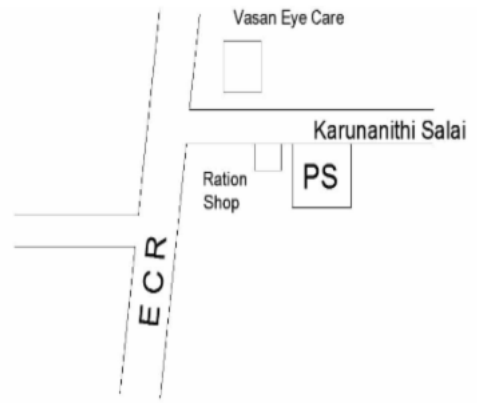

Key MAP View