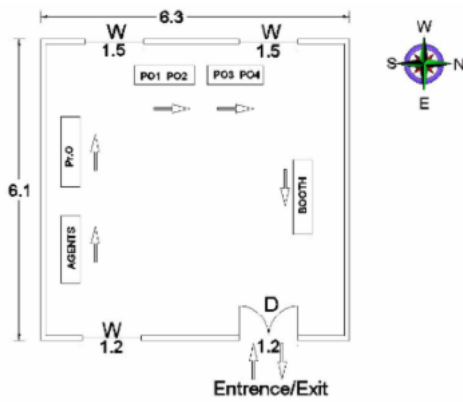

Google Map View

Polling Station Building Front View

Polling Station Front View

Cad View

Key MAP View

சட்டமன்றத் தொகுதியின் எண் மற்றும் பெயர் : 27-சோழிங்கநல்லூர்
பிரிவு எண் மற்றும் பெயர் 1-புழுதிவாக்கம், வார்டு 169 கங்கையம்மன் கோயில் தெரு