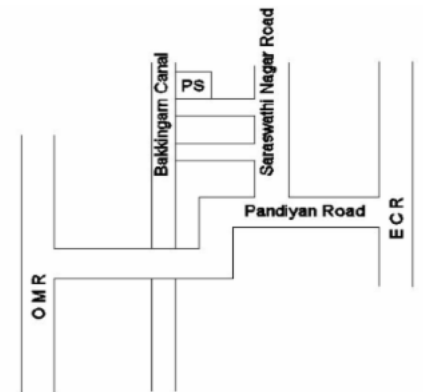

Google Map View

Polling Station Building Front View

Polling Station Front View

Cad View

Key MAP View

சட்டமன்றத் தொகுதியின் எண் மற்றும் பெயர் : 27-சோழிங்கநல்லூர்
பிரிவு எண் மற்றும் பெயர் 1-ஓக்கியம் துரைப்பாக்கம், வார்டு 193 சக்தி நகர்