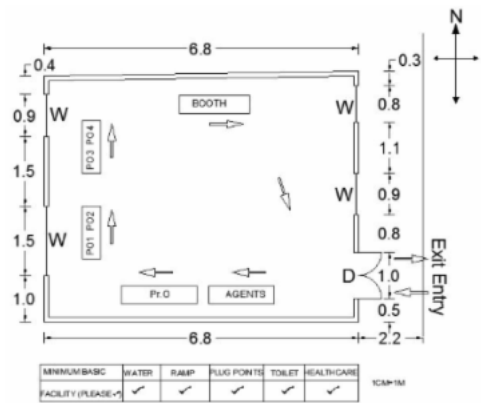

Google Map View

Polling Station Building Front View

Polling Station Front View

Cad View

Key MAP View

சட்டமன்றத் தொகுதியின் எண் மற்றும் பெயர் : 27-சோழிங்கநல்லூர்
பிரிவு எண் மற்றும் பெயர் 1-ஓக்கியம் துரைப்பாக்கம், வார்டு 193 சக்தி நகர்