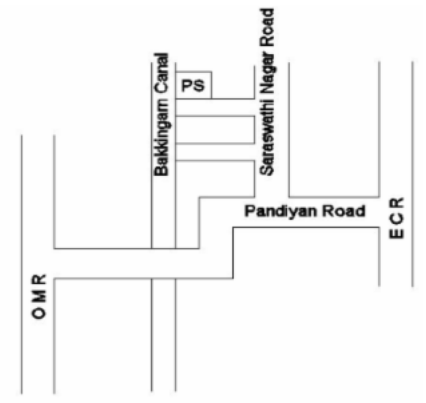

Key MAP View