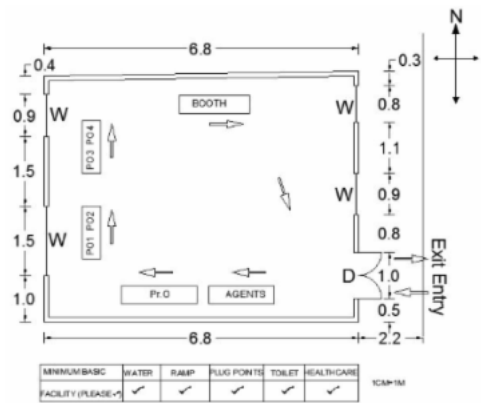

வாக்காளர் பதிவு அலுவலரின்
கையொப்பம்

Nazri Naksha

Google Map View

Polling Station Building Front View

Polling Station Front View

Cad View

Key MAP View

| | | | | | |
|---|----------------------------------|--|----------------------------------|--|----------------------------------|
| 1 பெயர் : சாரதாம்மாள் - கணவர் பெயர்: வேணு - வீட்டு எண் : 1 வயது : 80 பாலினம் : பெண் | TAU0644476 Photo is available | 2 பெயர் : தேவகி கணவர் பெயர்: நடராஜன் வீட்டு எண் : 1 வயது : 68 பாலினம் : பெண் | TAU0326132 Photo is available | 3 பெயர் : ராணி - கணவர் பெயர்: ராஜந்நிரன் - வீட்டு எண் : 1 வயது : 60 பாலினம் : பெண் | TAU0543157 Photo is available |
| 4 பெயர் : ரங்கன் - தந்தையின் பெயர்: வீரசாமி - வீட்டு எண் : 1 வயது : 60 பாலினம் : ஆண் | TAU0570846 Photo is available | 5 பெயர் : ராணி - கணவர் பெயர்: ரங்கன் - வீட்டு எண் : 1 வயது : 57 பாலினம் : பெண் | TAU0571026 Photo is available | 6 பெயர் : மாரியப்பன் - தந்தையின் பெயர்: மாணிக்கம் - வீட்டு எண் : 1 வயது : 57 பாலினம் : ஆண் | TAU0570556 Photo is available |
| 7 பெயர் : சம்பத் - இதரர் பெயர்:- வீட்டு எண் : 1 வயது : 57 பாலினம் : ஆண் | TAU0644500 Photo is available | 8 பெயர் : அசோக் - தந்தையின் பெயர்: வேணு - வீட்டு எண் : 1 வயது : 57 பாலினம் : ஆண் | TAU0644484 Photo is available | 9 பெயர் : மல்லிகா - கணவர் பெயர்: கணாதி - வீட்டு எண் : 1 வயது : 55 பாலினம் : பெண் | TAU0644492 Photo is available |
| 10 பெயர் : முல்லை கணவர் பெயர்: வீரன் வீட்டு எண் : 1 வயது : 55 பாலினம் : பெண் | TAU0325977 Photo is available | 11 பெயர் : பரத் போலா - தந்தையின் பெயர்: ரகுநாத் பொல - வீட்டு எண் : 1 வயது : 53 பாலினம் : ஆண் | TAU2992311 Photo is available | 12 பெயர் : விஜயா - கணவர் பெயர்: பூபாலன் - வீட்டு எண் : 1 வயது : 52 பாலினம் : பெண் | TAU0644450 Photo is available |
| 13 பெயர் : பரிமளா - கணவர் பெயர்: அசோக் - வீட்டு எண் : 1 வயது : 52 பாலினம் : பெண் | TAU0644468 Photo is available | 14 பெயர் : லட்சுமி - கணவர் பெயர்: வெங்கடேசன் - வீட்டு எண் : 1 வயது : 52 பாலினம் : பெண் | TAU4356580 Photo is available | 15 பெயர் : லட்சுமி - கணவர் பெயர்: மாரியப்பன் - வீட்டு எண் : 1 வயது : 50 பாலினம் : பெண் | TAU3360641 Photo is available |
| 16 பெயர் : தங்கவேல் - தந்தையின் பெயர்: குப்புசாமி - வீட்டு எண் : 1 வயது : 50 பாலினம் : ஆண் | TAU2991735 Photo is available | 17 பெயர் : விஜயகுமார் - தந்தையின் பெயர்: அண்ணாமலை - வீட்டு எண் : 1 வயது : 44 பாலினம் : ஆண் | TAU4356556 Photo is available | 18 பெயர் : வேல்மணி தந்தையின் பெயர்: மனோகர் வீட்டு எண் : 1 வயது : 38 பாலினம் : ஆண் | TAU4938171 Photo is available |
| 19 பெயர் : பிரியா - கணவர் பெயர்: வெங்கடேசன் - வீட்டு எண் : 1 வயது : 36 பாலினம் : பெண் | TAU3874476 Photo is available | 20 பெயர் : லீனா - கணவர் பெயர்: விஜயகுமார் - வீட்டு எண் : 1 வயது : 35 பாலினம் : பெண் | TAU4356564 Photo is available | 21 பெயர் : சாமுவேல் - தந்தையின் பெயர்: ரங்கன் - வீட்டு எண் : 1 வயது : 32 பாலினம் : ஆண் | TAU2991461 Photo is available |
| 22 பெயர் : பரத்குமார் - தந்தையின் பெயர்: பூபாலன் - வீட்டு எண் : 1 வயது : 31 பாலினம் : ஆண் | TAU2991768 Photo is available | 23 பெயர் : ஷோபனா - தந்தையின் பெயர்: முனிகிருஷ்ணன் - வீட்டு எண் : 1 வயது : 30 பாலினம் : பெண் | TAU2991479 Photo is available | 24 பெயர் : மகேஷ் குமார் - தந்தையின் பெயர்: கௌரி - வீட்டு எண் : 1 வயது : 28 பாலினம் : ஆண் | TAU4356549 Photo is available |
| 25 பெயர் : பவிதரா தந்தையின் பெயர்: ஜெயகுமார் வீட்டு எண் : 1 வயது : 27 பாலினம் : ஆண் | TAU4938064 Photo is available | 26 பெயர் : ரம்யா தாயின் பெயர்: அமுதா வீட்டு எண் : 1 வயது : 25 பாலினம் : பெண் | TAU4938130 Photo is available | 27 பெயர் : சலோமியா - கணவர் பெயர்: பிரகாஷ் - வீட்டு எண் : 1-108 வயது : 43 பாலினம் : பெண் | TAU0969279 Photo is available |
| 28 பெயர் : விமலா - தந்தையின் பெயர்: நரசிம்மன் - வீட்டு எண் : 1-125 வயது : 37 பாலினம் : பெண் | EZZ5339577 Photo is available | 29 பெயர் : சந்தியா - தாயின் பெயர்: விஜயா - வீட்டு எண் : 1-451 வயது : 34 பாலினம் : பெண் | TAU0969741 Photo is available | 30 பெயர் : தமிழ் செல்வி கணவர் பெயர்: விஜயேஷ் வீட்டு எண் : 1/459 வயது : 30 பாலினம் : பெண் | TAU5190038 Photo is available |