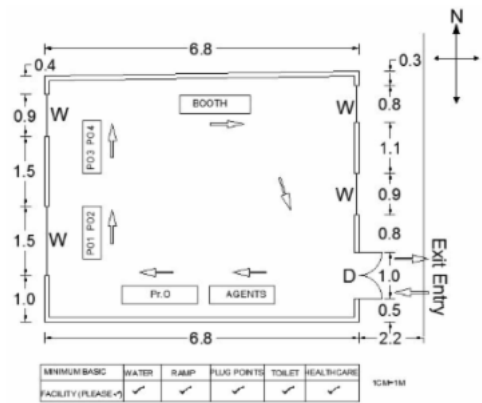

Nazri Naksha

Google Map View

Polling Station Building Front View

Polling Station Front View

Cad View

Key MAP View

1	TAU2175925	பெயர் : நித்தியாநந்தன் - தந்தையின் பெயர்: சுந்தரம் - வீட்டு எண் : 1 வயது : 80 பாலினம் : ஆண்	Photo is available	2	TAU3643087	பெயர் : பாலசுப்பிரமணியன் - தந்தையின் பெயர்: ராதாகிருஷ்ணையர் - வீட்டு எண் : 1 வயது : 79 பாலினம் : ஆண்	Photo is available	3	TAU1552405	பெயர் : பரந்தாமன் - தந்தையின் பெயர்: இராமசாமி - வீட்டு எண் : 1 வயது : 77 பாலினம் : ஆண்	Photo is available
4	TAU1552694	பெயர் : ஜகன்நாதன் - தந்தையின் பெயர்: முனுசாமி - வீட்டு எண் : 1 வயது : 76 பாலினம் : ஆண்	Photo is available	5	TAU3643194	பெயர் : சத்தியவதி - கணவர் பெயர்: பாலசுப்பிரமணியன் - வீட்டு எண் : 1 வயது : 75 பாலினம் : பெண்	Photo is available	6	TAU3643152	பெயர் : தாஹர் அலி மியான் - தந்தையின் பெயர்: அஹமத் அலி மியான் - வீட்டு எண் : 1 வயது : 72 பாலினம் : ஆண்	Photo is available
7	TAU1552199	பெயர் : கலாவதி - கணவர் பெயர்: பரந்தாமன் - வீட்டு எண் : 1 வயது : 70 பாலினம் : பெண்	Photo is available	8	TAU4833257	பெயர் : திருவேங்கடம் - தந்தையின் பெயர்: ராமதாஸ் - வீட்டு எண் : 1 வயது : 66 பாலினம் : ஆண்	Photo is available	9	TAU1552397	பெயர் : பாலாஜி - தந்தையின் பெயர்: ஜகன்நாதன் - வீட்டு எண் : 1 வயது : 41 பாலினம் : ஆண்	Photo is available
10	TAU2175685	பெயர் : தேவபிரகாசம் - தந்தையின் பெயர்: அர்த்தனாரி - வீட்டு எண் : 2 வயது : 69 பாலினம் : ஆண்	Photo is available	11	TAU2175677	பெயர் : வாசுகி - கணவர் பெயர்: தேவபிரகாசம் - வீட்டு எண் : 2 வயது : 61 பாலினம் : பெண்	Photo is available	12	TAU2176196	பெயர் : ஜெயராஜ் - தந்தையின் பெயர்: இளையராஜ் - வீட்டு எண் : 2 வயது : 42 பாலினம் : ஆண்	Photo is available
13	TAU2446425	பெயர் : ஜஸ்வரயா - கணவர் பெயர்: ஜெயராஜ் - வீட்டு எண் : 2 வயது : 39 பாலினம் : பெண்	Photo is available	14	TAU5813373	பெயர் : ரகுராமன் - தந்தையின் பெயர்: சுப்பிரமணியன் - வீட்டு எண் : 2-239 வயது : 43 பாலினம் : ஆண்	Photo is available	15	EZZ0403857	பெயர் : செந்தில் - தந்தையின் பெயர்: பூபதி - வீட்டு எண் : 2-267 வயது : 46 பாலினம் : ஆண்	Photo is available
16	TAU6245120	பெயர் : பிரதிபா தி தந்தையின் பெயர்: ர திருநாவுக்கரசு வீட்டு எண் : 2/1295 வயது : 25 பாலினம் : பெண்	Photo is available	17	TAU3874955	பெயர் : கவிதா - கணவர் பெயர்: உமாபதி - வீட்டு எண் : 2-1366 வயது : 37 பாலினம் : பெண்	Photo is available	18	TAU3875390	பெயர் : வெங்கடேசன் - தந்தையின் பெயர்: கோவிந்தன் - வீட்டு எண் : 2-1446 வயது : 36 பாலினம் : ஆண்	Photo is available
19	TAU3875515	பெயர் : அனிதா - கணவர் பெயர்: வெங்கடேசன் - வீட்டு எண் : 2-1446 வயது : 31 பாலினம் : பெண்	Photo is available	20	TAU3874898	பெயர் : கார்த்திக் சரவணன் - தந்தையின் பெயர்: சேகர் - வீட்டு எண் : 2-1446 வயது : 28 பாலினம் : ஆண்	Photo is available	21	TAU3875291	பெயர் : லதா - கணவர் பெயர்: சம்பத் - வீட்டு எண் : 2-1475 வயது : 37 பாலினம் : பெண்	Photo is available
22	TAU3875317	பெயர் : சாமிநாதன் - தந்தையின் பெயர்: கலையரசன் - வீட்டு எண் : 2-1514 வயது : 35 பாலினம் : ஆண்	Photo is available	23	EZZ5340682	பெயர் : கோபாலகிருஷ்ணன் - தந்தையின் பெயர்: மாரிமுத்து - வீட்டு எண் : 3-237 வயது : 66 பாலினம் : ஆண்	Photo is available	24	EZZ5340674	பெயர் : லக்ஷ்மி - கணவர் பெயர்: கோபாலகிருஷ்ணன் - வீட்டு எண் : 3-237 வயது : 64 பாலினம் : பெண்	Photo is available
25	EZZ0378935	பெயர் : செளந்தர்ராஜ் - தந்தையின் பெயர்: ஆறுமுகம் - வீட்டு எண் : 3-238 வயது : 67 பாலினம் : ஆண்	Photo is available	26	EZZ0378943	பெயர் : நிஷா - கணவர் பெயர்: செளந்தர்ராஜ் - வீட்டு எண் : 3-238 வயது : 52 பாலினம் : பெண்	Photo is available	27	TAU0390385	பெயர் : சுப்பிரமணியன் - தந்தையின் பெயர்: நாராயணன் - வீட்டு எண் : 3-239 வயது : 79 பாலினம் : ஆண்	Photo is available
28	TAU5502505	பெயர் : ஜானகி - கணவர் பெயர்: சுப்பிரமணியன் - வீட்டு எண் : 3-239 வயது : 72 பாலினம் : பெண்	Photo is available	29	FTJ1305523	பெயர் : நாராயணன் - தந்தையின் பெயர்: சுப்பிரமணியன் - வீட்டு எண் : 3-239 வயது : 48 பாலினம் : ஆண்	Photo is available	30	FYL9996372	பெயர் : உலகநாதன் - தந்தையின் பெயர்: தாந்தோணி - வீட்டு எண் : 3-240 வயது : 78 பாலினம் : ஆண்	Photo is available