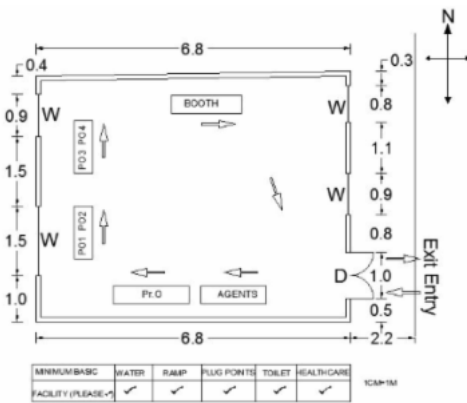

Nazri Naksha

Google Map View

Polling Station Building Front View

Polling Station Front View

Cad View

Key MAP View

1	TAU2175925	பெயர் : நித்தியாநந்தன் - தந்தையின் பெயர்: சுந்தரம் - வீட்டு எண் : 1 வயது : 80 பாலினம் : ஆண்	Photo is available	2	TAU3643087	பெயர் : பாலசுப்பிரமணியன் - தந்தையின் பெயர்: ராதாகிருஷ்ணையர் - வீட்டு எண் : 1 வயது : 79 பாலினம் : ஆண்	Photo is available	3	TAU1552405	பெயர் : பரந்தாமன் - தந்தையின் பெயர்: இராமசாமி - வீட்டு எண் : 1 வயது : 77 பாலினம் : ஆண்	Photo is available
4	TAU1552694	பெயர் : ஜகன்நாதன் - தந்தையின் பெயர்: முனுசாமி - வீட்டு எண் : 1 வயது : 76 பாலினம் : ஆண்	Photo is available	5	TAU3643194	பெயர் : சத்தியவதி - கணவர் பெயர்: பாலசுப்பிரமணியன் - வீட்டு எண் : 1 வயது : 75 பாலினம் : பெண்	Photo is available	6	TAU3643152	பெயர் : தாஹர் அலி மியான் - தந்தையின் பெயர்: அஹமத் அலி மியான் - வீட்டு எண் : 1 வயது : 72 பாலினம் : ஆண்	Photo is available
7	TAU1552199	பெயர் : கலாவதி - கணவர் பெயர்: பரந்தாமன் - வீட்டு எண் : 1 வயது : 70 பாலினம் : பெண்	Photo is available	8	TAU4833257	பெயர் : திருவேங்கடம் - தந்தையின் பெயர்: ராமதாஸ் - வீட்டு எண் : 1 வயது : 66 பாலினம் : ஆண்	Photo is available	9	TAU1552397	பெயர் : பாலாஜி - தந்தையின் பெயர்: ஜகன்நாதன் - வீட்டு எண் : 1 வயது : 41 பாலினம் : ஆண்	Photo is available
10	TAU2175685	பெயர் : தேவபிரகாசம் - தந்தையின் பெயர்: அர்த்தனாரி - வீட்டு எண் : 2 வயது : 69 பாலினம் : ஆண்	Photo is available	11	TAU2175677	பெயர் : வாசுகி - கணவர் பெயர்: தேவபிரகாசம் - வீட்டு எண் : 2 வயது : 61 பாலினம் : பெண்	Photo is available	12	TAU2176196	பெயர் : ஜெயராஜ் - தந்தையின் பெயர்: இளையராஜ் - வீட்டு எண் : 2 வயது : 42 பாலினம் : ஆண்	Photo is available
13	TAU2446425	பெயர் : ஜஸ்வரயா - கணவர் பெயர்: ஜெயராஜ் - வீட்டு எண் : 2 வயது : 39 பாலினம் : பெண்	Photo is available	14	TAU5813373	பெயர் : ரகுராமன் - தந்தையின் பெயர்: சுப்பிரமணியன் - வீட்டு எண் : 2-239 வயது : 43 பாலினம் : ஆண்	Photo is available	15	EZZ0403857	பெயர் : செந்தில் - தந்தையின் பெயர்: பூபதி - வீட்டு எண் : 2-267 வயது : 46 பாலினம் : ஆண்	Photo is available
16	TAU6245120	பெயர் : பிரதிபா தி தந்தையின் பெயர்: ர திருநாவுக்கரசு வீட்டு எண் : 2/1295 வயது : 25 பாலினம் : பெண்	Photo is available	17	TAU3874955	பெயர் : கவிதா - கணவர் பெயர்: உமாபதி - வீட்டு எண் : 2-1366 வயது : 37 பாலினம் : பெண்	Photo is available	18	TAU3875390	பெயர் : வெங்கடேசன் - தந்தையின் பெயர்: கோவிந்தன் - வீட்டு எண் : 2-1446 வயது : 36 பாலினம் : ஆண்	Photo is available
19	TAU3875515	பெயர் : அனிதா - கணவர் பெயர்: வெங்கடேசன் - வீட்டு எண் : 2-1446 வயது : 31 பாலினம் : பெண்	Photo is available	20	TAU3874898	பெயர் : கார்த்திக் சரவணன் - தந்தையின் பெயர்: சேகர் - வீட்டு எண் : 2-1446 வயது : 28 பாலினம் : ஆண்	Photo is available	21	TAU3875291	பெயர் : லதா - கணவர் பெயர்: சம்பத் - வீட்டு எண் : 2-1475 வயது : 37 பாலினம் : பெண்	Photo is available
22	TAU3875317	பெயர் : சாமிநாதன் - தந்தையின் பெயர்: கலையரசன் - வீட்டு எண் : 2-1514 வயது : 35 பாலினம் : ஆண்	Photo is available	23	EZZ5340682	பெயர் : கோபாலகிருஷ்ணன் - தந்தையின் பெயர்: மாரிமுத்து - வீட்டு எண் : 3-237 வயது : 66 பாலினம் : ஆண்	Photo is available	24	EZZ5340674	பெயர் : லக்ஷ்மி - கணவர் பெயர்: கோபாலகிருஷ்ணன் - வீட்டு எண் : 3-237 வயது : 64 பாலினம் : பெண்	Photo is available
25	EZZ0378935	பெயர் : செளந்தர்ராஜ் - தந்தையின் பெயர்: ஆறுமுகம் - வீட்டு எண் : 3-238 வயது : 67 பாலினம் : ஆண்	Photo is available	26	EZZ0378943	பெயர் : நிஷா - கணவர் பெயர்: செளந்தர்ராஜ் - வீட்டு எண் : 3-238 வயது : 52 பாலினம் : பெண்	Photo is available	27	TAU0390385	பெயர் : சுப்பிரமணியன் - தந்தையின் பெயர்: நாராயணன் - வீட்டு எண் : 3-239 வயது : 79 பாலினம் : ஆண்	Photo is available
28	TAU5502505	பெயர் : ஜானகி - கணவர் பெயர்: சுப்பிரமணியன் - வீட்டு எண் : 3-239 வயது : 72 பாலினம் : பெண்	Photo is available	29	FTJ1305523	பெயர் : நாராயணன் - தந்தையின் பெயர்: சுப்பிரமணியன் - வீட்டு எண் : 3-239 வயது : 48 பாலினம் : ஆண்	Photo is available	30	FYL9996372	பெயர் : உலகநாதன் - தந்தையின் பெயர்: தாந்தோணி - வீட்டு எண் : 3-240 வயது : 78 பாலினம் : ஆண்	Photo is available