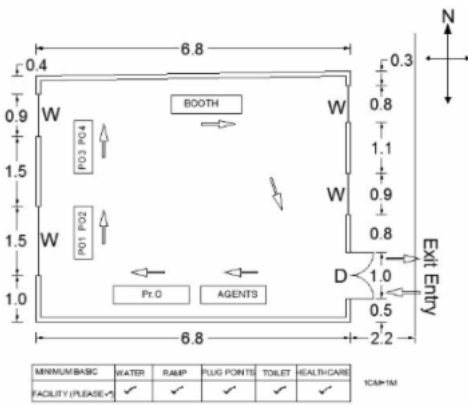

Google Map View

Polling Station Building Front View

Polling Station Front View

Cad View

Key MAP View

1 பெயர் : பத்மா - கணவர் பெயர்: பூமிநாதன் - வீட்டு எண் : 1 வயது : 63 பாலினம் : பெண் Photo is available	TAU2178036	2 பெயர் : நாகராஜன் - தந்தையின் பெயர்: பொன்னுசாமி - வீட்டு எண் : 1 வயது : 62 பாலினம் : ஆண் Photo is available	TAU0147769	3 பெயர் : ராதாகிருஷ்ணன் - தந்தையின் பெயர்: விட்டோபா - வீட்டு எண் : 1 வயது : 60 பாலினம் : ஆண் Photo is available	TAU0147819
4 பெயர் : திருஞான செல்வி - கணவர் பெயர்: சீத்தாராமன் - வீட்டு எண் : 1 வயது : 60 பாலினம் : பெண் Photo is available	TAU2177418	5 பெயர் : லட்சுமி - கணவர் பெயர்: பழனி - வீட்டு எண் : 1 வயது : 41 பாலினம் : பெண் Photo is available	TAU1818798	6 பெயர் : முருகவேல் - தந்தையின் பெயர்: ரங்கநாதன் - வீட்டு எண் : 1 வயது : 40 பாலினம் : ஆண் Photo is available	TAU1818632
# 7 பெயர் : முத்துபாண்டி நா தந்தையின் பெயர்: நாகராஜன் - வீட்டு எண் : 2/1677 வயது : 39 பாலினம் : ஆண் Photo is available	TAU0147785	8 பெயர் : தாட்சாயணி - கணவர் பெயர்: டில்லிபாபு - வீட்டு எண் : 1 வயது : 36 பாலினம் : பெண் Photo is available	TAU2176964	9 பெயர் : கோமதி - தந்தையின் பெயர்: கெஜேந்திரன் - வீட்டு எண் : 1 வயது : 36 பாலினம் : பெண் Photo is available	TAU2178762
10 பெயர் : காமாட்சி கண்ணன் - தந்தையின் பெயர்: செல்லத்துரை - வீட்டு எண் : 1 வயது : 34 பாலினம் : ஆண் Photo is available	TAU1818368	# 11 பெயர் : கார்த்திக் ஏ தந்தையின் பெயர்: ஏகாம்பரம் ஏ வீட்டு எண் : 1 வயது : 33 பாலினம் : ஆண் Photo is available	TAU1818418	12 பெயர் : சாந்தி - இதரர் பெயர்: - - வீட்டு எண் : 1-491 வயது : 38 பாலினம் : பெண் Photo is available	TAU0572081
13 பெயர் : ஜெயலட்சுமி - கணவர் பெயர்: பச்சையப்பன் - வீட்டு எண் : 1-1051 வயது : 47 பாலினம் : பெண் Photo is available	TAU2178010	14 பெயர் : விஜயா - கணவர் பெயர்: வேலு - வீட்டு எண் : 1-1251 வயது : 51 பாலினம் : பெண் Photo is available	EZZ0389916	15 பெயர் : மணி - தந்தையின் பெயர்: கண்ணன் - வீட்டு எண் : 1-1315A வயது : 58 பாலினம் : ஆண் Photo is available	TAU2177202
16 பெயர் : ஹேமலதா - கணவர் பெயர்: மணி - வீட்டு எண் : 1-1315A வயது : 52 பாலினம் : பெண் Photo is available	TAU2177780	17 பெயர் : மலர் - கணவர் பெயர்: மணி - வீட்டு எண் : 1-1483 வயது : 60 பாலினம் : பெண் Photo is available	TAU2765535	18 பெயர் : விஷ்வா குமரவேல் தந்தையின் பெயர்: குமரவேல் வீட்டு எண் : 1/1560 வயது : 20 பாலினம் : ஆண் Photo is available	TAU7109713
19 பெயர் : சையத்ஜாப்பர் தந்தையின் பெயர்: சையத்கரீம் வீட்டு எண் : 2 வயது : 84 பாலினம் : ஆண் Photo is available	TAU0326280	20 பெயர் : தில்ஷாத்தேவகம் கணவர் பெயர்: சையத்ஜாப்பர் வீட்டு எண் : 2 வயது : 74 பாலினம் : பெண் Photo is available	TAU0326298	21 பெயர் : துர்கா - கணவர் பெயர்: கோவிந்தசாமி - வீட்டு எண் : 2 வயது : 73 பாலினம் : பெண் Photo is available	TAU0150367
22 பெயர் : பாண்டுரங்கன் - தந்தையின் பெயர்: தங்கராஜ் - வீட்டு எண் : 2 வயது : 70 பாலினம் : ஆண் Photo is available	TAU2571297	23 பெயர் : சுபாஷ் - தந்தையின் பெயர்: தனபால் - வீட்டு எண் : 2 வயது : 67 பாலினம் : ஆண் Photo is available	TAU0648568	24 பெயர் : மல்லிகா - கணவர் பெயர்: பலராமன் - வீட்டு எண் : 2 வயது : 67 பாலினம் : பெண் Photo is available	TAU0151845
25 பெயர் : குணசேகரன் - தந்தையின் பெயர்: சாமி - வீட்டு எண் : 2 வயது : 65 பாலினம் : ஆண் Photo is available	TAU0649970	26 பெயர் : வாசுதேவன் - தந்தையின் பெயர்: ராஜன் - வீட்டு எண் : 2 வயது : 62 பாலினம் : ஆண் Photo is available	TAU0649046	27 பெயர் : சந்திரமோகன் - தந்தையின் பெயர்: முத்துசாமி - வீட்டு எண் : 2 வயது : 62 பாலினம் : ஆண் Photo is available	TAU0151753
28 பெயர் : சங்கர் தந்தையின் பெயர்: கெங்கப்பன் வீட்டு எண் : 2 வயது : 61 பாலினம் : ஆண் Photo is available	TAU0326371	29 பெயர் : துளசி - கணவர் பெயர்: சுந்தரவேல் - வீட்டு எண் : 2 வயது : 60 பாலினம் : பெண் Photo is available	TAU0150656	30 பெயர் : அங்கம்மாள் - கணவர் பெயர்: சுபாஷ் - வீட்டு எண் : 2 வயது : 60 பாலினம் : பெண் Photo is available	TAU0648576