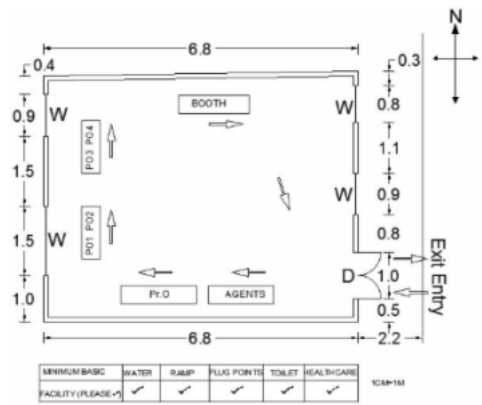

Google Map View

Polling Station Building Front View

Polling Station Front View

Cad View

Key MAP View

1 பெயர் : பத்மா - கணவர் பெயர்: பூமிநாதன் - வீட்டு எண் : 1 வயது : 63 பாலினம் : பெண் Photo is available	TAU2178036	2 பெயர் : நாகராஜன் - தந்தையின் பெயர்: பொன்னுசாமி - வீட்டு எண் : 1 வயது : 62 பாலினம் : ஆண் Photo is available	TAU0147769	3 பெயர் : ராதாகிருஷ்ணன் - தந்தையின் பெயர்: விட்டோபா - வீட்டு எண் : 1 வயது : 60 பாலினம் : ஆண் Photo is available	TAU0147819
4 பெயர் : திருஞான செல்வி - கணவர் பெயர்: சீத்தாராமன் - வீட்டு எண் : 1 வயது : 60 பாலினம் : பெண் Photo is available	TAU2177418	5 பெயர் : லட்சுமி - கணவர் பெயர்: பழனி - வீட்டு எண் : 1 வயது : 41 பாலினம் : பெண் Photo is available	TAU1818798	6 பெயர் : முருகவேல் - தந்தையின் பெயர்: ரங்கநாதன் - வீட்டு எண் : 1 வயது : 40 பாலினம் : ஆண் Photo is available	TAU1818632
# 7 பெயர் : முத்துபாண்டி நா தந்தையின் பெயர்: நாகராஜன் - வீட்டு எண் : 2/1677 வயது : 39 பாலினம் : ஆண் Photo is available	TAU0147785	8 பெயர் : தாட்சாயணி - கணவர் பெயர்: டில்லிபாபு - வீட்டு எண் : 1 வயது : 36 பாலினம் : பெண் Photo is available	TAU2176964	9 பெயர் : கோமதி - தந்தையின் பெயர்: கெஜேந்திரன் - வீட்டு எண் : 1 வயது : 36 பாலினம் : பெண் Photo is available	TAU2178762
10 பெயர் : காமாட்சி கண்ணன் - தந்தையின் பெயர்: செல்லத்துரை - வீட்டு எண் : 1 வயது : 34 பாலினம் : ஆண் Photo is available	TAU1818368	# 11 பெயர் : கார்த்திக் ஏ தந்தையின் பெயர்: ஏகாம்பரம் ஏ வீட்டு எண் : 1 வயது : 33 பாலினம் : ஆண் Photo is available	TAU1818418	12 பெயர் : சாந்தி - இதரர் பெயர்: - - வீட்டு எண் : 1-491 வயது : 38 பாலினம் : பெண் Photo is available	TAU0572081
13 பெயர் : ஜெயலட்சுமி - கணவர் பெயர்: பச்சையப்பன் - வீட்டு எண் : 1-1051 வயது : 47 பாலினம் : பெண் Photo is available	TAU2178010	14 பெயர் : விஜயா - கணவர் பெயர்: வேலு - வீட்டு எண் : 1-1251 வயது : 51 பாலினம் : பெண் Photo is available	EZZ0389916	15 பெயர் : மணி - தந்தையின் பெயர்: கண்ணன் - வீட்டு எண் : 1-1315A வயது : 58 பாலினம் : ஆண் Photo is available	TAU2177202
16 பெயர் : ஹேமலதா - கணவர் பெயர்: மணி - வீட்டு எண் : 1-1315A வயது : 52 பாலினம் : பெண் Photo is available	TAU2177780	17 பெயர் : மலர் - கணவர் பெயர்: மணி - வீட்டு எண் : 1-1483 வயது : 60 பாலினம் : பெண் Photo is available	TAU2765535	18 பெயர் : விஷ்வா குமரவேல் தந்தையின் பெயர்: குமரவேல் வீட்டு எண் : 1/1560 வயது : 20 பாலினம் : ஆண் Photo is available	TAU7109713
19 பெயர் : சையத்ஜாப்பர் தந்தையின் பெயர்: சையத்கரீம் வீட்டு எண் : 2 வயது : 84 பாலினம் : ஆண் Photo is available	TAU0326280	20 பெயர் : தில்ஷாத்தேவகம் கணவர் பெயர்: சையத்ஜாப்பர் வீட்டு எண் : 2 வயது : 74 பாலினம் : பெண் Photo is available	TAU0326298	21 பெயர் : துர்கா - கணவர் பெயர்: கோவிந்தசாமி - வீட்டு எண் : 2 வயது : 73 பாலினம் : பெண் Photo is available	TAU0150367
22 பெயர் : பாண்டுரங்கன் - தந்தையின் பெயர்: தங்கராஜ் - வீட்டு எண் : 2 வயது : 70 பாலினம் : ஆண் Photo is available	TAU2571297	23 பெயர் : சுபாஷ் - தந்தையின் பெயர்: தனபால் - வீட்டு எண் : 2 வயது : 67 பாலினம் : ஆண் Photo is available	TAU0648568	24 பெயர் : மல்லிகா - கணவர் பெயர்: பலராமன் - வீட்டு எண் : 2 வயது : 67 பாலினம் : பெண் Photo is available	TAU0151845
25 பெயர் : குணசேகரன் - தந்தையின் பெயர்: சாமி - வீட்டு எண் : 2 வயது : 65 பாலினம் : ஆண் Photo is available	TAU0649970	26 பெயர் : வாசுதேவன் - தந்தையின் பெயர்: ராஜன் - வீட்டு எண் : 2 வயது : 62 பாலினம் : ஆண் Photo is available	TAU0649046	27 பெயர் : சந்திரமோகன் - தந்தையின் பெயர்: முத்துசாமி - வீட்டு எண் : 2 வயது : 62 பாலினம் : ஆண் Photo is available	TAU0151753
28 பெயர் : சங்கர் தந்தையின் பெயர்: கெங்கப்பன் வீட்டு எண் : 2 வயது : 61 பாலினம் : ஆண் Photo is available	TAU0326371	29 பெயர் : துளசி - கணவர் பெயர்: சுந்தரவேல் - வீட்டு எண் : 2 வயது : 60 பாலினம் : பெண் Photo is available	TAU0150656	30 பெயர் : அங்கம்மாள் - கணவர் பெயர்: சுபாஷ் - வீட்டு எண் : 2 வயது : 60 பாலினம் : பெண் Photo is available	TAU0648576