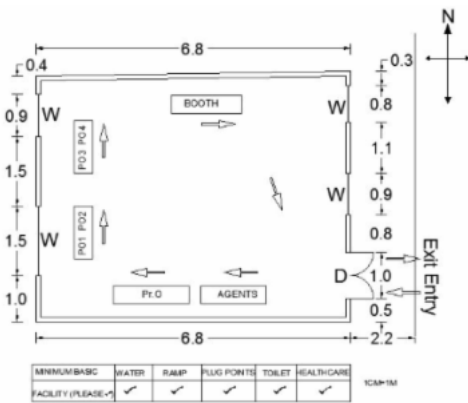

Google Map View

Polling Station Building Front View

Polling Station Front View

Cad View

Key MAP View

1 பெயர் : ரமயா ரவி கணவர் பெயர்: சரவணன் வீட்டு எண் : 1/408 வயது : 33 பாலினம் : பெண் Photo is available	TAU6871792	2 பெயர் : காதர் மொய்தீன் இதரர் பெயர்: ரூபிகா வீட்டு எண் : 1/1243 வயது : 39 பாலினம் : ஆண் Photo is available	TAU5110267	3 பெயர் : ரூபிகா கணவர் பெயர்: காதர் மொய்தீன் வீட்டு எண் : 1/1243 வயது : 33 பாலினம் : பெண் Photo is available	TAU5191259
4 பெயர் : ரமயா மணி தாயின் பெயர்: ஹேமலதா வீட்டு எண் : 1/1315A , 1st main road, வயது : 26 பாலினம் : பெண் Photo is available	TAU6232722	5 பெயர் : பெருமாள் - தந்தையின் பெயர்: கிருஷ்ணகவுண்டர் - வீட்டு எண் : 2 வயது : 71 பாலினம் : ஆண் Photo is available	TAU4094769	6 பெயர் : லக்ஷ்மி - கணவர் பெயர்: பெருமாள் - வீட்டு எண் : 2 வயது : 66 பாலினம் : பெண் Photo is available	TAU4094751
7 பெயர் : திருணம் - தந்தையின் பெயர்: திருணம் - வீட்டு எண் : 2 வயது : 65 பாலினம் : ஆண் Photo is available	TAU4560744	8 பெயர் : ஏழுமலை - தந்தையின் பெயர்: குண்டு கவுண்டர் - வீட்டு எண் : 2 வயது : 62 பாலினம் : ஆண் Photo is available	TAU4358594	9 பெயர் : லட்சுமி - தந்தையின் பெயர்: ஏழுமலை - வீட்டு எண் : 2 வயது : 61 பாலினம் : ஆண் Photo is available	TAU4358560
10 பெயர் : முகம்மது அபூப் - தந்தையின் பெயர்: அலாவுதேன் - வீட்டு எண் : 2 வயது : 61 பாலினம் : ஆண் Photo is available	TAU4358529	11 பெயர் : ஜம்ருத் - கணவர் பெயர்: முஹம்மது அபூப் - வீட்டு எண் : 2 வயது : 60 பாலினம் : பெண் Photo is available	TAU4358545	12 பெயர் : சிவசக்திவேல் - தந்தையின் பெயர்: சிவசக்திவேல் - வீட்டு எண் : 2 வயது : 55 பாலினம் : ஆண் Photo is available	TAU4358990
13 பெயர் : செல்லபாண்டி - தந்தையின் பெயர்: பழனிசாமி - வீட்டு எண் : 2 வயது : 55 பாலினம் : ஆண் Photo is available	TAU4094850	14 பெயர் : மகேஸ்வரி - கணவர் பெயர்: சிவசக்திவேல் - வீட்டு எண் : 2 வயது : 53 பாலினம் : பெண் Photo is available	TAU4358982	15 பெயர் : பழனிசாமி - தந்தையின் பெயர்: சுப்பையா - வீட்டு எண் : 2 வயது : 51 பாலினம் : ஆண் Photo is available	TAU4560769
16 பெயர் : செல்வராணி - கணவர் பெயர்: நாராயணன் - வீட்டு எண் : 2 வயது : 50 பாலினம் : பெண் Photo is available	TAU4358289	17 பெயர் : வைரமுத்து - தந்தையின் பெயர்: கந்தசாமி - வீட்டு எண் : 2 வயது : 50 பாலினம் : ஆண் Photo is available	TAU4094868	18 பெயர் : செந்தில்முருகன் - தந்தையின் பெயர்: பால் நாடார் - வீட்டு எண் : 2 வயது : 50 பாலினம் : ஆண் Photo is available	TAU4714960
19 பெயர் : முத்து லட்சுமி - கணவர் பெயர்: செல்லபாண்டி - வீட்டு எண் : 2 வயது : 48 பாலினம் : பெண் Photo is available	TAU4094876	20 பெயர் : பல்சீஸ் பாணு - கணவர் பெயர்: ஜகுபர் அலி - வீட்டு எண் : 2 வயது : 47 பாலினம் : பெண் Photo is available	TAU4358321	21 பெயர் : முனியம்மாள் - கணவர் பெயர்: வைரமுத்து - வீட்டு எண் : 2 வயது : 45 பாலினம் : பெண் Photo is available	TAU4094884
22 பெயர் : அஞ்ஜால் - கணவர் பெயர்: அய்யப்பன் - வீட்டு எண் : 2 வயது : 45 பாலினம் : பெண் Photo is available	TAU4094785	23 பெயர் : தேவகி - கணவர் பெயர்: ஆனந்த் - வீட்டு எண் : 2 வயது : 45 பாலினம் : பெண் Photo is available	TAU4094892	24 பெயர் : கௌரி - கணவர் பெயர்: செந்தில்முருகன் - வீட்டு எண் : 2 வயது : 44 பாலினம் : பெண் Photo is available	TAU4714978
25 பெயர் : தெவி - கணவர் பெயர்: சங்கர் - வீட்டு எண் : 2 வயது : 43 பாலினம் : பெண் Photo is available	TAU4560777	26 பெயர் : வெங்கடேசன் - தந்தையின் பெயர்: கேசவன் - வீட்டு எண் : 2 வயது : 42 பாலினம் : ஆண் Photo is available	TAU4358248	27 பெயர் : மாதவன் - தந்தையின் பெயர்: தர்மன் - வீட்டு எண் : 2 வயது : 42 பாலினம் : ஆண் Photo is available	TAU4358602
28 பெயர் : தனலட்சுமி - கணவர் பெயர்: பழனிச்சாமி - வீட்டு எண் : 2 வயது : 42 பாலினம் : பெண் Photo is available	TAU4560710	29 பெயர் : ஜெயசங்கர் - தந்தையின் பெயர்: அர்ச்சுணன் - வீட்டு எண் : 2 வயது : 42 பாலினம் : ஆண் Photo is available	TAU4358677	30 பெயர் : வெங்கடேசன் - தந்தையின் பெயர்: செல்லன் - வீட்டு எண் : 2 வயது : 40 பாலினம் : ஆண் Photo is available	TAU4358636