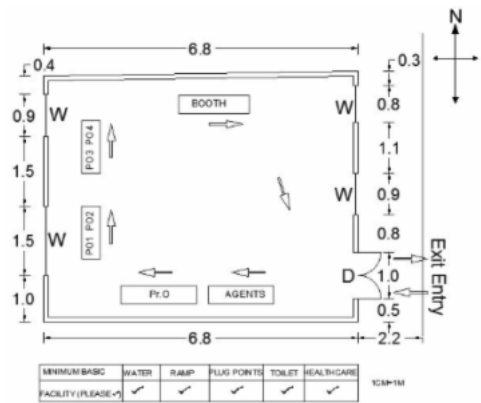

Google Map View

Polling Station Building Front View

Polling Station Front View

Cad View

Key MAP View

1 பெயர் : ரமயா ரவி கணவர் பெயர்: சரவணன் வீட்டு எண் : 1/408 வயது : 33 பாலினம் : பெண் Photo is available	TAU6871792	2 பெயர் : காதர் மொய்தீன் இதரர் பெயர்: ரூபிகா வீட்டு எண் : 1/1243 வயது : 39 பாலினம் : ஆண் Photo is available	TAU5110267	3 பெயர் : ரூபிகா கணவர் பெயர்: காதர் மொய்தீன் வீட்டு எண் : 1/1243 வயது : 33 பாலினம் : பெண் Photo is available	TAU5191259
4 பெயர் : ரமயா மணி தாயின் பெயர்: ஹேமலதா வீட்டு எண் : 1/1315A , 1st main road, வயது : 26 பாலினம் : பெண் Photo is available	TAU6232722	5 பெயர் : பெருமாள் - தந்தையின் பெயர்: கிருஷ்ணகவுண்டர் - வீட்டு எண் : 2 வயது : 71 பாலினம் : ஆண் Photo is available	TAU4094769	6 பெயர் : லக்ஷ்மி - கணவர் பெயர்: பெருமாள் - வீட்டு எண் : 2 வயது : 66 பாலினம் : பெண் Photo is available	TAU4094751
7 பெயர் : திருணம் - தந்தையின் பெயர்: திருணம் - வீட்டு எண் : 2 வயது : 65 பாலினம் : ஆண் Photo is available	TAU4560744	8 பெயர் : ஏழுமலை - தந்தையின் பெயர்: குண்டு கவுண்டர் - வீட்டு எண் : 2 வயது : 62 பாலினம் : ஆண் Photo is available	TAU4358594	9 பெயர் : லட்சுமி - தந்தையின் பெயர்: ஏழுமலை - வீட்டு எண் : 2 வயது : 61 பாலினம் : ஆண் Photo is available	TAU4358560
10 பெயர் : முகம்மது அபூப் - தந்தையின் பெயர்: அலாவுதேன் - வீட்டு எண் : 2 வயது : 61 பாலினம் : ஆண் Photo is available	TAU4358529	11 பெயர் : ஜம்ருத் - கணவர் பெயர்: முஹம்மது அபூப் - வீட்டு எண் : 2 வயது : 60 பாலினம் : பெண் Photo is available	TAU4358545	12 பெயர் : சிவசக்திவேல் - தந்தையின் பெயர்: சிவசக்திவேல் - வீட்டு எண் : 2 வயது : 55 பாலினம் : ஆண் Photo is available	TAU4358990
13 பெயர் : செல்லபாண்டி - தந்தையின் பெயர்: பழனிசாமி - வீட்டு எண் : 2 வயது : 55 பாலினம் : ஆண் Photo is available	TAU4094850	14 பெயர் : மகேஸ்வரி - கணவர் பெயர்: சிவசக்திவேல் - வீட்டு எண் : 2 வயது : 53 பாலினம் : பெண் Photo is available	TAU4358982	15 பெயர் : பழனிசாமி - தந்தையின் பெயர்: சுப்பையா - வீட்டு எண் : 2 வயது : 51 பாலினம் : ஆண் Photo is available	TAU4560769
16 பெயர் : செல்வராணி - கணவர் பெயர்: நாராயணன் - வீட்டு எண் : 2 வயது : 50 பாலினம் : பெண் Photo is available	TAU4358289	17 பெயர் : வைரமுத்து - தந்தையின் பெயர்: கந்தசாமி - வீட்டு எண் : 2 வயது : 50 பாலினம் : ஆண் Photo is available	TAU4094868	18 பெயர் : செந்தில்முருகன் - தந்தையின் பெயர்: பால் நாடார் - வீட்டு எண் : 2 வயது : 50 பாலினம் : ஆண் Photo is available	TAU4714960
19 பெயர் : முத்து லட்சுமி - கணவர் பெயர்: செல்லபாண்டி - வீட்டு எண் : 2 வயது : 48 பாலினம் : பெண் Photo is available	TAU4094876	20 பெயர் : பல்சீஸ் பாணு - கணவர் பெயர்: ஜகுபர் அலி - வீட்டு எண் : 2 வயது : 47 பாலினம் : பெண் Photo is available	TAU4358321	21 பெயர் : முனியம்மாள் - கணவர் பெயர்: வைரமுத்து - வீட்டு எண் : 2 வயது : 45 பாலினம் : பெண் Photo is available	TAU4094884
22 பெயர் : அஞ்ஜால் - கணவர் பெயர்: அய்யப்பன் - வீட்டு எண் : 2 வயது : 45 பாலினம் : பெண் Photo is available	TAU4094785	23 பெயர் : தேவகி - கணவர் பெயர்: ஆனந்த் - வீட்டு எண் : 2 வயது : 45 பாலினம் : பெண் Photo is available	TAU4094892	24 பெயர் : கௌரி - கணவர் பெயர்: செந்தில்முருகன் - வீட்டு எண் : 2 வயது : 44 பாலினம் : பெண் Photo is available	TAU4714978
25 பெயர் : தெவி - கணவர் பெயர்: சங்கர் - வீட்டு எண் : 2 வயது : 43 பாலினம் : பெண் Photo is available	TAU4560777	26 பெயர் : வெங்கடேசன் - தந்தையின் பெயர்: கேசவன் - வீட்டு எண் : 2 வயது : 42 பாலினம் : ஆண் Photo is available	TAU4358248	27 பெயர் : மாதவன் - தந்தையின் பெயர்: தர்மன் - வீட்டு எண் : 2 வயது : 42 பாலினம் : ஆண் Photo is available	TAU4358602
28 பெயர் : தனலட்சுமி - கணவர் பெயர்: பழனிச்சாமி - வீட்டு எண் : 2 வயது : 42 பாலினம் : பெண் Photo is available	TAU4560710	29 பெயர் : ஜெயசங்கர் - தந்தையின் பெயர்: அர்ச்சுணன் - வீட்டு எண் : 2 வயது : 42 பாலினம் : ஆண் Photo is available	TAU4358677	30 பெயர் : வெங்கடேசன் - தந்தையின் பெயர்: செல்லன் - வீட்டு எண் : 2 வயது : 40 பாலினம் : ஆண் Photo is available	TAU4358636