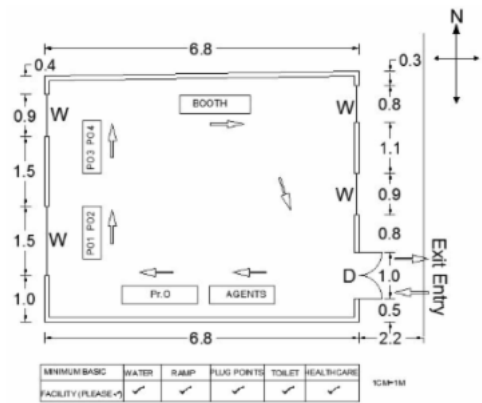

Google Map View

Polling Station Building Front View

Polling Station Front View

Cad View

Key MAP View

1	TAU3251279	பெயர் : ஆறுமுகசாமி - தந்தையின் பெயர்: மணி - வீட்டு எண் : 1 வயது : 64 பாலினம் : ஆண்	Photo is available	2	TAU3644663	பெயர் : சீதாலட்சுமி - கணவர் பெயர்: தாமோதரன் - வீட்டு எண் : 1 வயது : 61 பாலினம் : பெண்	Photo is available	3	TAU3644309	பெயர் : சாயிராபானு - கணவர் பெயர்: அப்துல் லத்தீப் - வீட்டு எண் : 1 வயது : 57 பாலினம் : பெண்	Photo is available	
4	TAU0147587	பெயர் : ஏழுமலை - தந்தையின் பெயர்: எல்லப்பன் - வீட்டு எண் : 1 வயது : 55 பாலினம் : ஆண்	Photo is available	5	TAU3252814	பெயர் : தனலக்ஷ்மி - கணவர் பெயர்: ஆறுமுகம் சாமி - வீட்டு எண் : 1 வயது : 55 பாலினம் : பெண்	Photo is available	6	TAU3644226	பெயர் : சண்முகம் - தந்தையின் பெயர்: கணேசன் - வீட்டு எண் : 1 வயது : 47 பாலினம் : ஆண்	Photo is available	
7	TAU3251535	பெயர் : தாமோதரன் - தந்தையின் பெயர்: கணேசன் - வீட்டு எண் : 1 வயது : 46 பாலினம் : ஆண்	Photo is available	8	TAU3644614	பெயர் : பழனியப்பன் - தந்தையின் பெயர்: சின்னப்பன் - வீட்டு எண் : 1 வயது : 39 பாலினம் : ஆண்	Photo is available	9	TAU3644598	பெயர் : ஜரினா பேகம் - கணவர் பெயர்: சாதிக் பாஷா - வீட்டு எண் : 1 வயது : 37 பாலினம் : பெண்	Photo is available	
10	TAU3644606	பெயர் : ராதா - கணவர் பெயர்: பழனியப்பன் - வீட்டு எண் : 1 வயது : 37 பாலினம் : பெண்	Photo is available	11	TAU3251287	பெயர் : பார்த்திபன் - தந்தையின் பெயர்: முத்துகிருஷ்ணன் - வீட்டு எண் : 1 வயது : 36 பாலினம் : ஆண்	Photo is available	12	TAU3481488	பெயர் : அருண்மகாராஜா - தந்தையின் பெயர்: கருப்பசாமி - வீட்டு எண் : 1 வயது : 36 பாலினம் : ஆண்	Photo is available	
13	TAU3644218	பெயர் : முஹமத் ஆரிப் - தந்தையின் பெயர்: முகம்மது அலி - வீட்டு எண் : 1 வயது : 35 பாலினம் : ஆண்	Photo is available	14	TAU3644366	பெயர் : தெய்வாணை - கணவர் பெயர்: ராஜீ - வீட்டு எண் : 1 வயது : 34 பாலினம் : பெண்	Photo is available	15	TAU3644705	பெயர் : காயத்ரி - கணவர் பெயர்: தயாளமூர்த்தி - வீட்டு எண் : 1 வயது : 34 பாலினம் : பெண்	Photo is available	
16	TAU3481231	பெயர் : சதீஸ்வரன் - தந்தையின் பெயர்: கருப்பசாமி - வீட்டு எண் : 1 வயது : 32 பாலினம் : ஆண்	Photo is available	17	TAU3251261	பெயர் : ஹரிணி - தந்தையின் பெயர்: ஆறுமுகம் சாமி - வீட்டு எண் : 1 வயது : 32 பாலினம் : பெண்	Photo is available	18	TAU4715058	பெயர் : முரளி - தந்தையின் பெயர்: மாரி - வீட்டு எண் : 1-1556 வயது : 37 பாலினம் : ஆண்	Photo is available	
19	TAU3363371	பெயர் : ராஜி - தந்தையின் பெயர்: காசிநாதன் - வீட்டு எண் : 1-1775 வயது : 40 பாலினம் : ஆண்	Photo is available	20	TAU3364189	பெயர் : ரஞ்சித் குமார் - தந்தையின் பெயர்: முனியப்பன் - வீட்டு எண் : 1-1829 வயது : 31 பாலினம் : ஆண்	Photo is available	21	TAU3252046	பெயர் : ராஜா மார்க்டின் - தந்தையின் பெயர்: செல்வம் - வீட்டு எண் : 1-1910a வயது : 44 பாலினம் : ஆண்	Photo is available	
22	TAU4094991	பெயர் : கபாலி - தந்தையின் பெயர்: வடிவேல் - வீட்டு எண் : 2 வயது : 56 பாலினம் : ஆண்	Photo is available	23	TAU3877438	பெயர் : ராஜேந்திரன் - தந்தையின் பெயர்: மண்ணாங்கட்டி - வீட்டு எண் : 2 வயது : 55 பாலினம் : ஆண்	Photo is available	24	TAU3251030	பெயர் : வெங்கடேசன் - தந்தையின் பெயர்: ஸ்ரீரங்கம் - வீட்டு எண் : 2 வயது : 51 பாலினம் : ஆண்	Photo is available	
25	TAU3877420	பெயர் : தமிழரசி - கணவர் பெயர்: ராஜேந்திரன் - வீட்டு எண் : 2 வயது : 50 பாலினம் : பெண்	Photo is available	26	TAU3251196	பெயர் : பிளாரன்ஸ் மேரி - கணவர் பெயர்: ஆரோக்கியராஜ் - வீட்டு எண் : 2 வயது : 46 பாலினம் : பெண்	Photo is available	27	TAU4359469	பெயர் : வினோத்குமார் - தந்தையின் பெயர்: ராமதேனு - வீட்டு எண் : 2 வயது : 39 பாலினம் : ஆண்	Photo is available	
#	28	TAU3364122	பெயர் : ரா முரளி தந்தையின் பெயர்: ராஜசேகர் - வீட்டு எண் : எண்.2/1699, 4வது குறுக்கு தெரு வயது : 38 பாலினம் : ஆண்	Photo is available	29	TAU4095006	பெயர் : ஜெகனாதன் - தந்தையின் பெயர்: பொன்னுரங்கம் - வீட்டு எண் : 2 வயது : 34 பாலினம் : ஆண்	Photo is available	30	TAU4094983	பெயர் : கோபிநாத் - தந்தையின் பெயர்: கபாலி - வீட்டு எண் : 2 வயது : 33 பாலினம் : ஆண்	Photo is available