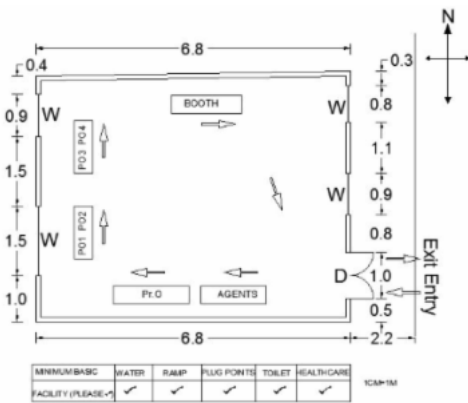

Google Map View

Polling Station Building Front View

Polling Station Front View

Cad View

Key MAP View

1	TAU3251279	பெயர் : ஆறுமுகசாமி - தந்தையின் பெயர்: மணி - வீட்டு எண் : 1 வயது : 64 பாலினம் : ஆண்	Photo is available	2	TAU3644663	பெயர் : சீதாலட்சுமி - கணவர் பெயர்: தாமோதரன் - வீட்டு எண் : 1 வயது : 61 பாலினம் : பெண்	Photo is available	3	TAU3644309	பெயர் : சாயிராபானு - கணவர் பெயர்: அப்துல் லத்தீப் - வீட்டு எண் : 1 வயது : 57 பாலினம் : பெண்	Photo is available	
4	TAU0147587	பெயர் : ஏழுமலை - தந்தையின் பெயர்: எல்லப்பன் - வீட்டு எண் : 1 வயது : 55 பாலினம் : ஆண்	Photo is available	5	TAU3252814	பெயர் : தனலக்ஷ்மி - கணவர் பெயர்: ஆறுமுகம் சாமி - வீட்டு எண் : 1 வயது : 55 பாலினம் : பெண்	Photo is available	6	TAU3644226	பெயர் : சண்முகம் - தந்தையின் பெயர்: கணேசன் - வீட்டு எண் : 1 வயது : 47 பாலினம் : ஆண்	Photo is available	
7	TAU3251535	பெயர் : தாமோதரன் - தந்தையின் பெயர்: கணேசன் - வீட்டு எண் : 1 வயது : 46 பாலினம் : ஆண்	Photo is available	8	TAU3644614	பெயர் : பழனியப்பன் - தந்தையின் பெயர்: சின்னப்பன் - வீட்டு எண் : 1 வயது : 39 பாலினம் : ஆண்	Photo is available	9	TAU3644598	பெயர் : ஜரினா பேகம் - கணவர் பெயர்: சாதிக் பாஷா - வீட்டு எண் : 1 வயது : 37 பாலினம் : பெண்	Photo is available	
10	TAU3644606	பெயர் : ராதா - கணவர் பெயர்: பழனியப்பன் - வீட்டு எண் : 1 வயது : 37 பாலினம் : பெண்	Photo is available	11	TAU3251287	பெயர் : பார்த்திபன் - தந்தையின் பெயர்: முத்துகிருஷ்ணன் - வீட்டு எண் : 1 வயது : 36 பாலினம் : ஆண்	Photo is available	12	TAU3481488	பெயர் : அருண்மகாராஜா - தந்தையின் பெயர்: கருப்பசாமி - வீட்டு எண் : 1 வயது : 36 பாலினம் : ஆண்	Photo is available	
13	TAU3644218	பெயர் : முஹமத் ஆரிப் - தந்தையின் பெயர்: முகம்மது அலி - வீட்டு எண் : 1 வயது : 35 பாலினம் : ஆண்	Photo is available	14	TAU3644366	பெயர் : தெய்வாணை - கணவர் பெயர்: ராஜீ - வீட்டு எண் : 1 வயது : 34 பாலினம் : பெண்	Photo is available	15	TAU3644705	பெயர் : காயத்ரி - கணவர் பெயர்: தயாளமூர்த்தி - வீட்டு எண் : 1 வயது : 34 பாலினம் : பெண்	Photo is available	
16	TAU3481231	பெயர் : சதீஸ்வரன் - தந்தையின் பெயர்: கருப்பசாமி - வீட்டு எண் : 1 வயது : 32 பாலினம் : ஆண்	Photo is available	17	TAU3251261	பெயர் : ஹரிணி - தந்தையின் பெயர்: ஆறுமுகம் சாமி - வீட்டு எண் : 1 வயது : 32 பாலினம் : பெண்	Photo is available	18	TAU4715058	பெயர் : முரளி - தந்தையின் பெயர்: மாரி - வீட்டு எண் : 1-1556 வயது : 37 பாலினம் : ஆண்	Photo is available	
19	TAU3363371	பெயர் : ராஜி - தந்தையின் பெயர்: காசிநாதன் - வீட்டு எண் : 1-1775 வயது : 40 பாலினம் : ஆண்	Photo is available	20	TAU3364189	பெயர் : ரஞ்சித் குமார் - தந்தையின் பெயர்: முனியப்பன் - வீட்டு எண் : 1-1829 வயது : 31 பாலினம் : ஆண்	Photo is available	21	TAU3252046	பெயர் : ராஜா மார்க்டின் - தந்தையின் பெயர்: செல்வம் - வீட்டு எண் : 1-1910a வயது : 44 பாலினம் : ஆண்	Photo is available	
22	TAU4094991	பெயர் : கபாலி - தந்தையின் பெயர்: வடிவேல் - வீட்டு எண் : 2 வயது : 56 பாலினம் : ஆண்	Photo is available	23	TAU3877438	பெயர் : ராஜேந்திரன் - தந்தையின் பெயர்: மண்ணாங்கட்டி - வீட்டு எண் : 2 வயது : 55 பாலினம் : ஆண்	Photo is available	24	TAU3251030	பெயர் : வெங்கடேசன் - தந்தையின் பெயர்: ஸ்ரீரங்கம் - வீட்டு எண் : 2 வயது : 51 பாலினம் : ஆண்	Photo is available	
25	TAU3877420	பெயர் : தமிழரசி - கணவர் பெயர்: ராஜேந்திரன் - வீட்டு எண் : 2 வயது : 50 பாலினம் : பெண்	Photo is available	26	TAU3251196	பெயர் : பிளாரன்ஸ் மேரி - கணவர் பெயர்: ஆரோக்கியராஜ் - வீட்டு எண் : 2 வயது : 46 பாலினம் : பெண்	Photo is available	27	TAU4359469	பெயர் : வினோத்குமார் - தந்தையின் பெயர்: ராமதேனு - வீட்டு எண் : 2 வயது : 39 பாலினம் : ஆண்	Photo is available	
#	28	TAU3364122	பெயர் : ரா முரளி தந்தையின் பெயர்: ராஜசேகர் - வீட்டு எண் : எண்.2/1699, 4வது குறுக்கு தெரு வயது : 38 பாலினம் : ஆண்	Photo is available	29	TAU4095006	பெயர் : ஜெகனாதன் - தந்தையின் பெயர்: பொன்னுரங்கம் - வீட்டு எண் : 2 வயது : 34 பாலினம் : ஆண்	Photo is available	30	TAU4094983	பெயர் : கோபிநாத் - தந்தையின் பெயர்: கபாலி - வீட்டு எண் : 2 வயது : 33 பாலினம் : ஆண்	Photo is available