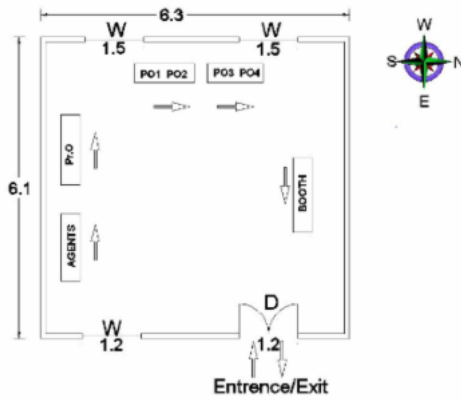

Google Map View

Polling Station Building Front View

Polling Station Front View

Cad View

Key MAP View

சட்டமன்றத் தொகுதியின் எண் மற்றும் பெயர் : 27-சோழிங்கநல்லூர்
பிரிவு எண் மற்றும் பெயர் 1-புழுதிவாக்கம், வார்டு 169 ஜெயா நகர்