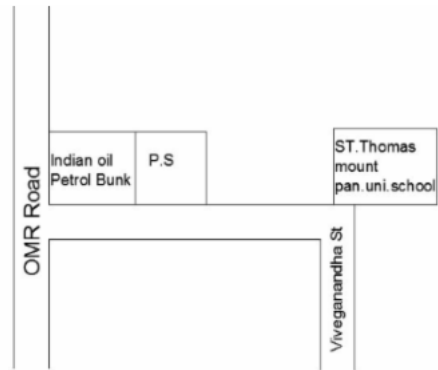

Key MAP View