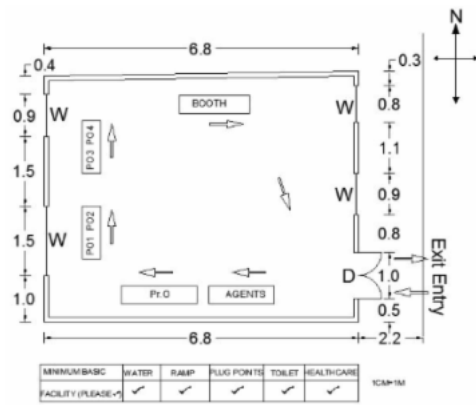

**Google Map View**

**Polling Station Building Front View**

**Polling Station Front View**

**Cad View**

**Key MAP View**

1 பெயர் : வினோத்குமார் - தந்தையின் பெயர்: ஸ்ரீதர் - வீட்டு எண் : 1 வயது : 33 பாலினம் : ஆண் Photo is available	TAU1821438	2 பெயர் : சுகண்யா - கணவர் பெயர்: வெங்கடேஷ்வரன் - வீட்டு எண் : 3 வயது : 39 பாலினம் : பெண் Photo is available	TAU4362075	3 பெயர் : சுப்புலக்ஷ்மி - கணவர் பெயர்: கிருஷ்ணன் - வீட்டு எண் : 3 வயது : 35 பாலினம் : பெண் Photo is available	TAU4362026
4 பெயர் : பார்வதி - தந்தையின் பெயர்: கண்ணன் - வீட்டு எண் : 3-169 வயது : 33 பாலினம் : பெண் Photo is available	TAU4362109	5 பெயர் : அமுதா - தந்தையின் பெயர்: தயாளன் - வீட்டு எண் : 3-365 வயது : 33 பாலினம் : பெண் Photo is available	TAU0574012	6 பெயர் : தயாளன் - தந்தையின் பெயர்: ஆறுமுகம் - வீட்டு எண் : 3-395 வயது : 55 பாலினம் : ஆண் Photo is available	TAU0573170
7 பெயர் : தேவி - கணவர் பெயர்: தயாளன் - வீட்டு எண் : 3-395 வயது : 49 பாலினம் : பெண் Photo is available	TAU0574004	8 பெயர் : லித்தீஷ்குமார் வி தந்தையின் பெயர்: விஜயகுமார் வீட்டு எண் : 3/404 வயது : 23 பாலினம் : ஆண் Photo is available	TAU6469837	9 பெயர் : ஜெயந்த்குமார் விஜயகுமார் தந்தையின் பெயர்: விஜயகுமார் வீட்டு எண் : 3/404 வயது : 22 பாலினம் : ஆண் Photo is available	TAU6947501
10 பெயர் : ரவி - தந்தையின் பெயர்: ஜெயராம் - வீட்டு எண் : 3-405 வயது : 48 பாலினம் : ஆண் Photo is available	TAU2766814	S 11 பெயர் : திவ்யா - தந்தையின் பெயர்: கண்ணன் - வீட்டு எண் : 3-464 வயது : 31 பாலினம் : பெண் DELETED Photo is available	TAU4362117	12 பெயர் : ஹேமலதா தந்தையின் பெயர்: ஜீவரத்தினம் வீட்டு எண் : 3/736 வயது : 28 பாலினம் : பெண் Photo is available	TAU5037700
13 பெயர் : கல்பனா - கணவர் பெயர்: சக்திகுமார் - வீட்டு எண் : 3-755 வயது : 45 பாலினம் : பெண் Photo is available	TAU0573451	14 பெயர் : பட்டாபிராமன் - தந்தையின் பெயர்: தாமோதரன் - வீட்டு எண் : 3-761 வயது : 66 பாலினம் : ஆண் Photo is available	TAU4099263	15 பெயர் : விஜயலக்ஷ்மி - கணவர் பெயர்: பட்டாபிராமன் - வீட்டு எண் : 3-761 வயது : 60 பாலினம் : பெண் Photo is available	TAU4099271
# 16 பெயர் : சாந்தகுமார் சண்முகம் தந்தையின் பெயர்: சண்முகம் வீட்டு எண் : 3/761 வயது : 56 பாலினம் : ஆண் Photo is available	TAU5194329	17 பெயர் : சுகந்தி நஞ்சைகாளகுறிச்சி சண்முகம் கணவர் பெயர்: சாந்தகுமார் வீட்டு எண் : 3/761 வயது : 51 பாலினம் : பெண் Photo is available	TAU6518013	18 பெயர் : சத்தீஸ் - தந்தையின் பெயர்: பட்டாபிராமன் - வீட்டு எண் : 3-761 வயது : 37 பாலினம் : ஆண் Photo is available	TAU4099255
19 பெயர் : ஜெகன் - தந்தையின் பெயர்: கோவிந்தராஜ் - வீட்டு எண் : 3-761 வயது : 34 பாலினம் : ஆண் Photo is available	TAU0575258	20 பெயர் : ராம்பிரசாத் - தந்தையின் பெயர்: பட்டாபிராமன் - வீட்டு எண் : 3-761 வயது : 33 பாலினம் : ஆண் Photo is available	TAU4099248	21 பெயர் : பரணிதரன் கா தந்தையின் பெயர்: காளியப்பன் தா வீட்டு எண் : 3/763 வயது : 31 பாலினம் : ஆண் Photo is available	TAU7109440
22 பெயர் : சுக்கியாதேவி - கணவர் பெயர்: ஜோராராம் - வீட்டு எண் : 3-770 வயது : 44 பாலினம் : பெண் Photo is available	TAU2574218	23 பெயர் : திவ்ய பாரதி ச தந்தையின் பெயர்: சரவணன் வீட்டு எண் : 3/770 வயது : 19 பாலினம் : பெண் Photo is available	TAU6950547	24 பெயர் : ஷீலா - கணவர் பெயர்: ஸ்ரீகுமார் - வீட்டு எண் : 3-771 வயது : 65 பாலினம் : பெண் Photo is available	TAU0573485
25 பெயர் : பாலசுப்பிரமணியம் - தந்தையின் பெயர்: குப்புசாமி - வீட்டு எண் : 3-775 வயது : 79 பாலினம் : ஆண் Photo is available	TAU0573436	26 பெயர் : ராஜேஸ்வரி - கணவர் பெயர்: பாலசுப்பிரமணியம் - வீட்டு எண் : 3-775 வயது : 75 பாலினம் : பெண் Photo is available	TAU0573196	27 பெயர் : சக்திகுமார் - தந்தையின் பெயர்: பாலசுப்பிரமணியம் - வீட்டு எண் : 3-775 வயது : 49 பாலினம் : ஆண் Photo is available	TAU0573444
28 பெயர் : அபிதா ம தந்தையின் பெயர்: மாரி வீட்டு எண் : 3/775 வயது : 22 பாலினம் : பெண் Photo is available	TAU6901706	29 பெயர் : சரோஜா - கணவர் பெயர்: நடராஜன் - வீட்டு எண் : 3-777 வயது : 75 பாலினம் : பெண் Photo is available	TAU0574053	30 பெயர் : ஆதிசேசவன் - தந்தையின் பெயர்: நடராஜன் - வீட்டு எண் : 3-777 வயது : 55 பாலினம் : ஆண் Photo is available	TAU0574913