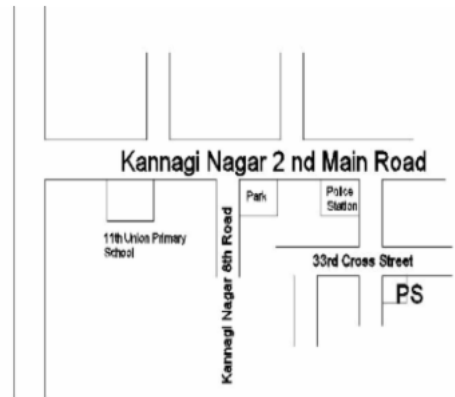

Google Map View

Polling Station Building Front View

Polling Station Front View

Cad View

Key MAP View

1 பெயர் : பாலன் - தந்தையின் பெயர்: கோரு - வீட்டு எண் : 1 வயது : 81 பாலினம் : ஆண்	TAU5510664 Photo is available	2 பெயர் : மாரிமுத்து - தந்தையின் பெயர்: சாமிநாதன் - வீட்டு எண் : 1 வயது : 77 பாலினம் : ஆண்	TAU0821637 Photo is available	3 பெயர் : கிருஷ்ணவேனி - கணவர் பெயர்: சண்முகம் - வீட்டு எண் : 1 வயது : 73 பாலினம் : பெண்	TAU0823179 Photo is available
4 பெயர் : சங்கரன் - தந்தையின் பெயர்: சம்பந்தம் - வீட்டு எண் : 1 வயது : 70 பாலினம் : ஆண்	FYL5188065 Photo is available	5 பெயர் : மணிமேகலை - கணவர் பெயர்: சங்கரன் - வீட்டு எண் : 1 வயது : 70 பாலினம் : பெண்	FYL5188040 Photo is available	# 6 பெயர் : ராஜேஸ்வரி மா கணவர் பெயர்: மாரிமுத்து - வீட்டு எண் : 1 வயது : 67 பாலினம் : பெண்	TAU0823112 Photo is available
7 பெயர் : ஜெகநாதன் - தந்தையின் பெயர்: ஏழுமலை - வீட்டு எண் : 1 வயது : 65 பாலினம் : ஆண்	TAU0822908 Photo is available	8 பெயர் : கனேசன் - தந்தையின் பெயர்: சின்னதம்பி - வீட்டு எண் : 1 வயது : 64 பாலினம் : ஆண்	TAU0667683 Photo is available	9 பெயர் : ரகுநாதன் - தந்தையின் பெயர்: தாமோதரன் - வீட்டு எண் : 1 வயது : 60 பாலினம் : ஆண்	FYL2435113 Photo is available
10 பெயர் : ரவிசந்திரன் - தந்தையின் பெயர்: கிருஷ்ணமூர்த்தி - வீட்டு எண் : 1 வயது : 58 பாலினம் : ஆண்	TAU0667618 Photo is available	11 பெயர் : சேகர் - தந்தையின் பெயர்: சுந்தரம் - வீட்டு எண் : 1 வயது : 56 பாலினம் : ஆண்	TAU5813530 Photo is available	12 பெயர் : துளசி - கணவர் பெயர்: சேகர் - வீட்டு எண் : 1 வயது : 56 பாலினம் : பெண்	TAU0821496 Photo is available
13 பெயர் : வெங்கடேஸ்வரி - கணவர் பெயர்: ஜெகநாதன் - வீட்டு எண் : 1 வயது : 56 பாலினம் : பெண்	EZZ0211367 Photo is available	14 பெயர் : பெரியசாமி - தந்தையின் பெயர்: கூலு - வீட்டு எண் : 1 வயது : 54 பாலினம் : ஆண்	TAU0667899 Photo is available	15 பெயர் : பெத்தநாச்சி - கணவர் பெயர்: பெரியசாமி - வீட்டு எண் : 1 வயது : 51 பாலினம் : பெண்	TAU0667907 Photo is available
16 பெயர் : செந்திலநாதன் - தந்தையின் பெயர்: சுப்ரமணியன் - வீட்டு எண் : 1 வயது : 50 பாலினம் : ஆண்	TAU0667469 Photo is available	17 பெயர் : ரஞ்சனி - கணவர் பெயர்: ரகுநாதன் - வீட்டு எண் : 1 வயது : 50 பாலினம் : பெண்	TAU5510706 Photo is available	18 பெயர் : அகிலாண்டேஸ்வரி - கணவர் பெயர்: சாய்குமார் - வீட்டு எண் : 1 வயது : 50 பாலினம் : பெண்	TAU2193209 Photo is available
19 பெயர் : ரமேஷ் - தந்தையின் பெயர்: கிருஷ்ணமூர்த்தி - வீட்டு எண் : 1 வயது : 48 பாலினம் : ஆண்	TAU0823195 Photo is available	20 பெயர் : குணசுந்தரி - கணவர் பெயர்: வீரராகவன் - வீட்டு எண் : 1 வயது : 46 பாலினம் : பெண்	TAU0821645 Photo is available	21 பெயர் : ராஜாராமன் - தந்தையின் பெயர்: சுப்ரமணி - வீட்டு எண் : 1 வயது : 46 பாலினம் : ஆண்	TAU0667873 Photo is available
22 பெயர் : செளந்தரராஜன் - தந்தையின் பெயர்: மாரிமுத்து - வீட்டு எண் : 1 வயது : 45 பாலினம் : ஆண்	TAU0823138 Photo is available	23 பெயர் : குமாரசாமி - தந்தையின் பெயர்: பழனி - வீட்டு எண் : 1 வயது : 42 பாலினம் : ஆண்	TAU0668202 Photo is available	24 பெயர் : கவிதா - கணவர் பெயர்: தினகரன் - வீட்டு எண் : 1 வயது : 42 பாலினம் : பெண்	TAU2193449 Photo is available
25 பெயர் : புலவேந்திரன் - தந்தையின் பெயர்: கனேசன் - வீட்டு எண் : 1 வயது : 41 பாலினம் : ஆண்	TAU0667246 Photo is available	26 பெயர் : பிரசன்னா - தந்தையின் பெயர்: குமாரசாமி - வீட்டு எண் : 1 வயது : 41 பாலினம் : ஆண்	TAU0667725 Photo is available	27 பெயர் : வேனி - கணவர் பெயர்: செளந்தரராஜன் - வீட்டு எண் : 1 வயது : 40 பாலினம் : பெண்	TAU0823146 Photo is available
28 பெயர் : உதயகுமார் - தந்தையின் பெயர்: கோவர்தனம் - வீட்டு எண் : 1 வயது : 34 பாலினம் : ஆண்	TAU0668194 Photo is available	29 பெயர் : சுகந்தி - தந்தையின் பெயர்: கனேசன் - வீட்டு எண் : 1 வயது : 33 பாலினம் : பெண்	TAU0667105 Photo is available	30 பெயர் : ரேவதி - கணவர் பெயர்: யோகேஸ்வரன் - வீட்டு எண் : 1 வயது : 33 பாலினம் : பெண்	TAU0822312 Photo is available