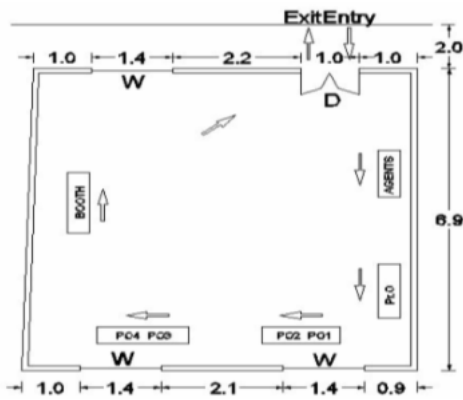

Google Map View

Polling Station Building Front View

Polling Station Front View

Cad View

Key MAP View

1 பெயர் : முருகன் - தந்தையின் பெயர்: ஏழுமலை நாயக்கர் - வீட்டு எண் : 1 வயது : 63 பாலினம் : ஆண்	TAU2578151 Photo is available	2 பெயர் : அஞ்சாலாட்சி - கணவர் பெயர்: முருகன் - வீட்டு எண் : 1 வயது : 53 பாலினம் : பெண்	TAU2577971 Photo is available	3 பெயர் : யுவராஜ் - தந்தையின் பெயர்: சுகுமார் - வீட்டு எண் : 1 வயது : 46 பாலினம் : ஆண்	TAU4721676 Photo is available
4 பெயர் : காயத்திரி - தந்தையின் பெயர்: கோபிநாத் - வீட்டு எண் : 1 வயது : 43 பாலினம் : பெண்	TAU4721684 Photo is available	5 பெயர் : எஸ்தர் - தந்தையின் பெயர்: மாணிக்கராஜ் - வீட்டு எண் : 1 வயது : 32 பாலினம் : பெண்	TAU2577997 Photo is available	6 பெயர் : கவிதா - தந்தையின் பெயர்: மணி - வீட்டு எண் : 1 வயது : 31 பாலினம் : பெண்	TAU3650264 Photo is available
7 பெயர் : விஜயலட்சுமி - கணவர் பெயர்: கமலகன்னன் - வீட்டு எண் : 1-160 வயது : 36 பாலினம் : பெண்	TAU2577989 Photo is available	8 பெயர் : சந்தியா தந்தையின் பெயர்: சேகர் வீட்டு எண் : 1/176 வயது : 25 பாலினம் : பெண்	TAU5939582 Photo is available	9 பெயர் : வள்ளியம்மா - கணவர் பெயர்: ரங்கநாதன் - வீட்டு எண் : 2-231 வயது : 62 பாலினம் : பெண்	TAU0668400 Photo is available
10 பெயர் : சுகுணா - கணவர் பெயர்: சண்முகம் - வீட்டு எண் : 2-250 வயது : 52 பாலினம் : பெண்	TAU0829697 Photo is available	11 பெயர் : கவிதா - தந்தையின் பெயர்: சண்முகம் - வீட்டு எண் : 2-250 வயது : 37 பாலினம் : பெண்	TAU1560168 Photo is available	12 பெயர் : ரேகா - தந்தையின் பெயர்: சண்முகம் - வீட்டு எண் : 2-250 வயது : 35 பாலினம் : பெண்	TAU0829325 Photo is available
13 பெயர் : சலேத்மேரி - கணவர் பெயர்: மரியஜோசப் - வீட்டு எண் : 2-251 வயது : 60 பாலினம் : பெண்	TAU0580027 Photo is available	14 பெயர் : ஆரோக்கியஅகிலா - தந்தையின் பெயர்: மரியஜோசப் - வீட்டு எண் : 2-251 வயது : 38 பாலினம் : பெண்	TAU0580019 Photo is available	15 பெயர் : ம செபஸ்டியன் பாலசந்தர் தந்தையின் பெயர்: மரியஜோசப் - வீட்டு எண் : 2-251 வயது : 36 பாலினம் : ஆண்	TAU0579888 Photo is available
16 பெயர் : யஷ்வந்த் தந்தையின் பெயர்: குருசுப்ரமணியன் வீட்டு எண் : 3/34 வயது : 24 பாலினம் : ஆண்	TAU6110506 Photo is available	17 பெயர் : அன்னம்மாள் - கணவர் பெயர்: மணி - வீட்டு எண் : 3-294 வயது : 58 பாலினம் : பெண்	TAU1823665 Photo is available	18 பெயர் : கன்னியப்பன் - தந்தையின் பெயர்: தேவராஜ்ராயக்கர் - வீட்டு எண் : 3-407 வயது : 78 பாலினம் : ஆண்	TAU1560291 Photo is available
19 பெயர் : துர்காபாய் - கணவர் பெயர்: கன்னியப்பன் - வீட்டு எண் : 3-407 வயது : 75 பாலினம் : பெண்	TAU1560440 Photo is available	20 பெயர் : சரவணன் - தந்தையின் பெயர்: கோவிந்தன் - வீட்டு எண் : 4 வயது : 54 பாலினம் : ஆண்	TAU0829739 Photo is available	21 பெயர் : யோகானந்தன் - தந்தையின் பெயர்: தணிகாசலம் - வீட்டு எண் : 5 வயது : 59 பாலினம் : ஆண்	TAU3650231 Photo is available
22 பெயர் : நிர்மலாதேவி - கணவர் பெயர்: உதயகுமார் - வீட்டு எண் : 5 வயது : 52 பாலினம் : பெண்	TAU4721528 Photo is available	23 பெயர் : புவனேஸ்வரி - கணவர் பெயர்: யோகானந்தன் - வீட்டு எண் : 5 வயது : 49 பாலினம் : பெண்	TAU3650280 Photo is available	24 பெயர் : சுரேஷ் - தந்தையின் பெயர்: முருகேசன் - வீட்டு எண் : 5 வயது : 36 பாலினம் : ஆண்	TAU3650207 Photo is available
25 பெயர் : விஜயலக்ஷ்மி தந்தையின் பெயர்: வினாயகம் வீட்டு எண் : 5/21 வயது : 27 பாலினம் : ஆண்	TAU5237979 Photo is available	26 பெயர் : ரமேஷ் - தந்தையின் பெயர்: நாகரத்தினம் - வீட்டு எண் : 5-108 வயது : 51 பாலினம் : ஆண்	TAU1560994 Photo is available	27 பெயர் : திவ்யா - தந்தையின் பெயர்: ஏகாம்பரம் - வீட்டு எண் : 5-142 வயது : 31 பாலினம் : பெண்	TAU3012226 Photo is available
28 பெயர் : பவானி - தந்தையின் பெயர்: ரங்கநாதன் - வீட்டு எண் : 5-145 வயது : 33 பாலினம் : பெண்	TAU4105433 Photo is available	29 பெயர் : சிவக்குமார் - தந்தையின் பெயர்: மாரியப்பன் - வீட்டு எண் : 5-148 வயது : 43 பாலினம் : ஆண்	TAU2577922 Photo is available	30 பெயர் : சிலுக்குமேரி - கணவர் பெயர்: சிவக்குமார் - வீட்டு எண் : 5-148 வயது : 42 பாலினம் : பெண்	TAU2577930 Photo is available