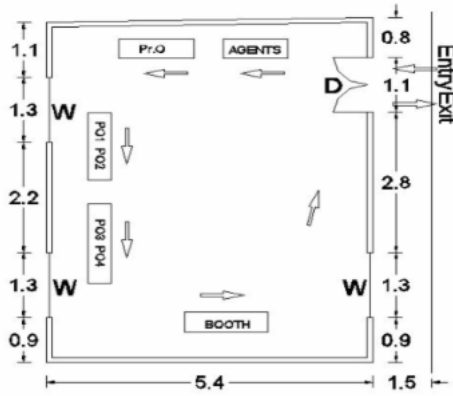

Nazri Naksha

Google Map View

Polling Station Building Front View

Polling Station Front View

Cad View

Key MAP View

1 பெயர் : ராபியா - கணவர் பெயர்: நாசர் மைதீன் - வீட்டு எண் : 1 வயது : 55 பாலினம் : பெண் Photo is available	TAU1824705	2 பெயர் : கோபிநாத் - தந்தையின் பெயர்: சண்முகம் - வீட்டு எண் : 1 வயது : 45 பாலினம் : ஆண் Photo is available	TAU3014164	3 பெயர் : சசிகலா - கணவர் பெயர்: கோபிநாத் - வீட்டு எண் : 1 வயது : 39 பாலினம் : பெண் Photo is available	TAU3014842
4 பெயர் : தேவி - தந்தையின் பெயர்: விஜயகுமார் - வீட்டு எண் : 1 வயது : 31 பாலினம் : பெண் Photo is available	TAU3014495	5 பெயர் : சாமாலா - கணவர் பெயர்: சார்லஸ் - வீட்டு எண் : 10 வயது : 65 பாலினம் : பெண் Photo is available	TAU1562651	6 பெயர் : சந்திரி தந்தையின் பெயர்: சேகர் வீட்டு எண் : 39/2 வயது : 55 பாலினம் : பெண் Photo is available	TAU6204549
7 பெயர் : தினகரன் தந்தையின் பெயர்: பாஸ்கர் வீட்டு எண் : 90 வயது : 21 பாலினம் : ஆண் Photo is available	TAU6923866	8 பெயர் : சரவணன் தந்தையின் பெயர்: பொன்னன் வீட்டு எண் : 100 வயது : 24 பாலினம் : ஆண் Photo is available	TAU5772025	9 பெயர் : கார்த்திக் தந்தையின் பெயர்: கபாலி வீட்டு எண் : 117 வயது : 33 பாலினம் : ஆண் Photo is available	TAU5683842
10 பெயர் : துரைக்கண்ணன் - தந்தையின் பெயர்: கந்தசாமி - வீட்டு எண் : 313 வயது : 31 பாலினம் : ஆண் Photo is available	TAU3650678	11 பெயர் : பாலாஜி - தந்தையின் பெயர்: திருவெங்கபிள்ளை - வீட்டு எண் : 396 வயது : 49 பாலினம் : ஆண் Photo is available	TAU3370251	12 பெயர் : ரேவதி - கணவர் பெயர்: ஜெயவேல் - வீட்டு எண் : 683 வயது : 40 பாலினம் : பெண் Photo is available	EZZ0615542
13 பெயர் : புஷ்பா கணவர் பெயர்: வேலு வீட்டு எண் : 803 வயது : 51 பாலினம் : பெண் Photo is available	TAU6933154	14 பெயர் : யுகேஷ் - தந்தையின் பெயர்: வேலு - வீட்டு எண் : 803 வயது : 28 பாலினம் : ஆண் Photo is available	TAU4108270	15 பெயர் : கோடல்வரன் - தந்தையின் பெயர்: சண்முகம் - வீட்டு எண் : 804 வயது : 58 பாலினம் : ஆண் Photo is available	EZZ5838008
16 பெயர் : வாணி - கணவர் பெயர்: கோடல்வரன் - வீட்டு எண் : 804 வயது : 50 பாலினம் : பெண் Photo is available	EZZ0604686	17 பெயர் : பத்மாவதி - தாயின் பெயர்: ரேணுகா - வீட்டு எண் : 804 வயது : 43 பாலினம் : பெண் Photo is available	TAU2580298	18 பெயர் : மோனிஷா - தந்தையின் பெயர்: கோட்டிஸ்வரன் - வீட்டு எண் : 804 வயது : 31 பாலினம் : பெண் Photo is available	TAU2580272
19 பெயர் : பூஜா - தந்தையின் பெயர்: கோட்டல்வரன் - வீட்டு எண் : 804 வயது : 28 பாலினம் : பெண் Photo is available	TAU4108510	20 பெயர் : வளர்மதி - கணவர் பெயர்: பாண்டியன் - வீட்டு எண் : 805 வயது : 57 பாலினம் : பெண் Photo is available	TAU0165076	21 பெயர் : ராஜேஷ் - தந்தையின் பெயர்: பரமசிவம் - வீட்டு எண் : 806 வயது : 32 பாலினம் : ஆண் Photo is available	TAU2579969
22 பெயர் : கோமதி - தந்தையின் பெயர்: ராஜேஷ் - வீட்டு எண் : 806 வயது : 31 பாலினம் : பெண் Photo is available	TAU2579944	23 பெயர் : சிட்டிபாபு தந்தையின் பெயர்: ராஜி வீட்டு எண் : 807 வயது : 73 பாலினம் : ஆண் Photo is available	TAU6933378	24 பெயர் : சிட்டிபாபு - தந்தையின் பெயர்: ராஜி - வீட்டு எண் : 808 வயது : 70 பாலினம் : ஆண் Photo is available	EZZ0621680
25 பெயர் : வசந்தா கணவர் பெயர்: சிட்டிபாபு வீட்டு எண் : 808 வயது : 61 பாலினம் : பெண் Photo is available	TAU6933220	26 பெயர் : வசந்தா - கணவர் பெயர்: சிட்டிபாபு - வீட்டு எண் : 808 வயது : 60 பாலினம் : பெண் Photo is available	EZZ0604694	27 பெயர் : ரமேஷ் - தந்தையின் பெயர்: கிருஷ்ணன் - வீட்டு எண் : 809 வயது : 41 பாலினம் : ஆண் Photo is available	TAU3014750
28 பெயர் : லாவண்யா - கணவர் பெயர்: ரமேஷ் - வீட்டு எண் : 809 வயது : 39 பாலினம் : பெண் Photo is available	TAU3013570	29 பெயர் : சீதா கணவர் பெயர்: நரசிம்மலு வீட்டு எண் : 813 வயது : 69 பாலினம் : பெண் Photo is available	TAU6933469	30 பெயர் : திவ்ய தர்ஷினி சி தந்தையின் பெயர்: சிவகுமார் வீட்டு எண் : 813 வயது : 24 பாலினம் : பெண் Photo is available	TAU6388367