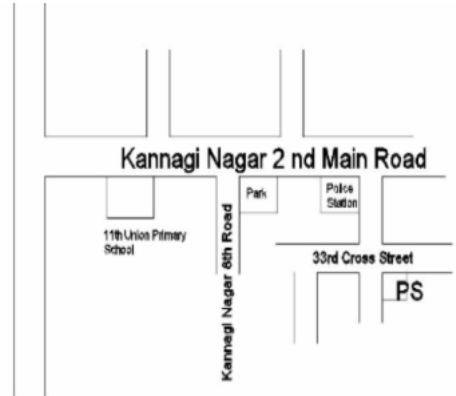

Nazri Naksha

Google Map View

Polling Station Building Front View

Polling Station Front View

Cad View

Key MAP View

1 பெயர் : ராபியா - கணவர் பெயர்: நாசர் மைதீன் - வீட்டு எண் : 1 வயது : 55 பாலினம் : பெண் Photo is available	TAU1824705	2 பெயர் : கோபிநாத் - தந்தையின் பெயர்: சண்முகம் - வீட்டு எண் : 1 வயது : 45 பாலினம் : ஆண் Photo is available	TAU3014164	3 பெயர் : சசிகலா - கணவர் பெயர்: கோபிநாத் - வீட்டு எண் : 1 வயது : 39 பாலினம் : பெண் Photo is available	TAU3014842
4 பெயர் : தேவி - தந்தையின் பெயர்: விஜயகுமார் - வீட்டு எண் : 1 வயது : 31 பாலினம் : பெண் Photo is available	TAU3014495	5 பெயர் : சாமாலா - கணவர் பெயர்: சார்லஸ் - வீட்டு எண் : 10 வயது : 65 பாலினம் : பெண் Photo is available	TAU1562651	6 பெயர் : சந்திரி தந்தையின் பெயர்: சேகர் வீட்டு எண் : 39/2 வயது : 55 பாலினம் : பெண் Photo is available	TAU6204549
7 பெயர் : தினகரன் தந்தையின் பெயர்: பாஸ்கர் வீட்டு எண் : 90 வயது : 21 பாலினம் : ஆண் Photo is available	TAU6923866	8 பெயர் : சரவணன் தந்தையின் பெயர்: பொன்னன் வீட்டு எண் : 100 வயது : 24 பாலினம் : ஆண் Photo is available	TAU5772025	9 பெயர் : கார்த்திக் தந்தையின் பெயர்: கபாலி வீட்டு எண் : 117 வயது : 33 பாலினம் : ஆண் Photo is available	TAU5683842
10 பெயர் : துரைக்கண்ணன் - தந்தையின் பெயர்: கந்தசாமி - வீட்டு எண் : 313 வயது : 31 பாலினம் : ஆண் Photo is available	TAU3650678	11 பெயர் : பாலாஜி - தந்தையின் பெயர்: திருவெங்கபிள்ளை - வீட்டு எண் : 396 வயது : 49 பாலினம் : ஆண் Photo is available	TAU3370251	12 பெயர் : ரேவதி - கணவர் பெயர்: ஜெயவேல் - வீட்டு எண் : 683 வயது : 40 பாலினம் : பெண் Photo is available	EZZ0615542
13 பெயர் : புஷ்பா கணவர் பெயர்: வேலு வீட்டு எண் : 803 வயது : 51 பாலினம் : பெண் Photo is available	TAU6933154	14 பெயர் : யுகேஷ் - தந்தையின் பெயர்: வேலு - வீட்டு எண் : 803 வயது : 28 பாலினம் : ஆண் Photo is available	TAU4108270	15 பெயர் : கோடல்வரன் - தந்தையின் பெயர்: சண்முகம் - வீட்டு எண் : 804 வயது : 58 பாலினம் : ஆண் Photo is available	EZZ5838008
16 பெயர் : வாணி - கணவர் பெயர்: கோடல்வரன் - வீட்டு எண் : 804 வயது : 50 பாலினம் : பெண் Photo is available	EZZ0604686	17 பெயர் : பத்மாவதி - தாயின் பெயர்: ரேணுகா - வீட்டு எண் : 804 வயது : 43 பாலினம் : பெண் Photo is available	TAU2580298	18 பெயர் : மோனிஷா - தந்தையின் பெயர்: கோட்டிஸ்வரன் - வீட்டு எண் : 804 வயது : 31 பாலினம் : பெண் Photo is available	TAU2580272
19 பெயர் : பூஜா - தந்தையின் பெயர்: கோட்டல்வரன் - வீட்டு எண் : 804 வயது : 28 பாலினம் : பெண் Photo is available	TAU4108510	20 பெயர் : வளர்மதி - கணவர் பெயர்: பாண்டியன் - வீட்டு எண் : 805 வயது : 57 பாலினம் : பெண் Photo is available	TAU0165076	21 பெயர் : ராஜேஷ் - தந்தையின் பெயர்: பரமசிவம் - வீட்டு எண் : 806 வயது : 32 பாலினம் : ஆண் Photo is available	TAU2579969
22 பெயர் : கோமதி - தந்தையின் பெயர்: ராஜேஷ் - வீட்டு எண் : 806 வயது : 31 பாலினம் : பெண் Photo is available	TAU2579944	23 பெயர் : சிட்டிபாபு தந்தையின் பெயர்: ராஜி வீட்டு எண் : 807 வயது : 73 பாலினம் : ஆண் Photo is available	TAU6933378	24 பெயர் : சிட்டிபாபு - தந்தையின் பெயர்: ராஜி - வீட்டு எண் : 808 வயது : 70 பாலினம் : ஆண் Photo is available	EZZ0621680
25 பெயர் : வசந்தா கணவர் பெயர்: சிட்டிபாபு வீட்டு எண் : 808 வயது : 61 பாலினம் : பெண் Photo is available	TAU6933220	26 பெயர் : வசந்தா - கணவர் பெயர்: சிட்டிபாபு - வீட்டு எண் : 808 வயது : 60 பாலினம் : பெண் Photo is available	EZZ0604694	27 பெயர் : ரமேஷ் - தந்தையின் பெயர்: கிருஷ்ணன் - வீட்டு எண் : 809 வயது : 41 பாலினம் : ஆண் Photo is available	TAU3014750
28 பெயர் : லாவண்யா - கணவர் பெயர்: ரமேஷ் - வீட்டு எண் : 809 வயது : 39 பாலினம் : பெண் Photo is available	TAU3013570	29 பெயர் : சீதா கணவர் பெயர்: நரசிம்மலு வீட்டு எண் : 813 வயது : 69 பாலினம் : பெண் Photo is available	TAU6933469	30 பெயர் : திவ்ய தர்ஷினி சி தந்தையின் பெயர்: சிவகுமார் வீட்டு எண் : 813 வயது : 24 பாலினம் : பெண் Photo is available	TAU6388367