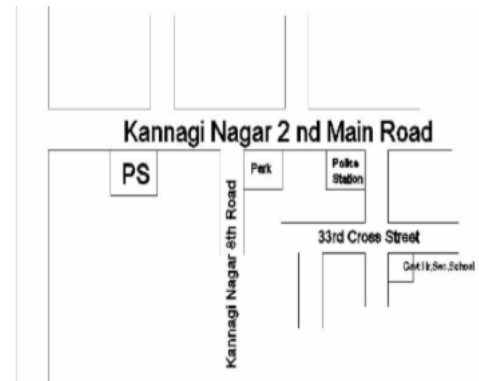

Google Map View

Polling Station Building Front View

Polling Station Front View

Cad View

Key MAP View

1 பெயர் : முத்துமாலை - கணவர் பெயர்: பரமசிவம் - வீட்டு எண் : 1 வயது : 72 பாலினம் : பெண் Photo is available	TAU3651585	2 பெயர் : முருகன் - தந்தையின் பெயர்: சுப்ரமணி - வீட்டு எண் : 1 வயது : 49 பாலினம் : ஆண் Photo is available	TAU1824820	3 பெயர் : பிரியா - கணவர் பெயர்: முருகன் - வீட்டு எண் : 1 வயது : 43 பாலினம் : பெண் Photo is available	TAU1824945
4 பெயர் : வேலு - தந்தையின் பெயர்: காளி - வீட்டு எண் : 1 வயது : 36 பாலினம் : ஆண் Photo is available	TAU3651908	5 பெயர் : அருண் குமார் - தந்தையின் பெயர்: மணி - வீட்டு எண் : 1 வயது : 33 பாலினம் : ஆண் Photo is available	TAU3015427	6 பெயர் : ராமு - தந்தையின் பெயர்: துரைசாமி - வீட்டு எண் : 1 வயது : 33 பாலினம் : ஆண் Photo is available	TAU1825157
7 பெயர் : சங்கீதா - கணவர் பெயர்: வீரராகவன் - வீட்டு எண் : 1 வயது : 32 பாலினம் : பெண் Photo is available	TAU3015286	8 பெயர் : சதீஸ்குமார் - தாயின் பெயர்: பூங்கொடி - வீட்டு எண் : 1 வயது : 32 பாலினம் : ஆண் Photo is available	TAU3651569	9 பெயர் : சுகன்யா - தந்தையின் பெயர்: சங்கர் - வீட்டு எண் : 1 வயது : 31 பாலினம் : பெண் Photo is available	TAU3015260
10 பெயர் : கலைவாணி - கணவர் பெயர்: கர்ணன் - வீட்டு எண் : 1 வயது : 30 பாலினம் : பெண் Photo is available	TAU3015088	11 பெயர் : சுரேஷ் - தந்தையின் பெயர்: சுப்புராயன் - வீட்டு எண் : 1 வயது : 30 பாலினம் : ஆண் Photo is available	TAU3015153	12 பெயர் : ராம்குமார் - தந்தையின் பெயர்: ராமச்சந்திரன் - வீட்டு எண் : 1 வயது : 29 பாலினம் : ஆண் Photo is available	TAU3015146
13 பெயர் : அர்ஜீன் - தந்தையின் பெயர்: சேகர் - வீட்டு எண் : 1 வயது : 29 பாலினம் : ஆண் Photo is available	TAU3015013	14 பெயர் : செல்வபிரசாந்த் - தந்தையின் பெயர்: ஏசு - வீட்டு எண் : 1 வயது : 29 பாலினம் : ஆண் Photo is available	TAU3015559	15 பெயர் : பிரவீன்குமார் - தந்தையின் பெயர்: மோகன் - வீட்டு எண் : 2/1798A வயது : 36 பாலினம் : ஆண் Photo is available	TAU2767226
16 பெயர் : ராஜ்குமார் - தந்தையின் பெயர்: சின்னதுரை பூர் - வீட்டு எண் : 23-4 வயது : 33 பாலினம் : ஆண் Photo is available	TAU2581007	17 பெயர் : பலாணி தந்தையின் பெயர்: அசோக் வீட்டு எண் : 225 வயது : 25 பாலினம் : பெண் Photo is available	TAU5789995	18 பெயர் : மணிமேகலை தந்தையின் பெயர்: குமார் வீட்டு எண் : 250 வயது : 28 பாலினம் : பெண் Photo is available	TAU4974648
19 பெயர் : ஷர்மிளா - கணவர் பெயர்: ராஜேஷ் - வீட்டு எண் : 996 வயது : 36 பாலினம் : பெண் Photo is available	TAU0674739	20 பெயர் : சோனாலி தந்தையின் பெயர்: சாந்தி சகாதேவன் வீட்டு எண் : 1070 வயது : 27 பாலினம் : பெண் Photo is available	TAU5087457	21 பெயர் : சாமுவேல் தந்தையின் பெயர்: ஞானப்பிரகாசம் வீட்டு எண் : 1178 வயது : 26 பாலினம் : ஆண் Photo is available	TAU5684949
22 பெயர் : கண்ணன் - தந்தையின் பெயர்: பார்த்தசாரதி - வீட்டு எண் : 1179 வயது : 43 பாலினம் : ஆண் Photo is available	TAU4369468	23 பெயர் : எப்பிரா ர தந்தையின் பெயர்: ரஜினிகுமார் வீட்டு எண் : 1180 வயது : 26 பாலினம் : பெண் Photo is available	TAU5735832	24 பெயர் : ஹேமலதா - கணவர் பெயர்: வெங்கடேசன் - வீட்டு எண் : 1210 வயது : 39 பாலினம் : பெண் Photo is available	TAU1824812
25 பெயர் : சாரதா - தந்தையின் பெயர்: ராஜேந்திரன் - வீட்டு எண் : 1531பீ S4 லெஈ காவிடம் வயது : 37 பாலினம் : பெண் Photo is available	EZZ5349048	26 பெயர் : சசிகலா - கணவர் பெயர்: மணி - வீட்டு எண் : 1552 வயது : 31 பாலினம் : பெண் Photo is available	TAU3370756	27 பெயர் : வாசுகி - கணவர் பெயர்: குமார் - வீட்டு எண் : 1600, வயது : 48 பாலினம் : பெண் Photo is available	EZZ0579276
28 பெயர் : சகிலா - கணவர் பெயர்: நாகப்பன் - வீட்டு எண் : 1601 வயது : 42 பாலினம் : பெண் Photo is available	TAU4369385	29 பெயர் : ஜமுனா - கணவர் பெயர்: முருகன் - வீட்டு எண் : 1601 வயது : 41 பாலினம் : பெண் Photo is available	TAU3884178	30 பெயர் : மதன் தாயின் பெயர்: ஜமுனா வீட்டு எண் : 1601 வயது : 21 பாலினம் : ஆண் Photo is available	TAU6909253