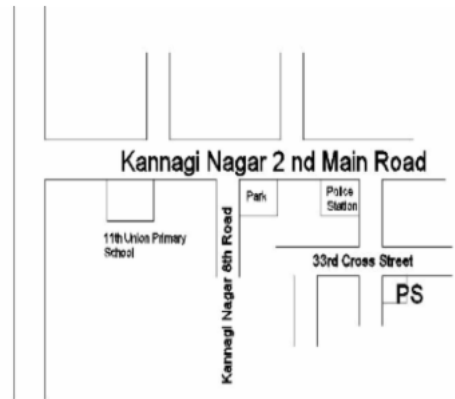

Key MAP View