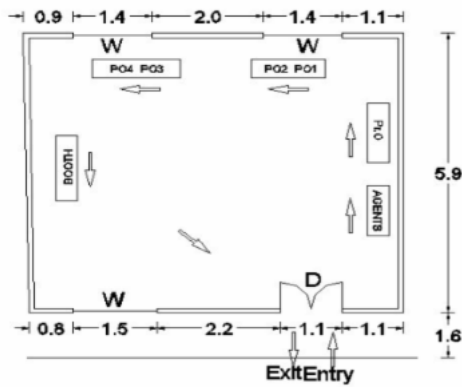

Google Map View

Polling Station Building Front View

Polling Station Front View

Cad View

Key MAP View

1 பெயர் : சமதி கணவர் பெயர்: கலிமுத்து வீட்டு எண் : 1944 வயது : 40 பாலினம் : பெண்	TAU588722 Photo is available	2 பெயர் : அஸ்வினி தந்தையின் பெயர்: கலிமுத்து வீட்டு எண் : 1944 வயது : 23 பாலினம் : பெண்	TAU5943402 Photo is available	3 பெயர் : பிரியா தாயின் பெயர்: சித்ரா வீட்டு எண் : 1951 வயது : 23 பாலினம் : பெண்	TAU6170468 Photo is available
4 பெயர் : பரத் தந்தையின் பெயர்: சம்பத் வீட்டு எண் : 1962 வயது : 25 பாலினம் : ஆண்	TAU5892864 Photo is available	5 பெயர் : ஜோதிலட்சுமி - கணவர் பெயர்: ராஜன் - வீட்டு எண் : 1974 வயது : 34 பாலினம் : பெண்	TAU4722278 Photo is available	6 பெயர் : மங்கை லட்சுமி கணவர் பெயர்: பரணி வீட்டு எண் : 1974 வயது : 29 பாலினம் : பெண்	TAU5893318 Photo is available
7 பெயர் : மகாலட்சுமி - கணவர் பெயர்: செல்வம் - வீட்டு எண் : 1975 வயது : 56 பாலினம் : பெண்	TAU5517784 Photo is available	8 பெயர் : செந்தில் - தந்தையின் பெயர்: செல்வம் - வீட்டு எண் : 1975 வயது : 40 பாலினம் : ஆண்	EZZ0564880 Photo is available	9 பெயர் : வெங்கடேஷ் - தந்தையின் பெயர்: செல்வம் - வீட்டு எண் : 1975 வயது : 35 பாலினம் : ஆண்	TAU0675223 Photo is available
10 பெயர் : ஹரிஜோசப் - தந்தையின் பெயர்: பங்கிராஜ் - வீட்டு எண் : 1977 வயது : 58 பாலினம் : ஆண்	TAU5517792 Photo is available	11 பெயர் : சரோஜா - கணவர் பெயர்: துரைசாமி - வீட்டு எண் : 1979 வயது : 50 பாலினம் : பெண்	TAU1563147 Photo is available	12 பெயர் : ஆஜிராபானு - கணவர் பெயர்: நாசூர் மைதீன் - வீட்டு எண் : 1981 வயது : 41 பாலினம் : பெண்	TAU2201200 Photo is available
13 பெயர் : கௌசல்யா - தந்தையின் பெயர்: ஹரிஜோசப் - வீட்டு எண் : 1982 வயது : 31 பாலினம் : பெண்	TAU4369427 Photo is available	14 பெயர் : ராஜாத்தி - கணவர் பெயர்: குமார் - வீட்டு எண் : 1984 வயது : 51 பாலினம் : பெண்	EZZ0557140 Photo is available	15 பெயர் : கார்த்திக் - தந்தையின் பெயர்: குமார் - வீட்டு எண் : 1984 வயது : 33 பாலினம் : ஆண்	TAU2581098 Photo is available
16 பெயர் : காயத்திரி - தந்தையின் பெயர்: குமார் - வீட்டு எண் : 1984 வயது : 31 பாலினம் : பெண்	TAU3652054 Photo is available	17 பெயர் : செல்வி கணவர் பெயர்: குருசாமி வீட்டு எண் : 1990 வயது : 35 பாலினம் : பெண்	TAU5793195 Photo is available	18 பெயர் : இராஜ்குமார் - தந்தையின் பெயர்: இசக்கிமுத்து - வீட்டு எண் : 1991 வயது : 39 பாலினம் : ஆண்	TAU3652062 Photo is available
19 பெயர் : ரேவதி - கணவர் பெயர்: ராஜ்குமார் - வீட்டு எண் : 1991 வயது : 37 பாலினம் : பெண்	TAU0837625 Photo is available	20 பெயர் : சர்குணம் - கணவர் பெயர்: இசக்கிமுத்து - வீட்டு எண் : 1992 வயது : 62 பாலினம் : பெண்	EZZ0557116 Photo is available	21 பெயர் : சீனிவாசன் - தந்தையின் பெயர்: கோவிந்தசாமி - வீட்டு எண் : 1995 வயது : 60 பாலினம் : ஆண்	TAU5057203 Photo is available
22 பெயர் : பாலாஜி தந்தையின் பெயர்: சினிவாசன் வீட்டு எண் : 1995 வயது : 39 பாலினம் : ஆண்	TAU0327791 Photo is available	23 பெயர் : ஆனந்தி - கணவர் பெயர்: பாலாஜி - வீட்டு எண் : 1995 வயது : 37 பாலினம் : பெண்	TAU3652369 Photo is available	24 பெயர் : சாந்தி - கணவர் பெயர்: மேத்திவாசகாயநாதன் - வீட்டு எண் : 1997 வயது : 45 பாலினம் : பெண்	EZZ0631267 Photo is available
25 பெயர் : லதா கணவர் பெயர்: ஆறுமுகம் வீட்டு எண் : 2002 வயது : 53 பாலினம் : பெண்	TAU0327684 Photo is available	26 பெயர் : தமிழ்செல்வி - கணவர் பெயர்: கனகராஜ் - வீட்டு எண் : 2006 வயது : 54 பாலினம் : பெண்	EZZ0634196 Photo is available	27 பெயர் : கதிர்சென் - தந்தையின் பெயர்: காமராஜ் - வீட்டு எண் : 2007 வயது : 29 பாலினம் : ஆண்	TAU4369252 Photo is available
28 பெயர் : குமரேசன் - தந்தையின் பெயர்: காமராஜ் - வீட்டு எண் : 2008 வயது : 30 பாலினம் : ஆண்	TAU3651916 Photo is available	29 பெயர் : ஷா - தந்தையின் பெயர்: ஷா - வீட்டு எண் : 2011 வயது : 62 பாலினம் : ஆண்	EZZ0623942 Photo is available	30 பெயர் : ஆபிஷா - கணவர் பெயர்: ஷா - வீட்டு எண் : 2011 வயது : 54 பாலினம் : பெண்	TAU4110003 Photo is available