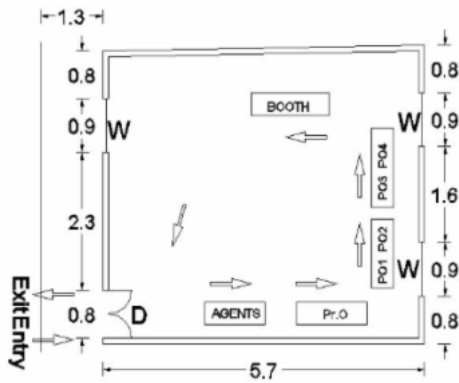

Google Map View

Polling Station Building Front View

Polling Station Front View

Cad View

Key MAP View

1 பெயர் : பிரியா - கணவர் பெயர்: அப்துல் ரகுமான் - வீட்டு எண் : 1 வயது : 45 பாலினம் : பெண் Photo is available TAU3653136	2 பெயர் : அப்துல்ரகுமான் - தந்தையின் பெயர்: அஞ்சாக்கண்ணு - வீட்டு எண் : 1 வயது : 40 பாலினம் : ஆண் Photo is available TAU3653235	3 பெயர் : தேவி - தந்தையின் பெயர்: கண்ணன் - வீட்டு எண் : 1 வயது : 33 பாலினம் : பெண் Photo is available TAU3652872
4 பெயர் : சூர்யகுமார் - தந்தையின் பெயர்: சேகர் - வீட்டு எண் : 1 வயது : 30 பாலினம் : ஆண் Photo is available TAU3653151	5 பெயர் : தமிழ்வாணி தந்தையின் பெயர்: சுப்பு வீட்டு எண் : 84 வயது : 25 பாலினம் : பெண் Photo is available TAU5994504	6 பெயர் : சீனிவாசன் - தந்தையின் பெயர்: சந்திரன் - வீட்டு எண் : 293 வயது : 51 பாலினம் : ஆண் Photo is available TAU4722393
7 பெயர் : மாரியப்பன் - தந்தையின் பெயர்: வேலு - வீட்டு எண் : 305 வயது : 42 பாலினம் : ஆண் Photo is available TAU4722385	8 பெயர் : சுனில் குமார் தந்தையின் பெயர்: ராஜேந்திரன் வீட்டு எண் : 2159/2160 வயது : 26 பாலினம் : ஆண் Photo is available TAU5963129	9 பெயர் : மணிகண்டன் - தந்தையின் பெயர்: முருகேசன் - வீட்டு எண் : 2246 வயது : 32 பாலினம் : ஆண் Photo is available TAU4722526
10 பெயர் : சு கோகுலவரன் தந்தையின் பெயர்: சுரேஷ் வீட்டு எண் : 2280 வயது : 23 பாலினம் : ஆண் Photo is available TAU6570410	11 பெயர் : கெஜலட்சுமி - கணவர் பெயர்: ஆறுமுகம் - வீட்டு எண் : 2295 வயது : 38 பாலினம் : பெண் Photo is available TAU4111035	12 பெயர் : சண்முகபிரியா கணவர் பெயர்: மணிமாறன் வீட்டு எண் : 2365 வயது : 28 பாலினம் : பெண் Photo is available TAU5789771
13 பெயர் : உஷா - கணவர் பெயர்: விக்டர் - வீட்டு எண் : 2435 வயது : 36 பாலினம் : பெண் Photo is available TAU0679118	14 பெயர் : சேக்சிராஜ் உதீன் - தந்தையின் பெயர்: முஸ்தப்பா - வீட்டு எண் : 2597 வயது : 48 பாலினம் : ஆண் Photo is available TAU3885076	15 பெயர் : கலா கணவர் பெயர்: சரஸ்வதி வீட்டு எண் : 2650 வயது : 44 பாலினம் : பெண் Photo is available TAU6505127
16 பெயர் : மஞ்சலா தந்தையின் பெயர்: குமார் வீட்டு எண் : 2697 வயது : 25 பாலினம் : பெண் Photo is available TAU5688064	17 பெயர் : சங்கர் - தந்தையின் பெயர்: சுந்தரம் - வீட்டு எண் : 2755 வயது : 49 பாலினம் : ஆண் Photo is available TAU3653102	18 பெயர் : சாமுண்டீஸ்வரி - கணவர் பெயர்: தீனதயாளன் - வீட்டு எண் : 2760 வயது : 42 பாலினம் : பெண் Photo is available TAU0172734
19 பெயர் : சந்தானலட்சுமி கணவர் பெயர்: பாலமுருகன் வீட்டு எண் : 2778 வயது : 26 பாலினம் : பெண் Photo is available TAU5792098	20 பெயர் : லோகேஷ் - தந்தையின் பெயர்: ஜெய்சங்கர் - வீட்டு எண் : 2796 வயது : 28 பாலினம் : ஆண் Photo is available TAU4369963	21 பெயர் : ராஜா - தந்தையின் பெயர்: காளி - வீட்டு எண் : 2800 வயது : 53 பாலினம் : ஆண் Photo is available TAU0838185
22 பெயர் : ராஜேஸ்வரி - கணவர் பெயர்: ராஜா - வீட்டு எண் : 2800 வயது : 43 பாலினம் : பெண் Photo is available TAU1563964	23 பெயர் : தீரிபூரா சுந்தரி கணவர் பெயர்: கோபிநாதன் வீட்டு எண் : 2801 வயது : 42 பாலினம் : பெண் Photo is available TAU5955067	# 24 பெயர் : பா ரெஜினா மாலா கணவர் பெயர்: பாலகிருஷ்ணன் - வீட்டு எண் : 2803 வயது : 63 பாலினம் : பெண் Photo is available EZZ0564849
25 பெயர் : தனலட்சுமி - கணவர் பெயர்: கோபால் - வீட்டு எண் : 2803 வயது : 49 பாலினம் : பெண் Photo is available TAU4110730	26 பெயர் : நாகம்மாள் - கணவர் பெயர்: கோபால் - வீட்டு எண் : 2803-2804 வயது : 57 பாலினம் : பெண் Photo is available TAU4110748	27 பெயர் : கோபிநாதன் தந்தையின் பெயர்: மோகன்ராஜ் வீட்டு எண் : 2805 வயது : 44 பாலினம் : ஆண் Photo is available TAU5963111
28 பெயர் : பொன்னம்மாள் - கணவர் பெயர்: பழனி - வீட்டு எண் : 2807 வயது : 55 பாலினம் : பெண் Photo is available TAU4110615	29 பெயர் : மணிமேகலை - கணவர் பெயர்: வினோத்குமார் - வீட்டு எண் : 2807 வயது : 36 பாலினம் : பெண் Photo is available TAU4110672	30 பெயர் : நிர்மல் - தாயின் பெயர்: பொன்னம்மாள் - வீட்டு எண் : 2807 வயது : 33 பாலினம் : ஆண் Photo is available TAU2202927