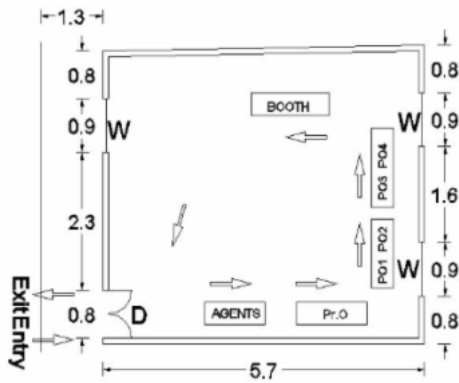

Google Map View

Polling Station Building Front View

Polling Station Front View

Cad View

Key MAP View

1 பெயர் : மணி தந்தையின் பெயர்: கோவிந்தசாமி வீட்டு எண் : 2/126 வயது : 45 பாலினம் : பெண் Photo is available	TAU6205132	2 பெயர் : நாசு பூஷண் ராவ் தந்தையின் பெயர்: வெங்கட ராவ் வீட்டு எண் : 5/360 வயது : 49 பாலினம் : ஆண் Photo is available	TAU6029904	3 பெயர் : மேகலா - கணவர் பெயர்: சந்துரு - வீட்டு எண் : 41 வயது : 33 பாலினம் : பெண் Photo is available	TAU4722922
4 பெயர் : காதர் பீ தந்தையின் பெயர்: உசேன் பாஷா வீட்டு எண் : 54/32 வயது : 25 பாலினம் : ஆண் Photo is available	TAU5110523	5 பெயர் : வேங்கடேஷ் மு தந்தையின் பெயர்: முருகன் வீட்டு எண் : 3303 வயது : 22 பாலினம் : ஆண் Photo is available	TAU6574685	6 பெயர் : பிரியா - தந்தையின் பெயர்: பிரியா - வீட்டு எண் : 3787 வயது : 34 பாலினம் : ஆண் Photo is available	TAU4722930
7 பெயர் : நிதிஅழகன் - தந்தையின் பெயர்: அன்பு - வீட்டு எண் : 4101 வயது : 34 பாலினம் : ஆண் Photo is available	TAU3885894	8 பெயர் : சகிலா கணவர் பெயர்: கோபால கிருஷ்ணன் வீட்டு எண் : 4173 வயது : 42 பாலினம் : பெண் Photo is available	TAU5986997	9 பெயர் : பிரியா தந்தையின் பெயர்: சிடிபாபு வீட்டு எண் : 4316 வயது : 29 பாலினம் : பெண் Photo is available	ZBS1593243
10 பெயர் : பரத்வாஜன் - தந்தையின் பெயர்: பாலகிருஷ்ணன் - வீட்டு எண் : 4392 வயது : 29 பாலினம் : ஆண் Photo is available	TAU4370862	11 பெயர் : சின்னபையன் - தந்தையின் பெயர்: கன்னியப்பன் - வீட்டு எண் : 4401 வயது : 54 பாலினம் : ஆண் Photo is available	TAU3483732	12 பெயர் : மல்லிகா - கணவர் பெயர்: சின்னபையன் - வீட்டு எண் : 4401 வயது : 50 பாலினம் : பெண் Photo is available	TAU3372117
13 பெயர் : கீதா - கணவர் பெயர்: சின்னபையன் - வீட்டு எண் : 4402 வயது : 39 பாலினம் : பெண் Photo is available	TAU3372158	14 பெயர் : பா கஜலட்சுமி இதரர் பெயர்: பாஸ்கர் வீட்டு எண் : 4405 வயது : 41 பாலினம் : ஆண் Photo is available	TAU7101447	15 பெயர் : வெங்கடேஷ் - தந்தையின் பெயர்: பட்டு - வீட்டு எண் : 4413 வயது : 56 பாலினம் : ஆண் Photo is available	EZZ0576850
16 பெயர் : மணிமாலா - கணவர் பெயர்: வெங்கடேஷ் - வீட்டு எண் : 4413 வயது : 53 பாலினம் : பெண் Photo is available	EZZ5848916	17 பெயர் : திவ்யாபாரதி வெங்கடேசன் தந்தையின் பெயர்: வெங்கடேசன் வீட்டு எண் : 4414 வயது : 29 பாலினம் : பெண் Photo is available	TAU6673412	18 பெயர் : கலைமணி - கணவர் பெயர்: அழகுவேல் - வீட்டு எண் : 4422 வயது : 56 பாலினம் : பெண் Photo is available	TAU4370938
19 பெயர் : சிவகாமி - கணவர் பெயர்: தேவராஜ் - வீட்டு எண் : 4423 வயது : 55 பாலினம் : பெண் Photo is available	EZZ5848932	20 பெயர் : அலமேலு - தந்தையின் பெயர்: தேவராஜ் - வீட்டு எண் : 4423 வயது : 28 பாலினம் : பெண் Photo is available	TAU4370920	21 பெயர் : முருகன் - தந்தையின் பெயர்: கணபதி - வீட்டு எண் : 4427 வயது : 48 பாலினம் : ஆண் Photo is available	EZZ0611384
22 பெயர் : விக்னேஷ் முருகன் தந்தையின் பெயர்: முருகன் வீட்டு எண் : 4427 வயது : 20 பாலினம் : ஆண் Photo is available	TAU6673404	23 பெயர் : கௌரி - கணவர் பெயர்: உதயக்குமார் - வீட்டு எண் : 4429 வயது : 50 பாலினம் : பெண் Photo is available	EZZ0558197	24 பெயர் : ராஜேஷ் தந்தையின் பெயர்: மரியம்மாள் வீட்டு எண் : 4431 வயது : 33 பாலினம் : ஆண் Photo is available	TAU5712476
25 பெயர் : உதயகுமார் - தந்தையின் பெயர்: ஏழுமலை - வீட்டு எண் : 4435 வயது : 64 பாலினம் : ஆண் Photo is available	TAU1567080	26 பெயர் : கற்பகம் - கணவர் பெயர்: உதயகுமார் - வீட்டு எண் : 4435 வயது : 50 பாலினம் : பெண் Photo is available	TAU1567072	27 பெயர் : சுரேஷ் - தந்தையின் பெயர்: உதயகுமார் - வீட்டு எண் : 4436 வயது : 30 பாலினம் : ஆண் Photo is available	TAU3018249
28 பெயர் : தனசேகரன் - தந்தையின் பெயர்: பொன்னம்பலம் - வீட்டு எண் : 4437 வயது : 60 பாலினம் : ஆண் Photo is available	EZZ0623124	29 பெயர் : சுகதி - கணவர் பெயர்: தனசேகரன் - வீட்டு எண் : 4438 வயது : 55 பாலினம் : பெண் Photo is available	EZZ0609875	30 பெயர் : அறிவழகன் - தந்தையின் பெயர்: வீரய்யன் - வீட்டு எண் : 4439 வயது : 55 பாலினம் : ஆண் Photo is available	LWN1282953