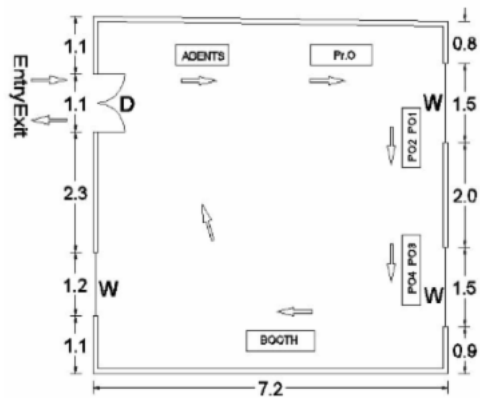

Google Map View

Polling Station Building Front View

Polling Station Front View

Cad View

Key MAP View

1 பெயர் : மோகன் - தந்தையின் பெயர்: வேதகிரி - வீட்டு எண் : 1 வயது : 60 பாலினம் : ஆண்	TAU3019643 Photo is available	2 பெயர் : ராமசந்திரன் - தந்தையின் பெயர்: பாபு - வீட்டு எண் : 1 வயது : 55 பாலினம் : ஆண்	TAU3019627 Photo is available	3 பெயர் : ரூபாவதி - கணவர் பெயர்: ராமச்சந்திரன் - வீட்டு எண் : 1 வயது : 44 பாலினம் : பெண்	TAU3019759 Photo is available
4 பெயர் : ஜெயபால் தந்தையின் பெயர்: பார்த்தசாரதி வீட்டு எண் : 62/94 வயது : 62 பாலினம் : ஆண்	TAU5108535 Photo is available	5 பெயர் : மருதுபாண்டி - தந்தையின் பெயர்: இராஜேந்திரன் - வீட்டு எண் : 5510 வயது : 30 பாலினம் : ஆண்	TAU3886280 Photo is available	6 பெயர் : ஹேமலதா ம தாயின் பெயர்: வாசுகி பி வீட்டு எண் : 5612 வயது : 27 பாலினம் : பெண்	TAU6646137 Photo is available
7 பெயர் : மணிமாறன் - தந்தையின் பெயர்: டில்லி - வீட்டு எண் : 5615 வயது : 28 பாலினம் : ஆண்	TAU3656808 Photo is available	8 பெயர் : முத்துகுமார் - தந்தையின் பெயர்: மாயகிருஷ்ணன் - வீட்டு எண் : 5652 வயது : 35 பாலினம் : ஆண்	TAU3656816 Photo is available	9 பெயர் : கார்த்திக் - தந்தையின் பெயர்: கிருஷ்ணன் - வீட்டு எண் : 5652 வயது : 32 பாலினம் : ஆண்	TAU3886355 Photo is available
10 பெயர் : பாலகிருஷ்ணன் - தந்தையின் பெயர்: கண்ணாயிரம் - வீட்டு எண் : 5662 வயது : 43 பாலினம் : ஆண்	TAU3886488 Photo is available	11 பெயர் : கன்னிதுரைசாமி - தந்தையின் பெயர்: துரைசாமி - வீட்டு எண் : 5668 வயது : 76 பாலினம் : ஆண்	TAU3484177 Photo is available	12 பெயர் : பொன்றதி - தந்தையின் பெயர்: சீனிவாசன் - வீட்டு எண் : 5673 வயது : 29 பாலினம் : பெண்	TAU3886330 Photo is available
13 பெயர் : சுப்புலட்சுமி - கணவர் பெயர்: தனபால் - வீட்டு எண் : 5765 வயது : 48 பாலினம் : பெண்	TAU3019676 Photo is available	14 பெயர் : அஞ்சு - தந்தையின் பெயர்: சேதுராமன் - வீட்டு எண் : 5797 வயது : 30 பாலினம் : பெண்	TAU3020161 Photo is available	# 15 பெயர் : வேல்கனி ஜெ கணவர் பெயர்: ஜெயக்குமார் - வீட்டு எண் : 5801 வயது : 36 பாலினம் : பெண்	TAU3373354 Photo is available
16 பெயர் : கார்த்திக் - தந்தையின் பெயர்: லதா - வீட்டு எண் : 5804 வயது : 31 பாலினம் : ஆண்	TAU3373081 Photo is available	17 பெயர் : சரோஜா - கணவர் பெயர்: ராமு - வீட்டு எண் : 5805 வயது : 60 பாலினம் : பெண்	TAU3484185 Photo is available	18 பெயர் : சிலம்பரசன் - தந்தையின் பெயர்: நடராஜன் - வீட்டு எண் : 5805 வயது : 38 பாலினம் : ஆண்	TAU3483971 Photo is available
19 பெயர் : கிருஷ்ணமூர்த்தி - தந்தையின் பெயர்: சடகோபன் - வீட்டு எண் : 5807 வயது : 83 பாலினம் : ஆண்	TAU3657244 Photo is available	20 பெயர் : விக்னேஷ்வரன் - தாயின் பெயர்: சமதி - வீட்டு எண் : 5829 வயது : 28 பாலினம் : ஆண்	TAU3656865 Photo is available	21 பெயர் : ஜெயமணி - தந்தையின் பெயர்: வேலு - வீட்டு எண் : 5851 வயது : 34 பாலினம் : பெண்	TAU3019940 Photo is available
22 பெயர் : ஜெயகுமாரி - தந்தையின் பெயர்: வேலு - வீட்டு எண் : 5851 வயது : 30 பாலினம் : பெண்	TAU3020153 Photo is available	23 பெயர் : மதினா கணவர் பெயர்: ராமசாமி வீட்டு எண் : 5852 வயது : 58 பாலினம் : பெண்	TAU5691381 Photo is available	24 பெயர் : பழனிசாமி தந்தையின் பெயர்: ராமசாமி வீட்டு எண் : 5852 வயது : 33 பாலினம் : ஆண்	TAU5733464 Photo is available
25 பெயர் : விஜயலட்சுமி - தந்தையின் பெயர்: ராமசாமி - வீட்டு எண் : 5852 வயது : 30 பாலினம் : பெண்	TAU3019668 Photo is available	26 பெயர் : கருப்பசாமி - தந்தையின் பெயர்: தர்மராஜ் - வீட்டு எண் : 5853 வயது : 30 பாலினம் : ஆண்	TAU3020294 Photo is available	27 பெயர் : குருமூர்த்தி - தந்தையின் பெயர்: சிவக்குமார் - வீட்டு எண் : 5868 வயது : 28 பாலினம் : ஆண்	TAU3019817 Photo is available
28 பெயர் : பத்மாவதி - கணவர் பெயர்: அழகேசன் - வீட்டு எண் : 5874 வயது : 59 பாலினம் : பெண்	TAU3020013 Photo is available	29 பெயர் : அழகேசன் - தந்தையின் பெயர்: மாணிக்கம் - வீட்டு எண் : 5874 வயது : 43 பாலினம் : ஆண்	TAU3020450 Photo is available	30 பெயர் : மூர்த்தி - தாயின் பெயர்: சரோஜா - வீட்டு எண் : 5879 வயது : 31 பாலினம் : ஆண்	TAU3020443 Photo is available