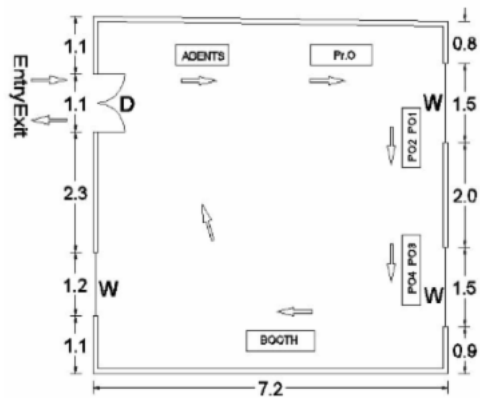

Google Map View

Polling Station Building Front View

Polling Station Front View

Cad View

Key MAP View

1 பெயர் : நுக்குமணி - கணவர் பெயர்: ஆறுமுகம் - வீட்டு எண் : 1 வயது : 70 பாலினம் : பெண்	TAU2212223 Photo is available	2 பெயர் : குப்புசாமி - தந்தையின் பெயர்: கண்ணன் - வீட்டு எண் : 1 வயது : 52 பாலினம் : ஆண்	TAU2212041 Photo is available	3 பெயர் : ஸ்டீபன் - தந்தையின் பெயர்: அய்யாதுரை - வீட்டு எண் : 1 வயது : 52 பாலினம் : ஆண்	TAU1826528 Photo is available
4 பெயர் : ரெங்கசாமி - தந்தையின் பெயர்: மாணிக்கம் - வீட்டு எண் : 1 வயது : 50 பாலினம் : ஆண்	TAU2211621 Photo is available	5 பெயர் : உமா - கணவர் பெயர்: ஐய்யாதுரை - வீட்டு எண் : 1 வயது : 47 பாலினம் : பெண்	TAU2211498 Photo is available	6 பெயர் : மேரி - கணவர் பெயர்: ஸ்டீபன் - வீட்டு எண் : 1 வயது : 46 பாலினம் : பெண்	TAU1826510 Photo is available
7 பெயர் : லட்சுமி - கணவர் பெயர்: சிவக்குமார் - வீட்டு எண் : 1 வயது : 45 பாலினம் : பெண்	TAU2211407 Photo is available	8 பெயர் : மகேஷ்வரி - கணவர் பெயர்: கண்ணன் - வீட்டு எண் : 1 வயது : 44 பாலினம் : பெண்	TAU2212181 Photo is available	9 பெயர் : செந்தில் - தந்தையின் பெயர்: ஆறுமுகம் - வீட்டு எண் : 1 வயது : 38 பாலினம் : ஆண்	TAU2212215 Photo is available
10 பெயர் : சியாமளா பிரியா - கணவர் பெயர்: சரவணன் - வீட்டு எண் : 1 வயது : 37 பாலினம் : பெண்	TAU2211993 Photo is available	11 பெயர் : ராஜேஷ் - தந்தையின் பெயர்: ஆனந்தன் - வீட்டு எண் : 1 வயது : 34 பாலினம் : ஆண்	TAU2211712 Photo is available	12 பெயர் : ஷாயின் கணவர் பெயர்: அஜீத்குமார் வீட்டு எண் : 16/26 வயது : 28 பாலினம் : பெண்	TAU6182620 Photo is available
13 பெயர் : சதீஷ் தந்தையின் பெயர்: நாடி முத்து வீட்டு எண் : 4619 வயது : 27 பாலினம் : ஆண்	TAU4946620 Photo is available	14 பெயர் : ராகவி தா தந்தையின் பெயர்: தாமோதரன் வீட்டு எண் : 4915 வயது : 21 பாலினம் : பெண்	TAU7080617 Photo is available	15 பெயர் : யமுனா தந்தையின் பெயர்: சீனிவாசன் வீட்டு எண் : 5673 வயது : 26 பாலினம் : பெண்	TAU4985594 Photo is available
16 பெயர் : சுமதி ஆ கணவர் பெயர்: ஆனந்தன் வீட்டு எண் : 6037 வயது : 45 பாலினம் : பெண்	TAU6694301 Photo is available	17 பெயர் : ரூபாவதி - கணவர் பெயர்: ராமச்சந்திரன் - வீட்டு எண் : 6115 வயது : 42 பாலினம் : பெண்	TAU4562740 Photo is available	18 பெயர் : பாலாவதி - தந்தையின் பெயர்: ஏழுமலை - வீட்டு எண் : 6125 வயது : 32 பாலினம் : பெண்	TAU4592317 Photo is available
19 பெயர் : விக்னேஷ் - தந்தையின் பெயர்: ஏழுமலை - வீட்டு எண் : 6125 வயது : 30 பாலினம் : ஆண்	TAU4562732 Photo is available	20 பெயர் : விக்னேஷ் பா தந்தையின் பெயர்: பாபு வீட்டு எண் : 6213 வயது : 20 பாலினம் : ஆண்	TAU6842322 Photo is available	# 21 பெயர் : வி நாகலட்சுமி கணவர் பெயர்: லோகேஷ் வீட்டு எண் : எண் 6239 வயது : 22 பாலினம் : பெண்	TAU7003049 Photo is available
22 பெயர் : கார்த்திக் தந்தையின் பெயர்: கரும்பாடி வீட்டு எண் : 6365 வயது : 31 பாலினம் : ஆண்	XKR2046183 Photo is available	23 பெயர் : சுஜாதா - கணவர் பெயர்: சிவா - வீட்டு எண் : Tamil Nadu வயது : 37 பாலினம் : பெண்	TAU0169102 Photo is available	24 பெயர் : சுப்ரமணி - தந்தையின் பெயர்: மாரிமுத்து - வீட்டு எண் : 6402 வயது : 55 பாலினம் : ஆண்	EZZ5852876 Photo is available
25 பெயர் : துரை - தந்தையின் பெயர்: மாரிமுத்து - வீட்டு எண் : 6403 வயது : 62 பாலினம் : ஆண்	EZZ0575662 Photo is available	26 பெயர் : சசிலா கணவர் பெயர்: கல்யாணசுந்தரம் வீட்டு எண் : 6404 வயது : 68 பாலினம் : பெண்	TAU6005342 Photo is available	27 பெயர் : நாகவேல் - தந்தையின் பெயர்: எல்லன் - வீட்டு எண் : 6409 வயது : 58 பாலினம் : ஆண்	EZZ0575480 Photo is available
28 பெயர் : வசந்த - கணவர் பெயர்: நாகவேல் - வீட்டு எண் : 6409 வயது : 56 பாலினம் : பெண்	EZZ0601393 Photo is available	29 பெயர் : கார்த்திக் - தந்தையின் பெயர்: நாகவேல் - வீட்டு எண் : 6409 வயது : 41 பாலினம் : ஆண்	EZZ0551770 Photo is available	30 பெயர் : கௌதமி - கணவர் பெயர்: கார்த்திக் - வீட்டு எண் : 6409 வயது : 37 பாலினம் : பெண்	EZZ5350541 Photo is available