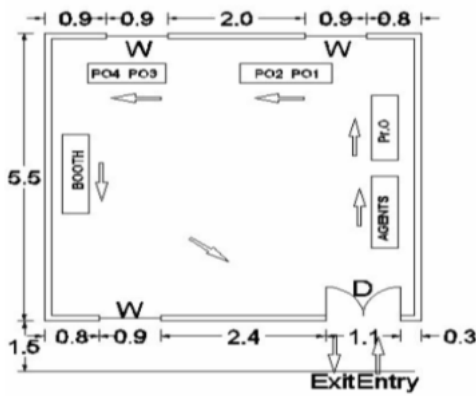

Google Map View

Polling Station Building Front View

Polling Station Front View

Cad View

Key MAP View

1 பெயர் : ஆனந்த குமார் - தந்தையின் பெயர்: கேபாலகிருஷ்ணன் - வீட்டு எண் : 1 வயது : 35 பாலினம் : ஆண்	TAU3024528 Photo is available	2 பெயர் : மகாலக்ஷ்மி - கணவர் பெயர்: ராஜா - வீட்டு எண் : 1 வயது : 30 பாலினம் : பெண்	TAU3024288 Photo is available	3 பெயர் : நித்தியலட்சுமி - கணவர் பெயர்: செந்தில்குமரன் - வீட்டு எண் : 3-94 வயது : 34 பாலினம் : பெண்	TAU2589034 Photo is available
4 பெயர் : புன்னியகோட்டிங் - தந்தையின் பெயர்: பலராமன் - வீட்டு எண் : 8665 வயது : 59 பாலினம் : ஆண்	TAU2588978 Photo is available	5 பெயர் : கார்த்திக் - தந்தையின் பெயர்: ஏழுமலை - வீட்டு எண் : 8691 வயது : 35 பாலினம் : ஆண்	TAU3374360 Photo is available	6 பெயர் : சரவணன் தந்தையின் பெயர்: நாகப்பன் வீட்டு எண் : 8741 வயது : 27 பாலினம் : ஆண்	TAU6296503 Photo is available
7 பெயர் : பொன்றாஜ் - தந்தையின் பெயர்: மாரியப்பன் - வீட்டு எண் : 8824 வயது : 77 பாலினம் : ஆண்	TAU0170555 Photo is available	8 பெயர் : ராஜேந்திரன் தந்தையின் பெயர்: தர்மராஜ் வீட்டு எண் : 8829 வயது : 56 பாலினம் : ஆண்	TAU0330779 Photo is available	# 9 பெயர் : மோனிகா ரா கணவர் பெயர்: ராஜேந்திரன் - வீட்டு எண் : 8829 வயது : 32 பாலினம் : பெண்	TAU3659380 Photo is available
10 பெயர் : முத்துமாரி - கணவர் பெயர்: பழனி - வீட்டு எண் : 8837 வயது : 52 பாலினம் : பெண்	TAU2215770 Photo is available	11 பெயர் : பூ பழனி தந்தையின் பெயர்: பூமாலை - வீட்டு எண் : 8837 வயது : 50 பாலினம் : ஆண்	TAU2215762 Photo is available	12 பெயர் : புவனா தந்தையின் பெயர்: பழனி வீட்டு எண் : 8837 வயது : 26 பாலினம் : பெண்	TAU5975933 Photo is available
13 பெயர் : லோகேஷ் தந்தையின் பெயர்: பழனி வீட்டு எண் : 8837 வயது : 23 பாலினம் : ஆண்	TAU5938311 Photo is available	14 பெயர் : காளியப்பன் - தந்தையின் பெயர்: பாண்டி - வீட்டு எண் : 8838 வயது : 48 பாலினம் : ஆண்	EZZ0542258 Photo is available	15 பெயர் : முனியசெல்வம் - கணவர் பெயர்: காளியப்பன் - வீட்டு எண் : 8838 வயது : 43 பாலினம் : பெண்	EZZ0603050 Photo is available
16 பெயர் : ஜெயசீலன் கா தந்தையின் பெயர்: காளியப்பன் வீட்டு எண் : 8838 வயது : 21 பாலினம் : ஆண்	TAU6719983 Photo is available	17 பெயர் : கீதா கணவர் பெயர்: முனுசாமி வீட்டு எண் : 8840 வயது : 43 பாலினம் : பெண்	TAU0330472 Photo is available	18 பெயர் : நாகராஜ் - தந்தையின் பெயர்: நடராஜ் - வீட்டு எண் : 8841 வயது : 33 பாலினம் : ஆண்	TAU2215663 Photo is available
19 பெயர் : ஜெயபுரீ - கணவர் பெயர்: நாகராஜ் - வீட்டு எண் : 8841 வயது : 31 பாலினம் : பெண்	TAU3659620 Photo is available	20 பெயர் : கவுஷ் பாஷா தந்தையின் பெயர்: அப்துல் சலாம் வீட்டு எண் : 8844 வயது : 57 பாலினம் : ஆண்	TAU5975842 Photo is available	21 பெயர் : ரேணுகா கணவர் பெயர்: அஜய்குமார் வீட்டு எண் : 8845 வயது : 41 பாலினம் : பெண்	TAU5977376 Photo is available
22 பெயர் : ஆர்த்தி தந்தையின் பெயர்: அஜய்குமார் வீட்டு எண் : 8845 வயது : 23 பாலினம் : பெண்	TAU5883251 Photo is available	23 பெயர் : ஆனந்தன் தந்தையின் பெயர்: மாணிக்கம் வீட்டு எண் : 8851 வயது : 53 பாலினம் : ஆண்	TAU5179437 Photo is available	24 பெயர் : ராஜன் - தந்தையின் பெயர்: பூங்காவனம் - வீட்டு எண் : 8859 வயது : 48 பாலினம் : ஆண்	EZZ0574764 Photo is available
25 பெயர் : சீனிவாசன் தந்தையின் பெயர்: சேகர் வீட்டு எண் : 8859 வயது : 30 பாலினம் : ஆண்	TAU6008148 Photo is available	26 பெயர் : எழிலன் - தந்தையின் பெயர்: ரொங்கன் - வீட்டு எண் : 8870 வயது : 49 பாலினம் : ஆண்	TAU4375069 Photo is available	27 பெயர் : சாந்தி கணவர் பெயர்: எழிலன் வீட்டு எண் : 8870 வயது : 48 பாலினம் : பெண்	TAU0330613 Photo is available
28 பெயர் : கிருஷ்ணன் தந்தையின் பெயர்: தொப்பை வீட்டு எண் : 8881 வயது : 48 பாலினம் : ஆண்	TAU0331025 Photo is available	29 பெயர் : இராஜேஸ்வரி - கணவர் பெயர்: கிருஷ்ணன் - வீட்டு எண் : 8881 வயது : 44 பாலினம் : பெண்	TAU2588879 Photo is available	30 பெயர் : ஆகாஷ் கி கி தந்தையின் பெயர்: கிருஷ்ணன் தொப்பை வீட்டு எண் : 8881 வயது : 22 பாலினம் : ஆண்	TAU6852446 Photo is available