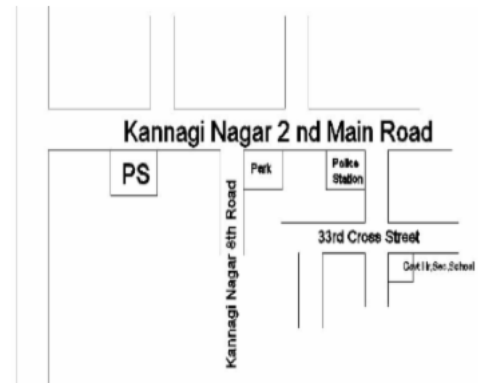

Key MAP View