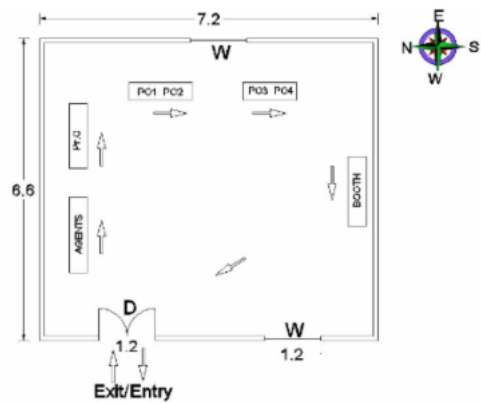

**Google Map View**

**Polling Station Building Front View**

**Polling Station Front View**

**Cad View**

**Key MAP View**

1 பெயர் : நாகராஜன் - தந்தையின் பெயர்: ரவணையா - வீட்டு எண் : 1 வயது : 60 பாலினம் : ஆண்	TAU4116448 Photo is available	2 பெயர் : தனலட்சுமி - கணவர் பெயர்: முருகன் - வீட்டு எண் : 1 வயது : 40 பாலினம் : பெண்	TAU1827450 Photo is available	# 3 பெயர் : அலமேலு - கணவர் பெயர்: சக்திவேல் - வீட்டு எண் : 11344 வயது : 37 பாலினம் : பெண்	TAU1827435 Photo is available
4 பெயர் : ஜோசப் - தந்தையின் பெயர்: சாலமன் - வீட்டு எண் : 1 வயது : 31 பாலினம் : ஆண்	TAU4116471 Photo is available	5 பெயர் : ஜான்பீட்டர் - தந்தையின் பெயர்: சாலமன் - வீட்டு எண் : 1 வயது : 29 பாலினம் : ஆண்	TAU4116455 Photo is available	6 பெயர் : சுந்தரி - கணவர் பெயர்: நாகராஜ் - வீட்டு எண் : 4/466, 1-வது தளம் வயது : 53 பாலினம் : பெண்	TAU2219145 Photo is available
7 பெயர் : அழகம்மாள் கணவர் பெயர்: மாசான முத்து வீட்டு எண் : 5/186 வயது : 52 பாலினம் : பெண்	TAU6389878 Photo is available	# 8 பெயர் : சங்கர் - தந்தையின் பெயர்: முத்துராமன் - வீட்டு எண் : 11 வயது : 41 பாலினம் : ஆண்	TAU2218469 Photo is available	9 பெயர் : மோகன் தந்தையின் பெயர்: கந்தசாமி வீட்டு எண் : 195 வது வட்டம், கண்ணகி நா வயது : 26 பாலினம் : ஆண்	TAU4950903 Photo is available
10 பெயர் : அசோக் குமார் தந்தையின் பெயர்: ராமசந்தரன் வீட்டு எண் : 1114/1 வயது : 25 பாலினம் : ஆண்	TAU5992516 Photo is available	11 பெயர் : கார்த்திக் தந்தையின் பெயர்: சந்திரா சேகர் வீட்டு எண் : 1157 வயது : 24 பாலினம் : ஆண்	TAU5984661 Photo is available	12 பெயர் : கஸ்தூரி கணவர் பெயர்: ராமு வீட்டு எண் : 8722 வயது : 46 பாலினம் : பெண்	TAU6858054 Photo is available
13 பெயர் : அருள்ஜோதி - தந்தையின் பெயர்: மனோகரன் - வீட்டு எண் : 10632 வயது : 49 பாலினம் : ஆண்	TAU4116638 Photo is available	14 பெயர் : மகாலட்சுமி - தந்தையின் பெயர்: ராகவன் - வீட்டு எண் : 10719 வயது : 43 பாலினம் : பெண்	EZZ0587550 Photo is available	15 பெயர் : செல்வம் - தந்தையின் பெயர்: குப்புசாமி - வீட்டு எண் : 10927 வயது : 52 பாலினம் : ஆண்	TAU3485372 Photo is available
16 பெயர் : சமீஹா ரூஹி தந்தையின் பெயர்: முகமது சபீர் வீட்டு எண் : 11003 வயது : 29 பாலினம் : பெண்	TAU6903678 Photo is available	17 பெயர் : உமா - தந்தையின் பெயர்: திருநாவுக்கரசு - வீட்டு எண் : 11011 வயது : 48 பாலினம் : பெண்	TAU3027208 Photo is available	18 பெயர் : வசந்தி - தந்தையின் பெயர்: சிலம்பரசன் - வீட்டு எண் : 11011 வயது : 30 பாலினம் : பெண்	TAU3027372 Photo is available
19 பெயர் : கணேஷ் தந்தையின் பெயர்: சுப்ரமணி வீட்டு எண் : 11012 வயது : 32 பாலினம் : ஆண்	TAU6904353 Photo is available	20 பெயர் : ரேஷ்மா கணவர் பெயர்: கணேஷ் வீட்டு எண் : 11012 வயது : 25 பாலினம் : பெண்	TAU6901268 Photo is available	21 பெயர் : ரவி தந்தையின் பெயர்: துரைசாமி வீட்டு எண் : 11013 வயது : 55 பாலினம் : ஆண்	TAU6913784 Photo is available
22 பெயர் : தமிழ்செல்வி - கணவர் பெயர்: அண்ணாதுரை - வீட்டு எண் : 11014 வயது : 34 பாலினம் : பெண்	TAU3888716 Photo is available	23 பெயர் : பூபதி - தந்தையின் பெயர்: கலியபெருமாள் - வீட்டு எண் : 11015 வயது : 49 பாலினம் : ஆண்	TAU3888831 Photo is available	24 பெயர் : பழனியம்மாள் - கணவர் பெயர்: பூபதி - வீட்டு எண் : 11015 வயது : 47 பாலினம் : பெண்	TAU3888674 Photo is available
25 பெயர் : அஜித் - தந்தையின் பெயர்: பூபதி - வீட்டு எண் : 11015 வயது : 28 பாலினம் : ஆண்	TAU4724696 Photo is available	26 பெயர் : கலா - கணவர் பெயர்: ரவி - வீட்டு எண் : 11016 வயது : 46 பாலினம் : பெண்	TAU1573021 Photo is available	27 பெயர் : உமாமகஸ்வரி - கணவர் பெயர்: காத்தராயன் - வீட்டு எண் : 11019 வயது : 37 பாலினம் : பெண்	TAU3662376 Photo is available
28 பெயர் : கோகுல் கா தந்தையின் பெயர்: காத்தவராயன் வீட்டு எண் : 11019 வயது : 20 பாலினம் : ஆண்	TAU6829444 Photo is available	29 பெயர் : காமராஜ் - தந்தையின் பெயர்: கணபதி - வீட்டு எண் : 11025 வயது : 57 பாலினம் : ஆண்	TAU0171587 Photo is available	30 பெயர் : பாக்கியவல்லி - கணவர் பெயர்: காமராஜ் - வீட்டு எண் : 11025 வயது : 54 பாலினம் : பெண்	TAU3662665 Photo is available