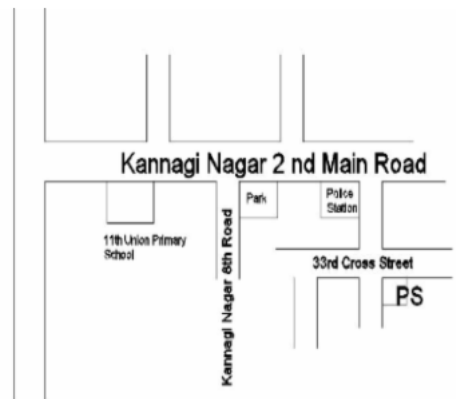

Key MAP View