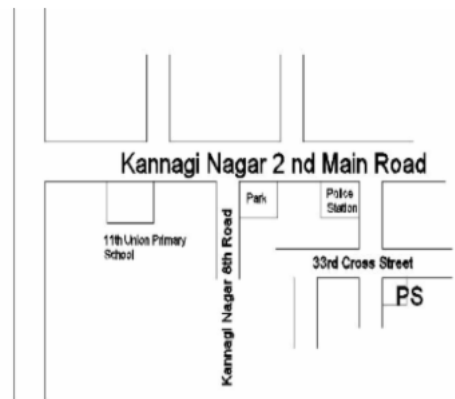

Key MAP View