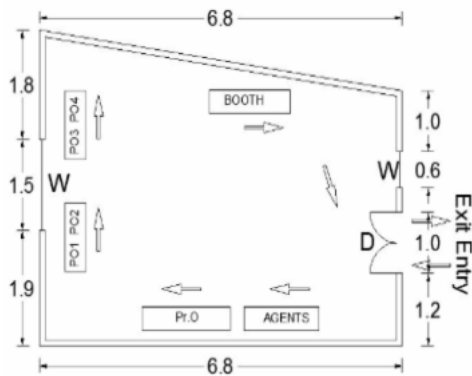

Google Map View

Polling Station Building Front View

Polling Station Front View

Cad View

Key MAP View

1 பெயர் : மணிகண்டன் தாயின் பெயர் : சிலம்பரசி வீட்டு எண் : 13/365 வயது : 39 பாலினம் : ஆண்	TAU5082524 Photo is available	2 பெயர் : சக்திவேல் எ தாயின் பெயர் : லக்ஷ்மி வீட்டு எண் : 13/626 வயது : 36 பாலினம் : ஆண்	TAU5082565 Photo is available	3 பெயர் : செல்வி கணவர் பெயர் : வெங்கடேசன் வீட்டு எண் : 13/676 வயது : 48 பாலினம் : பெண்	TAU5114517 Photo is available
4 பெயர் : காவேரி தந்தையின் பெயர் : மேகநாதன் வீட்டு எண் : 13/748 வயது : 38 பாலினம் : பெண்	TAU5114541 Photo is available	5 பெயர் : ரமேஷ் தந்தையின் பெயர் : ஆண்டாள் வீட்டு எண் : 13/781 வயது : 30 பாலினம் : பெண்	TAU5114574 Photo is available	6 பெயர் : நித்தியா - கணவர் பெயர் : பிரதீப் வீட்டு எண் : 42/14 வயது : 35 பாலினம் : பெண்	TAU1184308 Photo is available
7 பெயர் : சுவாமிநாதர் தந்தையின் பெயர் : சுப்பிரமணியன் - வீட்டு எண் : 55/201 வயது : 35 பாலினம் : ஆண்	TAU1186493 Photo is available	8 பெயர் : தே ஆர்த்தி தந்தையின் பெயர் : தேவேந்திரன் வீட்டு எண் : 57/ஏ வயது : 25 பாலினம் : பெண்	TAU6443972 Photo is available	9 பெயர் : நிஷாந்தி கணவர் பெயர் : ஆரோக்கியா தாஸ் வீட்டு எண் : 1481 வயது : 33 பாலினம் : பெண்	TAU5981535 Photo is available
10 பெயர் : உஷா - கணவர் பெயர் : டேவிட் - வீட்டு எண் : 11736 வயது : 38 பாலினம் : பெண்	TAU4116604 Photo is available	11 பெயர் : சாந்தகுமாரி தந்தையின் பெயர் : செல்லப்பன் வீட்டு எண் : 13154 வயது : 26 பாலினம் : பெண்	TAU5981600 Photo is available	12 பெயர் : கிரிஜா ம கணவர் பெயர் : மணிகண்டன் வீட்டு எண் : 13177 வயது : 25 பாலினம் : பெண்	TAU6552384 Photo is available
13 பெயர் : அமுல்ராஜ் - தந்தையின் பெயர் : செல்வராஜ் - வீட்டு எண் : 13182 வயது : 56 பாலினம் : ஆண்	TAU4118261 Photo is available	14 பெயர் : பரமேசுவரி - கணவர் பெயர் : அமுல்ராஜ் - வீட்டு எண் : 13182 வயது : 45 பாலினம் : பெண்	TAU4118279 Photo is available	15 பெயர் : ராஜம்மாள் - கணவர் பெயர் : ஆறுமுகம் - வீட்டு எண் : 13215 வயது : 48 பாலினம் : பெண்	TAU4725735 Photo is available
16 பெயர் : பெ விஜய் தந்தையின் பெயர் : பெரியசாமி வீட்டு எண் : 13255 வயது : 30 பாலினம் : ஆண்	TAU6825715 Photo is available	17 பெயர் : ரஸ்யா கணவர் பெயர் : தமிழ் அன்சாரி வீட்டு எண் : 13322 வயது : 38 பாலினம் : பெண்	TAU5985197 Photo is available	18 பெயர் : பஷீரத் கணவர் பெயர் : ஏஜாஸ் அகமது வீட்டு எண் : 13326 வயது : 48 பாலினம் : பெண்	TAU5985403 Photo is available
19 பெயர் : முகமது - தந்தையின் பெயர் : அப்துல் - வீட்டு எண் : 13330 வயது : 56 பாலினம் : ஆண்	TAU4725800 Photo is available	20 பெயர் : விஜய் தந்தையின் பெயர் : சம்சாத் பேகம் வீட்டு எண் : 13332 வயது : 27 பாலினம் : ஆண்	TAU6390017 Photo is available	21 பெயர் : பாத்திமா - கணவர் பெயர் : பீர்முகையதீன் - வீட்டு எண் : 13339 வயது : 62 பாலினம் : பெண்	TAU2227213 Photo is available
22 பெயர் : தெளலத் - தந்தையின் பெயர் : தமிழ் - வீட்டு எண் : 13377 வயது : 29 பாலினம் : பெண்	TAU4379525 Photo is available	23 பெயர் : தாஹீர் - தந்தையின் பெயர் : பஷீர்அகமது - வீட்டு எண் : 13379 வயது : 78 பாலினம் : ஆண்	TAU2745065 Photo is available	24 பெயர் : நூர்ஜஹான் பேகம் கணவர் பெயர் : அஸ்லாம்சித்திக் வீட்டு எண் : 13402 வயது : 50 பாலினம் : பெண்	TAU6719850 Photo is available
25 பெயர் : ஜுபேர் சித்தீகி அ தந்தையின் பெயர் : அஸ்லாம் சித்தீகி வீட்டு எண் : 13402 வயது : 28 பாலினம் : ஆண்	TAU6953715 Photo is available	26 பெயர் : அம்சவேணி மா தந்தையின் பெயர் : மாரி வீட்டு எண் : 13404 வயது : 19 பாலினம் : பெண்	TAU7053093 Photo is available	27 பெயர் : காமிலாபர்வீன் - கணவர் பெயர் : ஷேக்அப்துல்காதர் - வீட்டு எண் : 13409 வயது : 50 பாலினம் : பெண்	FGJ1915925 Photo is available
28 பெயர் : சாதிக்ரஹிம் - தந்தையின் பெயர் : முகமதுஅப்துல்காதர் - வீட்டு எண் : 13410 வயது : 48 பாலினம் : ஆண்	TAU2593002 Photo is available	29 பெயர் : ஜொஹாராபானு - கணவர் பெயர் : சாதிக்ரஹிம் - வீட்டு எண் : 13410 வயது : 45 பாலினம் : பெண்	TAU2592996 Photo is available	30 பெயர் : அலிபர் ஃபர்ஹான் சா தந்தையின் பெயர் : சாதிக் ரஹீம் வீட்டு எண் : 13410 வயது : 21 பாலினம் : ஆண்	TAU6734354 Photo is available