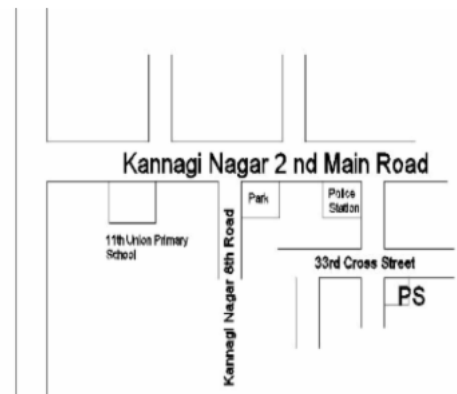

Key MAP View