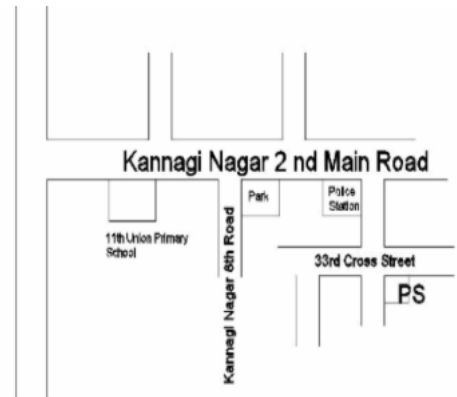

Key MAP View