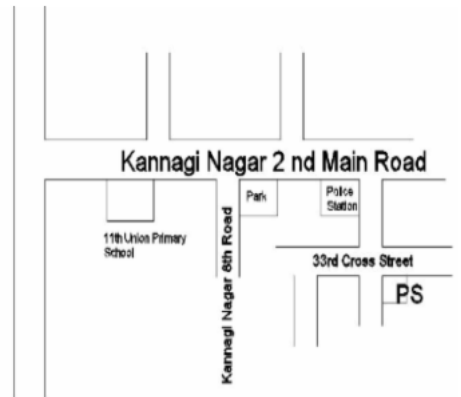

Google Map View

Polling Station Building Front View

Polling Station Front View

Cad View

Key MAP View

1 பெயர் : சின்னகுழந்தை - கணவர் பெயர்: சிவசங்கர் - வீட்டு எண் : 1 வயது : 80 பாலினம் : பெண் Photo is available	TAU4119962	2 பெயர் : மெர்லின் தந்தையின் பெயர்: அன்பு குமார் வீட்டு எண் : 1/124 வயது : 29 பாலினம் : பெண் Photo is available	TAU6266365	3 பெயர் : ரமா தாஸ் இதரர் பெயர்: ராஜேஷ்வரி வீட்டு எண் : 2/1682 வயது : 51 பாலினம் : ஆண் Photo is available	TAU6263701
4 பெயர் : ஜெயலட்சுமி - கணவர் பெயர்: சரண்ராஜ் - வீட்டு எண் : 14 வயது : 31 பாலினம் : பெண் Photo is available	TAU4726089	5 பெயர் : ஜெயபுரீ வி கணவர் பெயர்: விக்னேஷ் வீட்டு எண் : 14/40 வயது : 22 பாலினம் : பெண் Photo is available	TAU7124753	6 பெயர் : லக்ஷ்மி கணவர் பெயர்: சிவகுமார் வீட்டு எண் : 14/629 வயது : 36 பாலினம் : பெண் Photo is available	TAU5108618
7 பெயர் : சிவா தந்தையின் பெயர்: கிருஷ்ணமூர்த்தி வீட்டு எண் : 19/100 வயது : 36 பாலினம் : ஆண் Photo is available	TAU4976650	8 பெயர் : அஸ்வினி பி தந்தையின் பெயர்: பத்மநாபன் ஏ வீட்டு எண் : 27/20 வயது : 26 பாலினம் : பெண் Photo is available	TAU6834378	9 பெயர் : சந்திரலேகா தாயின் பெயர்: சூர்யா வீட்டு எண் : 145/2 வயது : 26 பாலினம் : பெண் Photo is available	TAU5114772
# 10 பெயர் : ஸ்ரீராம் சாத்தனூர் சந்தானம் தந்தையின் பெயர்: சந்தானம் ஏ வீட்டு எண் : 503,ரேடியன்ஸ் மெடார்ந் வயது : 51 பாலினம் : ஆண் Photo is available	TAU6263867	11 பெயர் : அசினா - கணவர் பெயர்: முஸ்தபா - வீட்டு எண் : 13401 வயது : 40 பாலினம் : பெண் Photo is available	TAU3668019	12 பெயர் : ஷபீர் - தந்தையின் பெயர்: அகமது - வீட்டு எண் : 13406 வயது : 55 பாலினம் : ஆண் Photo is available	TIK0491522
13 பெயர் : தஸ்தகீர்பாஷா - தந்தையின் பெயர்: முகமத்சாலியா - வீட்டு எண் : 13494 வயது : 35 பாலினம் : ஆண் Photo is available	TAU3891207	14 பெயர் : முகமது சித்திக் - தந்தையின் பெயர்: அப்துல் வகாப்பு - வீட்டு எண் : 13669 வயது : 61 பாலினம் : ஆண் Photo is available	TAU4119616	15 பெயர் : உம்முசல்மா - தந்தையின் பெயர்: முகமது சித்திக் - வீட்டு எண் : 13669 வயது : 52 பாலினம் : ஆண் Photo is available	TAU4119640
16 பெயர் : திவ்யா சு தந்தையின் பெயர்: சுரேஷ் ம வீட்டு எண் : 13705 வயது : 21 பாலினம் : பெண் Photo is available	TAU6562680	17 பெயர் : அஜீத் - தந்தையின் பெயர்: ஏழுமலை - வீட்டு எண் : 13753 வயது : 28 பாலினம் : ஆண் Photo is available	TAU3891181	18 பெயர் : கோபிநாத் தந்தையின் பெயர்: மோகன்ராஜ் வீட்டு எண் : 14192 வயது : 36 பாலினம் : ஆண் Photo is available	TAU5297361
# 19 பெயர் : ரகு ஏ தந்தையின் பெயர்: ஆறுமுகம் - வீட்டு எண் : 14202 வயது : 44 பாலினம் : ஆண் Photo is available	TAU1189125	20 பெயர் : கோமதி - கணவர் பெயர்: ரகு - வீட்டு எண் : 14202 வயது : 42 பாலினம் : பெண் Photo is available	TAU1189133	21 பெயர் : பி மகாலட்சுமி தந்தையின் பெயர்: பிரபாகரன் வீட்டு எண் : 14202 வயது : 20 பாலினம் : பெண் Photo is available	TAU6943765
22 பெயர் : பெரியாயி - கணவர் பெயர்: பொருமன் - வீட்டு எண் : 14203 வயது : 56 பாலினம் : பெண் Photo is available	TAU1189174	23 பெயர் : வேலாயுதம் - கணவர் பெயர்: பெருமாள் - வீட்டு எண் : 14203 வயது : 39 பாலினம் : பெண் Photo is available	TAU4119947	24 பெயர் : மீனாம்மாள் - கணவர் பெயர்: பாலன் - வீட்டு எண் : 14204 வயது : 55 பாலினம் : பெண் Photo is available	TAU1189182
25 பெயர் : மணி - தந்தையின் பெயர்: காமராஜ் - வீட்டு எண் : 14205 வயது : 42 பாலினம் : ஆண் Photo is available	TAU4120069	26 பெயர் : மணி - தந்தையின் பெயர்: நடராஜன் - வீட்டு எண் : 14205 வயது : 41 பாலினம் : ஆண் Photo is available	TAU1189240	27 பெயர் : கோவிந்தராஜ் - தந்தையின் பெயர்: செல்வம் - வீட்டு எண் : 14207 வயது : 38 பாலினம் : ஆண் Photo is available	TAU2225092
28 பெயர் : சசிகுமார் - தந்தையின் பெயர்: குப்புசாமி - வீட்டு எண் : 14208 வயது : 53 பாலினம் : ஆண் Photo is available	TAU1189265	29 பெயர் : சரஸ்வதி - கணவர் பெயர்: சசிகுமார் - வீட்டு எண் : 14208 வயது : 48 பாலினம் : பெண் Photo is available	TAU1189257	30 பெயர் : நாகவள்ளி - கணவர் பெயர்: தாமோதரன் - வீட்டு எண் : 14209 வயது : 52 பாலினம் : பெண் Photo is available	TAU1189273