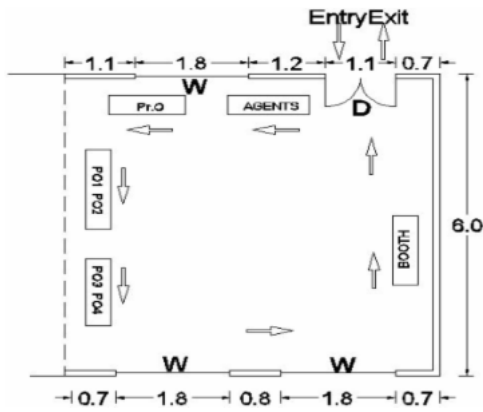

Google Map View

Polling Station Building Front View

Polling Station Front View

Cad View

Key MAP View

1 பெயர் : இந்திராணி - கணவர் பெயர்: தயாளன் - வீட்டு எண் : 1 வயது : 45 பாலினம் : பெண்	TAU1828672 Photo is available	2 பெயர் : சுப ரஞ்சனி தந்தையின் பெயர்: சச்சிதாநந்தம் வீட்டு எண் : 1/449 வயது : 24 பாலினம் : பெண்	TAU5938519 Photo is available	3 பெயர் : ராஜ் குமார் தந்தையின் பெயர்: கணேஷ் வீட்டு எண் : 2/1243 வயது : 35 பாலினம் : ஆண்	TAU6263685 Photo is available
4 பெயர் : சங்கீதா - கணவர் பெயர்: செல்லமுதன் வீட்டு எண் : 4/162 வயது : 28 பாலினம் : பெண்	TAU4120291 Photo is available	5 பெயர் : ரேணுகா - கணவர் பெயர்: நெல்சன் - வீட்டு எண் : 6-63 வயது : 69 பாலினம் : பெண்	TAU3896883 Photo is available	6 பெயர் : ஜனனி தந்தையின் பெயர்: அன்பழகன் வீட்டு எண் : 7/9 வயது : 25 பாலினம் : பெண்	TAU5736202 Photo is available
7 பெயர் : மதன் குமார் தந்தையின் பெயர்: நாராயணன் வீட்டு எண் : 8/81 வயது : 40 பாலினம் : ஆண்	TAU5936455 Photo is available	8 பெயர் : பவானி தாயின் பெயர்: மதன் குமார் வீட்டு எண் : 8/81 வயது : 34 பாலினம் : பெண்	TAU5887260 Photo is available	9 பெயர் : நந்தினி தந்தையின் பெயர்: நாராயணன் வீட்டு எண் : 8/81 வயது : 32 பாலினம் : பெண்	TAU5937164 Photo is available
10 பெயர் : ராகேஷ் தந்தையின் பெயர்: ரமேஷ் வீட்டு எண் : 9/33 வயது : 27 பாலினம் : ஆண்	TAU5881297 Photo is available	11 பெயர் : சூர்யா - தந்தையின் பெயர்: மணிமாறன் - வீட்டு எண் : 12-42 வயது : 28 பாலினம் : ஆண்	TAU3897881 Photo is available	12 பெயர் : சுசீலா - கணவர் பெயர்: பூபாலன் - வீட்டு எண் : 13 வயது : 45 பாலினம் : பெண்	TAU1166636 Photo is available
13 பெயர் : சரோஜா கணவர் பெயர்: தேவேந்திரன் வீட்டு எண் : 13/94 வயது : 76 பாலினம் : பெண்	TAU5736822 Photo is available	14 பெயர் : ஜான்சன் தந்தையின் பெயர்: காசி விஸ்வநாதன் வீட்டு எண் : 15152 வயது : 51 பாலினம் : ஆண்	TAU4892543 Photo is available	15 பெயர் : ஜெனிஃபர் கணவர் பெயர்: பிரபாகரன் வீட்டு எண் : 15 வயது : 30 பாலினம் : பெண்	TAU5746276 Photo is available
16 பெயர் : பாக்கியம் - கணவர் பெயர்: முருகேசன் - வீட்டு எண் : 16 வயது : 44 பாலினம் : பெண்	TAU3899309 Photo is available	17 பெயர் : ராமலிங்கம் - தந்தையின் பெயர்: கங்காதரன் - வீட்டு எண் : 25-152 வயது : 70 பாலினம் : ஆண்	TAU3897436 Photo is available	18 பெயர் : முனியம்மாள் - கணவர் பெயர்: ராமலிங்கம் - வீட்டு எண் : 25-152 வயது : 52 பாலினம் : பெண்	TAU3896586 Photo is available
19 பெயர் : பிரபாகரன் - தந்தையின் பெயர்: ராமலிங்கம் - வீட்டு எண் : 25-152 வயது : 37 பாலினம் : ஆண்	TAU3897444 Photo is available	20 பெயர் : கபாலி - தந்தையின் பெயர்: கோவிந்தராஜ் - வீட்டு எண் : 25-155 வயது : 60 பாலினம் : ஆண்	TAU3897501 Photo is available	21 பெயர் : ராஜேஷ்வரி - கணவர் பெயர்: சதாசிவம் - வீட்டு எண் : 26-135 வயது : 57 பாலினம் : பெண்	TAU3897576 Photo is available
22 பெயர் : குமரேசன் - தந்தையின் பெயர்: சதாசிவம் - வீட்டு எண் : 26-135 வயது : 38 பாலினம் : ஆண்	TAU3896917 Photo is available	23 பெயர் : மோகன்ரவி - தந்தையின் பெயர்: சதாசிவம் - வீட்டு எண் : 26-135 வயது : 35 பாலினம் : ஆண்	TAU3896842 Photo is available	24 பெயர் : பாலமுருகன் - தந்தையின் பெயர்: சோமு - வீட்டு எண் : 26-147 வயது : 35 பாலினம் : ஆண்	TAU3897352 Photo is available
25 பெயர் : லட்சுமி கணவர் பெயர்: சோமசுந்தரம் வீட்டு எண் : 38/27 வயது : 49 பாலினம் : பெண்	TAU5880109 Photo is available	26 பெயர் : க்நாநந் ஷா தாயின் பெயர்: லக்ஷ்மி சோமசுந்தரம் வீட்டு எண் : 38/27 வயது : 25 பாலினம் : பெண்	TAU6478960 Photo is available	27 பெயர் : குருபரந் சோமசுந்தரம் தந்தையின் பெயர்: சோமசுந்தரம் ஏழுமலை வீட்டு எண் : 38/27 வயது : 20 பாலினம் : ஆண்	TAU6865174 Photo is available
28 பெயர் : காளிதாஸ் த தந்தையின் பெயர்: தன்சிங் - வீட்டு எண் : 89 வயது : 52 பாலினம் : ஆண்	TAU3899960 Photo is available	29 பெயர் : சங்கர் தந்தையின் பெயர்: சுப்பிரமணி வீட்டு எண் : 90 வயது : 50 பாலினம் : ஆண்	TAU5736509 Photo is available	30 பெயர் : இந்திரா கணவர் பெயர்: சங்கர் வீட்டு எண் : 90 வயது : 45 பாலினம் : பெண்	TAU5731963 Photo is available