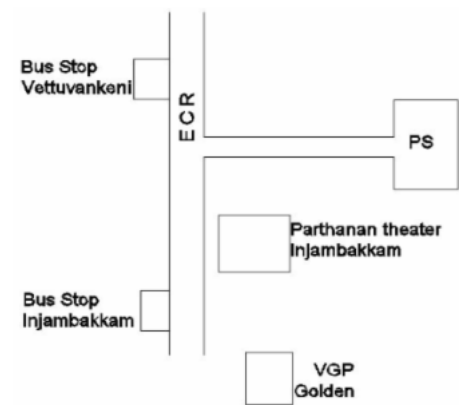

Google Map View

Polling Station Building Front View

Polling Station Front View

Cad View

Key MAP View

1 பெயர் : இந்திராணி - கணவர் பெயர்: தயாளன் - வீட்டு எண் : 1 வயது : 45 பாலினம் : பெண்	TAU1828672 Photo is available	2 பெயர் : சுப ரஞ்சனி தந்தையின் பெயர்: சச்சிதாநந்தம் வீட்டு எண் : 1/449 வயது : 24 பாலினம் : பெண்	TAU5938519 Photo is available	3 பெயர் : ராஜ் குமார் தந்தையின் பெயர்: கணேஷ் வீட்டு எண் : 2/1243 வயது : 35 பாலினம் : ஆண்	TAU6263685 Photo is available
4 பெயர் : சங்கீதா - கணவர் பெயர்: செல்லமுதன் வீட்டு எண் : 4/162 வயது : 28 பாலினம் : பெண்	TAU4120291 Photo is available	5 பெயர் : ரேணுகா - கணவர் பெயர்: நெல்சன் - வீட்டு எண் : 6-63 வயது : 69 பாலினம் : பெண்	TAU3896883 Photo is available	6 பெயர் : ஜனனி தந்தையின் பெயர்: அன்பழகன் வீட்டு எண் : 7/9 வயது : 25 பாலினம் : பெண்	TAU5736202 Photo is available
7 பெயர் : மதன் குமார் தந்தையின் பெயர்: நாராயணன் வீட்டு எண் : 8/81 வயது : 40 பாலினம் : ஆண்	TAU5936455 Photo is available	8 பெயர் : பவானி தாயின் பெயர்: மதன் குமார் வீட்டு எண் : 8/81 வயது : 34 பாலினம் : பெண்	TAU5887260 Photo is available	9 பெயர் : நந்தினி தந்தையின் பெயர்: நாராயணன் வீட்டு எண் : 8/81 வயது : 32 பாலினம் : பெண்	TAU5937164 Photo is available
10 பெயர் : ராகேஷ் தந்தையின் பெயர்: ரமேஷ் வீட்டு எண் : 9/33 வயது : 27 பாலினம் : ஆண்	TAU5881297 Photo is available	11 பெயர் : சூர்யா - தந்தையின் பெயர்: மணிமாறன் - வீட்டு எண் : 12-42 வயது : 28 பாலினம் : ஆண்	TAU3897881 Photo is available	12 பெயர் : சுசீலா - கணவர் பெயர்: பூபாலன் - வீட்டு எண் : 13 வயது : 45 பாலினம் : பெண்	TAU1166636 Photo is available
13 பெயர் : சரோஜா கணவர் பெயர்: தேவேந்திரன் வீட்டு எண் : 13/94 வயது : 76 பாலினம் : பெண்	TAU5736822 Photo is available	14 பெயர் : ஜான்சன் தந்தையின் பெயர்: காசி விஸ்வநாதன் வீட்டு எண் : 15152 வயது : 51 பாலினம் : ஆண்	TAU4892543 Photo is available	15 பெயர் : ஜெனிஃபர் கணவர் பெயர்: பிரபாகரன் வீட்டு எண் : 15 வயது : 30 பாலினம் : பெண்	TAU5746276 Photo is available
16 பெயர் : பாக்கியம் - கணவர் பெயர்: முருகேசன் - வீட்டு எண் : 16 வயது : 44 பாலினம் : பெண்	TAU3899309 Photo is available	17 பெயர் : ராமலிங்கம் - தந்தையின் பெயர்: கங்காதரன் - வீட்டு எண் : 25-152 வயது : 70 பாலினம் : ஆண்	TAU3897436 Photo is available	18 பெயர் : முனியம்மாள் - கணவர் பெயர்: ராமலிங்கம் - வீட்டு எண் : 25-152 வயது : 52 பாலினம் : பெண்	TAU3896586 Photo is available
19 பெயர் : பிரபாகரன் - தந்தையின் பெயர்: ராமலிங்கம் - வீட்டு எண் : 25-152 வயது : 37 பாலினம் : ஆண்	TAU3897444 Photo is available	20 பெயர் : கபாலி - தந்தையின் பெயர்: கோவிந்தராஜ் - வீட்டு எண் : 25-155 வயது : 60 பாலினம் : ஆண்	TAU3897501 Photo is available	21 பெயர் : ராஜேஷ்வரி - கணவர் பெயர்: சதாசிவம் - வீட்டு எண் : 26-135 வயது : 57 பாலினம் : பெண்	TAU3897576 Photo is available
22 பெயர் : குமரேசன் - தந்தையின் பெயர்: சதாசிவம் - வீட்டு எண் : 26-135 வயது : 38 பாலினம் : ஆண்	TAU3896917 Photo is available	23 பெயர் : மோகன்ரவி - தந்தையின் பெயர்: சதாசிவம் - வீட்டு எண் : 26-135 வயது : 35 பாலினம் : ஆண்	TAU3896842 Photo is available	24 பெயர் : பாலமுருகன் - தந்தையின் பெயர்: சோமு - வீட்டு எண் : 26-147 வயது : 35 பாலினம் : ஆண்	TAU3897352 Photo is available
25 பெயர் : லட்சுமி கணவர் பெயர்: சோமசுந்தரம் வீட்டு எண் : 38/27 வயது : 49 பாலினம் : பெண்	TAU5880109 Photo is available	26 பெயர் : க்நாநந் ஷா தாயின் பெயர்: லக்ஷ்மி சோமசுந்தரம் வீட்டு எண் : 38/27 வயது : 25 பாலினம் : பெண்	TAU6478960 Photo is available	27 பெயர் : குருபரந் சோமசுந்தரம் தந்தையின் பெயர்: சோமசுந்தரம் ஏழுமலை வீட்டு எண் : 38/27 வயது : 20 பாலினம் : ஆண்	TAU6865174 Photo is available
28 பெயர் : காளிதாஸ் த தந்தையின் பெயர்: தன்சிங் - வீட்டு எண் : 89 வயது : 52 பாலினம் : ஆண்	TAU3899960 Photo is available	29 பெயர் : சங்கர் தந்தையின் பெயர்: சுப்பிரமணி வீட்டு எண் : 90 வயது : 50 பாலினம் : ஆண்	TAU5736509 Photo is available	30 பெயர் : இந்திரா கணவர் பெயர்: சங்கர் வீட்டு எண் : 90 வயது : 45 பாலினம் : பெண்	TAU5731963 Photo is available