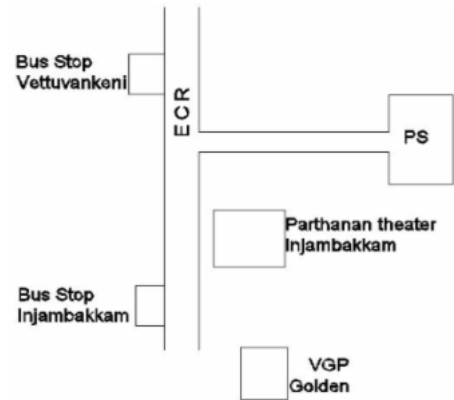

Google Map View

Polling Station Building Front View

Polling Station Front View

Cad View

Key MAP View

1 பெயர் : நித்யா கணவர் பெயர்: தீனா வீட்டு எண் : 1/2 வயது : 27 பாலினம் : பெண் Photo is available	TAU6163059	2 பெயர் : சந்தியா தாயின் பெயர்: வசந்தி வீட்டு எண் : 1/15 வயது : 27 பாலினம் : பெண் Photo is available	TAU6185995	3 பெயர் : வசந்தி கணவர் பெயர்: சந்திரா சேகர் வீட்டு எண் : 1/25 வயது : 41 பாலினம் : பெண் Photo is available	TAU6183230
4 பெயர் : மஹா லக்ஷ்மி தந்தையின் பெயர்: சந்திரசேகர் வீட்டு எண் : 1/25 வயது : 27 பாலினம் : பெண் Photo is available	TAU6123129	5 பெயர் : மரியம் ஷரிப் தந்தையின் பெயர்: அப்துல்லா வீட்டு எண் : 1/26 வயது : 24 பாலினம் : பெண் Photo is available	TAU5865621	6 பெயர் : ராஜா கணவர் பெயர்: அண்ணாதுரை வீட்டு எண் : 1/29 வயது : 38 பாலினம் : பெண் Photo is available	TAU6163851
7 பெயர் : வாசுதேவன் தந்தையின் பெயர்: சுந்தராஜ் வீட்டு எண் : 1/30 வயது : 27 பாலினம் : ஆண் Photo is available	TAU6162838	8 பெயர் : பாஸ்கர் தந்தையின் பெயர்: விஜய்குமார் வீட்டு எண் : 1/32 வயது : 42 பாலினம் : ஆண் Photo is available	TAU6123483	9 பெயர் : ராஜேஷ் தந்தையின் பெயர்: கோதண்டம் வீட்டு எண் : 1/86 வயது : 34 பாலினம் : ஆண் Photo is available	TAU6125603
10 பெயர் : தேவராஜ் தந்தையின் பெயர்: சீனிவாசன் வீட்டு எண் : 1/87 வயது : 54 பாலினம் : ஆண் Photo is available	TAU6185979	11 பெயர் : ஸிவஸூரியா தந்தையின் பெயர்: தேவராஜ் வீட்டு எண் : 1/87 வயது : 24 பாலினம் : ஆண் Photo is available	TAU6195432	12 பெயர் : சங்கீதா தந்தையின் பெயர்: சேகர் வீட்டு எண் : 1/91 வயது : 26 பாலினம் : பெண் Photo is available	TAU6125496
13 பெயர் : கார்த்திக் தந்தையின் பெயர்: தியாகராஜன் வீட்டு எண் : 1/96 வயது : 27 பாலினம் : ஆண் Photo is available	TAU6184519	14 பெயர் : ராஜமாணிக்கம் தந்தையின் பெயர்: கலி வீட்டு எண் : 1/116 வயது : 40 பாலினம் : ஆண் Photo is available	TAU6186209	15 பெயர் : அஜீத் தந்தையின் பெயர்: முருகன் வீட்டு எண் : 1/159 வயது : 24 பாலினம் : ஆண் Photo is available	TAU6178107
16 பெயர் : சந்திரா தந்தையின் பெயர்: ராஜேஸ்வரீராந் வீட்டு எண் : 2 வயது : 60 பாலினம் : பெண் Photo is available	TAU6163331	17 பெயர் : நா ஜெயந்தி கணவர் பெயர்: நாகராஜ் வீட்டு எண் : 2/68 வயது : 39 பாலினம் : பெண் Photo is available	TAU6179584	18 பெயர் : வள்ளி தந்தையின் பெயர்: சிவகுமார் வீட்டு எண் : 2/97 வயது : 40 பாலினம் : பெண் Photo is available	TAU6204606
19 பெயர் : லட்சுமி கணவர் பெயர்: குப்பன் வீட்டு எண் : 2/124 வயது : 46 பாலினம் : பெண் Photo is available	TAU6165179	20 பெயர் : குப்பன் தந்தையின் பெயர்: ராமசந்திரன் வீட்டு எண் : 2/129 வயது : 48 பாலினம் : ஆண் Photo is available	TAU6165344	21 பெயர் : ரஞ்சினி தந்தையின் பெயர்: குப்பன் வீட்டு எண் : 2/131 வயது : 26 பாலினம் : பெண் Photo is available	TAU6206718
# 22 பெயர் : ஷாலினி கணவர் பெயர்: ஜோதி வீட்டு எண் : 2/154 வயது : 26 பாலினம் : பெண் Photo is available	TAU5946371	23 பெயர் : யசோதா கணவர் பெயர்: கிருஷ்ணன் வீட்டு எண் : 2/162 வயது : 69 பாலினம் : பெண் Photo is available	TAU6179451	24 பெயர் : வெங்கடேஸன் தந்தையின் பெயர்: ரவி வீட்டு எண் : 3/21 வயது : 40 பாலினம் : ஆண் Photo is available	TAU6183974
Q 25 பெயர் : அற்புதம் தந்தையின் பெயர்: ஆரீதர் வீட்டு எண் : 3/21 வயது : 39 பாலினம் : பெண் Photo is available	TAU6124341	26 பெயர் : தினேஷ் குமார் தந்தையின் பெயர்: முருகன் வீட்டு எண் : 3/92 வயது : 26 பாலினம் : ஆண் Photo is available	TAU5999156	27 பெயர் : ராணி கணவர் பெயர்: ஜனா நாயகன் வீட்டு எண் : 4/6 வயது : 56 பாலினம் : பெண் Photo is available	TAU6162150
28 பெயர் : தேவன் தந்தையின் பெயர்: நாகப்பன் வீட்டு எண் : 4/27 வயது : 25 பாலினம் : ஆண் Photo is available	TAU6155931	29 பெயர் : புவனேஸ்வரி கணவர் பெயர்: முருகன் வீட்டு எண் : 4/28 வயது : 44 பாலினம் : பெண் Photo is available	TAU6160592	30 பெயர் : தீபிகா கணவர் பெயர்: முருகன் வீட்டு எண் : 4/28 வயது : 29 பாலினம் : பெண் Photo is available	TAU6163463