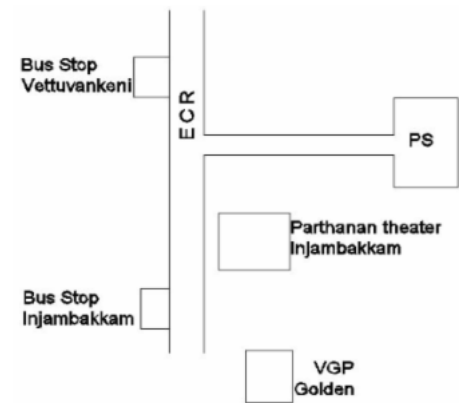

Key MAP View