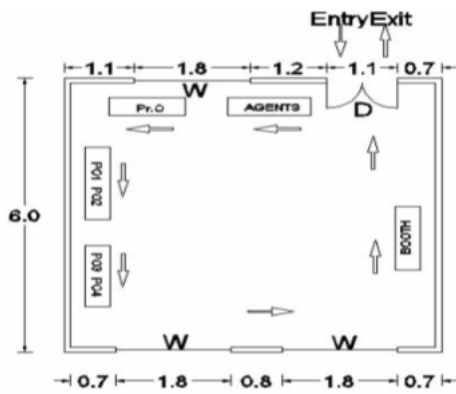

**Google Map View**

**Polling Station Building Front View**

**Polling Station Front View**

**Cad View**

**Key MAP View**

1 பெயர் : பொய்யாதப்பன் தந்தையின் பெயர்: ஆறுமுகம் வீட்டு எண் : 1 வயது : 43 பாலினம் : ஆண்	TAU6002026 Photo is available	2 பெயர் : மணி கண்டன் தந்தையின் பெயர்: கண்ணியப்பன் வீட்டு எண் : 1 வயது : 34 பாலினம் : ஆண்	TAU6001622 Photo is available	3 பெயர் : மணிகண்டன் தந்தையின் பெயர்: மகாலிங்கம் வீட்டு எண் : 1-18 வயது : 41 பாலினம் : ஆண்	TAU6445019 Photo is available
4 பெயர் : மகா லட்சுமி தந்தையின் பெயர்: ஸ்ரீநிவாசன் வீட்டு எண் : 1/38 வயது : 24 பாலினம் : பெண்	TAU5981253 Photo is available	5 பெயர் : விஜயலட்சுமி - கணவர் பெயர்: மணிகண்டன் கோ வீட்டு எண் : 1/81 வயது : 31 பாலினம் : பெண்	TAU4384673 Photo is available	6 பெயர் : எபினைசர் இதரர் பெயர்: தெய்வநாயகி வீட்டு எண் : 1/128 வயது : 26 பாலினம் : ஆண்	TAU4990636 Photo is available
7 பெயர் : சந்தோஷ் தந்தையின் பெயர்: ஸ்ரீநிவாசன் வீட்டு எண் : 1/138 வயது : 25 பாலினம் : ஆண்	TAU4991436 Photo is available	8 பெயர் : ஜனனி தந்தையின் பெயர்: சுந்தர் வீட்டு எண் : 2/53 வயது : 28 பாலினம் : பெண்	TAU6006787 Photo is available	9 பெயர் : ரவி தந்தையின் பெயர்: முனுசாமி வீட்டு எண் : 3/32 வயது : 46 பாலினம் : ஆண்	TAU6212153 Photo is available
10 பெயர் : விஜயா கணவர் பெயர்: ரவி வீட்டு எண் : 3/32 வயது : 40 பாலினம் : பெண்	TAU6212179 Photo is available	11 பெயர் : அப்பு தந்தையின் பெயர்: குமார் வீட்டு எண் : 3-92 வயது : 24 பாலினம் : ஆண்	TAU6445043 Photo is available	12 பெயர் : புலி வீரன் ச தந்தையின் பெயர்: சங்கர் சங்கர் வீட்டு எண் : 3/738,கோலவஹிழியம்மம் கோவில் வயது : 59 பாலினம் : ஆண்	TAU6876387 Photo is available
13 பெயர் : ஷகிலா கணவர் பெயர்: தனசேகரன் வீட்டு எண் : 4/24 வயது : 27 பாலினம் : பெண்	TAU6219562 Photo is available	14 பெயர் : பாபு தந்தையின் பெயர்: கண்ணன் வீட்டு எண் : 5/18 வயது : 31 பாலினம் : ஆண்	TAU6445134 Photo is available	15 பெயர் : மரகதம் கணவர் பெயர்: முத்து வீட்டு எண் : 5/20 வயது : 81 பாலினம் : பெண்	TAU6445159 Photo is available
16 பெயர் : கலைவாணி கணவர் பெயர்: ராஜேஷ்குமார் வீட்டு எண் : 5-23 வயது : 33 பாலினம் : பெண்	TAU6445100 Photo is available	17 பெயர் : கலா கணவர் பெயர்: தங்கவேல் வீட்டு எண் : 5-72 வயது : 39 பாலினம் : பெண்	TAU6445282 Photo is available	18 பெயர் : கோவிந்தராஜ் தந்தையின் பெயர்: பெருமாள் வீட்டு எண் : 5/284 வயது : 70 பாலினம் : ஆண்	TAU6264709 Photo is available
19 பெயர் : கலையரசி ஆறுமுகம் கணவர் பெயர்: ஆறுமுகம் வீட்டு எண் : 6/25 வயது : 32 பாலினம் : பெண்	TAU5817630 Photo is available	20 பெயர் : வட்ரி தந்தையின் பெயர்: சபாபதி வீட்டு எண் : 6/97 வயது : 44 பாலினம் : ஆண்	TAU6202717 Photo is available	21 பெயர் : நடராஜன் தந்தையின் பெயர்: ராஜ் வீட்டு எண் : 6/136 வயது : 60 பாலினம் : ஆண்	TAU6204077 Photo is available
22 பெயர் : ஜகதாவாரீ கணவர் பெயர்: விக்டர் வீட்டு எண் : 6/143 வயது : 24 பாலினம் : பெண்	TAU6203905 Photo is available	23 பெயர் : ஹரிபாபு தந்தையின் பெயர்: மோகன் வீட்டு எண் : 7/13 வயது : 31 பாலினம் : ஆண்	TAU6007827 Photo is available	24 பெயர் : திவ்ய பிரியா கணவர் பெயர்: கோவிந்தசாமி வீட்டு எண் : 7/13 வயது : 28 பாலினம் : பெண்	TAU6008254 Photo is available
25 பெயர் : முஹமத் இர்ஃபான் கான் தந்தையின் பெயர்: உமர் ஃபரூக் வீட்டு எண் : 7/38 வயது : 23 பாலினம் : ஆண்	TAU6216469 Photo is available	26 பெயர் : தேவகி கணவர் பெயர்: தேவன் வீட்டு எண் : 7-41 வயது : 62 பாலினம் : பெண்	TAU6445050 Photo is available	27 பெயர் : நித்யானந்தம் தந்தையின் பெயர்: மதுரை வீட்டு எண் : 7-43 வயது : 43 பாலினம் : ஆண்	TAU6445258 Photo is available
28 பெயர் : ஆறுமுகம் தந்தையின் பெயர்: கிருஷ்ணமூர்த்தி வீட்டு எண் : 7-52 வயது : 28 பாலினம் : ஆண்	TAU6445266 Photo is available	29 பெயர் : ராகவேந்தர் ரா தாயின் பெயர்: பவானி ரா வீட்டு எண் : 7/55 வயது : 29 பாலினம் : ஆண்	TAU6267751 Photo is available	30 பெயர் : ராஜேஷ்வரி கணவர் பெயர்: பெருமாள் வீட்டு எண் : 7/65 வயது : 95 பாலினம் : பெண்	TAU6203392 Photo is available