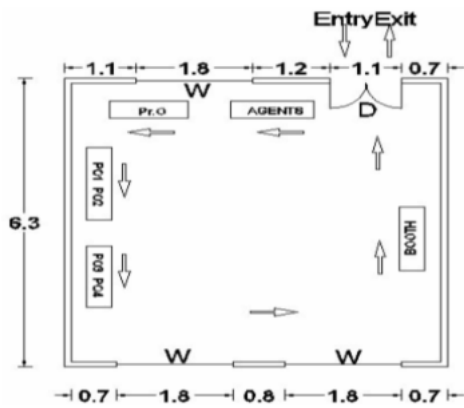

Google Map View

Polling Station Building Front View

Polling Station Front View

Cad View

Key MAP View

1 பெயர் : சந்திரா - கணவர் பெயர்: நாகப்பன் - வீட்டு எண் : 18 வயது : 61 பாலினம் : பெண் Photo is available	TAU3674231	2 பெயர் : ராஜா - தந்தையின் பெயர்: பாபு - வீட்டு எண் : 18 வயது : 60 பாலினம் : ஆண் Photo is available	TAU3678661	3 பெயர் : பூங்கொடி - கணவர் பெயர்: கணேசன் - வீட்டு எண் : 18 வயது : 57 பாலினம் : பெண் Photo is available	TAU3677200
4 பெயர் : வேளாங்கண்ணி - கணவர் பெயர்: ஏழுமலை - வீட்டு எண் : 18 வயது : 57 பாலினம் : பெண் Photo is available	TAU3676202	5 பெயர் : சேகர் - தந்தையின் பெயர்: சுப்புராயன் - வீட்டு எண் : 18 வயது : 54 பாலினம் : ஆண் Photo is available	TAU3681566	6 பெயர் : ஏகவள்ளி - கணவர் பெயர்: ராஜா - வீட்டு எண் : 18 வயது : 53 பாலினம் : பெண் Photo is available	TAU3673621
7 பெயர் : மனோகரன் - தந்தையின் பெயர்: நவந்தம் - வீட்டு எண் : 18 வயது : 52 பாலினம் : ஆண் Photo is available	TAU3678026	8 பெயர் : ஆனந்தநாயகி - கணவர் பெயர்: ராஜேந்திரன் - வீட்டு எண் : 18 வயது : 51 பாலினம் : பெண் Photo is available	TAU3675055	9 பெயர் : பிரபாகரன் - தந்தையின் பெயர்: ஜானி - வீட்டு எண் : 18 வயது : 50 பாலினம் : ஆண் Photo is available	TAU3678216
10 பெயர் : கமலா - கணவர் பெயர்: ரங்கநாதன் - வீட்டு எண் : 18 வயது : 50 பாலினம் : பெண் Photo is available	TAU3674546	11 பெயர் : லக்ஷ்மி கணவர் பெயர்: கண்ணியப்பன் வீட்டு எண் : 18 வயது : 50 பாலினம் : பெண் Photo is available	TAU4947669	12 பெயர் : ஜெயந்தி - கணவர் பெயர்: பிரபாகரன் - வீட்டு எண் : 18 வயது : 48 பாலினம் : பெண் Photo is available	TAU3676442
13 பெயர் : அருண் தாஸ் - தந்தையின் பெயர்: நாகமுத்து - வீட்டு எண் : 18 வயது : 48 பாலினம் : ஆண் Photo is available	TAU3678869	14 பெயர் : லோகு - தந்தையின் பெயர்: கண்ணன் - வீட்டு எண் : 18 வயது : 48 பாலினம் : ஆண் Photo is available	TAU3678950	15 பெயர் : முனுசாமி - தந்தையின் பெயர்: சுப்பிரமணி - வீட்டு எண் : 18 வயது : 47 பாலினம் : ஆண் Photo is available	TAU3680964
16 பெயர் : சரவணன் - தந்தையின் பெயர்: எட்டியப்பன் - வீட்டு எண் : 18 வயது : 45 பாலினம் : ஆண் Photo is available	TAU3679909	17 பெயர் : உமா - கணவர் பெயர்: சேகர் - வீட்டு எண் : 18 வயது : 44 பாலினம் : பெண் Photo is available	TAU3681574	18 பெயர் : காமராஜ் - தந்தையின் பெயர்: பழனி - வீட்டு எண் : 18 வயது : 40 பாலினம் : ஆண் Photo is available	TAU3678257
19 பெயர் : அனுசுயா - கணவர் பெயர்: சரவணன் - வீட்டு எண் : 18 வயது : 40 பாலினம் : பெண் Photo is available	TAU3676434	20 பெயர் : பாண்டியன் - தந்தையின் பெயர்: ராதாகிருஷ்ணன் - வீட்டு எண் : 18 வயது : 39 பாலினம் : ஆண் Photo is available	TAU3678984	21 பெயர் : பொம்முக்குட்டி - கணவர் பெயர்: பாண்டியன் - வீட்டு எண் : 18 வயது : 37 பாலினம் : பெண் Photo is available	TAU3676095
22 பெயர் : முத்தழகி - கணவர் பெயர்: கோயிந்து - வீட்டு எண் : 18 வயது : 37 பாலினம் : பெண் Photo is available	TAU3674645	23 பெயர் : மருதுபாண்டி - தந்தையின் பெயர்: மனோகரன் - வீட்டு எண் : 18 வயது : 32 பாலினம் : ஆண் Photo is available	TAU3680055	24 பெயர் : ஆனந்த் - தந்தையின் பெயர்: நாகமுத்து - வீட்டு எண் : 18 வயது : 32 பாலினம் : ஆண் Photo is available	TAU3680162
25 பெயர் : நாராயண மூர்த்தி - தந்தையின் பெயர்: நாகராஜ் - வீட்டு எண் : 18 வயது : 31 பாலினம் : ஆண் Photo is available	TAU3680998	26 பெயர் : லதா - கணவர் பெயர்: ஆனந்த் - வீட்டு எண் : 18 வயது : 30 பாலினம் : பெண் Photo is available	TAU3675964	27 பெயர் : கோசல்யா - தந்தையின் பெயர்: சரவணன் - வீட்டு எண் : 18 வயது : 30 பாலினம் : பெண் Photo is available	TAU4121380
28 பெயர் : கோகுல் தாஸ் - தந்தையின் பெயர்: அருண் தாஸ் - வீட்டு எண் : 18 வயது : 29 பாலினம் : ஆண் Photo is available	TAU3679180	29 பெயர் : பிரவின் தாஸ் - தந்தையின் பெயர்: அருண் தாஸ் - வீட்டு எண் : 18 வயது : 29 பாலினம் : ஆண் Photo is available	TAU3679263	30 பெயர் : ரங்கிலா தந்தையின் பெயர்: பிரசாந்த் வீட்டு எண் : 18 வயது : 28 பாலினம் : பெண் Photo is available	TAU3676129