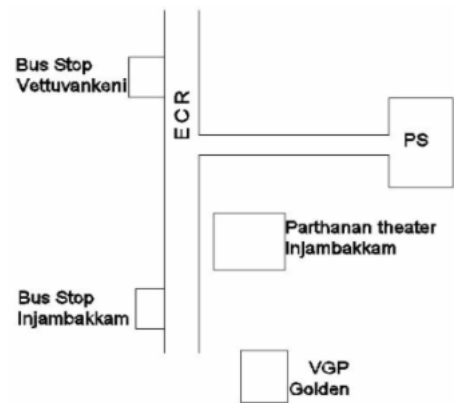

Google Map View

Polling Station Building Front View

Polling Station Front View

Cad View

Key MAP View

1 பெயர் : சந்திரா - கணவர் பெயர்: நாகப்பன் - வீட்டு எண் : 18 வயது : 61 பாலினம் : பெண் Photo is available	TAU3674231	2 பெயர் : ராஜா - தந்தையின் பெயர்: பாபு - வீட்டு எண் : 18 வயது : 60 பாலினம் : ஆண் Photo is available	TAU3678661	3 பெயர் : பூங்கொடி - கணவர் பெயர்: கணேசன் - வீட்டு எண் : 18 வயது : 57 பாலினம் : பெண் Photo is available	TAU3677200
4 பெயர் : வேளாங்கண்ணி - கணவர் பெயர்: ஏழுமலை - வீட்டு எண் : 18 வயது : 57 பாலினம் : பெண் Photo is available	TAU3676202	5 பெயர் : சேகர் - தந்தையின் பெயர்: சுப்புராயன் - வீட்டு எண் : 18 வயது : 54 பாலினம் : ஆண் Photo is available	TAU3681566	6 பெயர் : ஏகவள்ளி - கணவர் பெயர்: ராஜா - வீட்டு எண் : 18 வயது : 53 பாலினம் : பெண் Photo is available	TAU3673621
7 பெயர் : மனோகரன் - தந்தையின் பெயர்: நவந்தம் - வீட்டு எண் : 18 வயது : 52 பாலினம் : ஆண் Photo is available	TAU3678026	8 பெயர் : ஆனந்தநாயகி - கணவர் பெயர்: ராஜேந்திரன் - வீட்டு எண் : 18 வயது : 51 பாலினம் : பெண் Photo is available	TAU3675055	9 பெயர் : பிரபாகரன் - தந்தையின் பெயர்: ஜானி - வீட்டு எண் : 18 வயது : 50 பாலினம் : ஆண் Photo is available	TAU3678216
10 பெயர் : கமலா - கணவர் பெயர்: ரங்கநாதன் - வீட்டு எண் : 18 வயது : 50 பாலினம் : பெண் Photo is available	TAU3674546	11 பெயர் : லக்ஷ்மி கணவர் பெயர்: கண்ணியப்பன் வீட்டு எண் : 18 வயது : 50 பாலினம் : பெண் Photo is available	TAU4947669	12 பெயர் : ஜெயந்தி - கணவர் பெயர்: பிரபாகரன் - வீட்டு எண் : 18 வயது : 48 பாலினம் : பெண் Photo is available	TAU3676442
13 பெயர் : அருண் தாஸ் - தந்தையின் பெயர்: நாகமுத்து - வீட்டு எண் : 18 வயது : 48 பாலினம் : ஆண் Photo is available	TAU3678869	14 பெயர் : லோகு - தந்தையின் பெயர்: கண்ணன் - வீட்டு எண் : 18 வயது : 48 பாலினம் : ஆண் Photo is available	TAU3678950	15 பெயர் : முனுசாமி - தந்தையின் பெயர்: சுப்பிரமணி - வீட்டு எண் : 18 வயது : 47 பாலினம் : ஆண் Photo is available	TAU3680964
16 பெயர் : சரவணன் - தந்தையின் பெயர்: எட்டியப்பன் - வீட்டு எண் : 18 வயது : 45 பாலினம் : ஆண் Photo is available	TAU3679909	17 பெயர் : உமா - கணவர் பெயர்: சேகர் - வீட்டு எண் : 18 வயது : 44 பாலினம் : பெண் Photo is available	TAU3681574	18 பெயர் : காமராஜ் - தந்தையின் பெயர்: பழனி - வீட்டு எண் : 18 வயது : 40 பாலினம் : ஆண் Photo is available	TAU3678257
19 பெயர் : அனுசுயா - கணவர் பெயர்: சரவணன் - வீட்டு எண் : 18 வயது : 40 பாலினம் : பெண் Photo is available	TAU3676434	20 பெயர் : பாண்டியன் - தந்தையின் பெயர்: ராதாகிருஷ்ணன் - வீட்டு எண் : 18 வயது : 39 பாலினம் : ஆண் Photo is available	TAU3678984	21 பெயர் : பொம்முக்குட்டி - கணவர் பெயர்: பாண்டியன் - வீட்டு எண் : 18 வயது : 37 பாலினம் : பெண் Photo is available	TAU3676095
22 பெயர் : முத்தழகி - கணவர் பெயர்: கோயிந்து - வீட்டு எண் : 18 வயது : 37 பாலினம் : பெண் Photo is available	TAU3674645	23 பெயர் : மருதுபாண்டி - தந்தையின் பெயர்: மனோகரன் - வீட்டு எண் : 18 வயது : 32 பாலினம் : ஆண் Photo is available	TAU3680055	24 பெயர் : ஆனந்த் - தந்தையின் பெயர்: நாகமுத்து - வீட்டு எண் : 18 வயது : 32 பாலினம் : ஆண் Photo is available	TAU3680162
25 பெயர் : நாராயண மூர்த்தி - தந்தையின் பெயர்: நாகராஜ் - வீட்டு எண் : 18 வயது : 31 பாலினம் : ஆண் Photo is available	TAU3680998	26 பெயர் : லதா - கணவர் பெயர்: ஆனந்த் - வீட்டு எண் : 18 வயது : 30 பாலினம் : பெண் Photo is available	TAU3675964	27 பெயர் : கோசல்யா - தந்தையின் பெயர்: சரவணன் - வீட்டு எண் : 18 வயது : 30 பாலினம் : பெண் Photo is available	TAU4121380
28 பெயர் : கோகுல் தாஸ் - தந்தையின் பெயர்: அருண் தாஸ் - வீட்டு எண் : 18 வயது : 29 பாலினம் : ஆண் Photo is available	TAU3679180	29 பெயர் : பிரவின் தாஸ் - தந்தையின் பெயர்: அருண் தாஸ் - வீட்டு எண் : 18 வயது : 29 பாலினம் : ஆண் Photo is available	TAU3679263	30 பெயர் : ரங்கிலா தந்தையின் பெயர்: பிரசாந்த் வீட்டு எண் : 18 வயது : 28 பாலினம் : பெண் Photo is available	TAU3676129