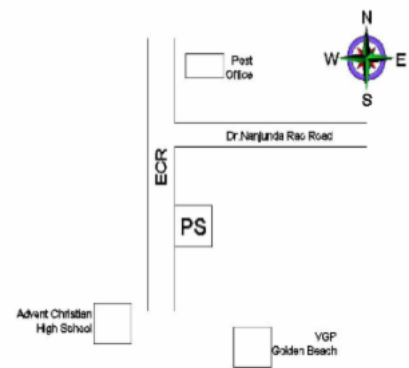

**Google Map View**

**Polling Station Building Front View**

**Polling Station Front View**

**Cad View**

**Key MAP View**

1	TAU4727103	பெயர் : செல்வராஜ் - தந்தையின் பெயர்: மாணிக்கம் - வீட்டு எண் : 1 வயது : 77 பாலினம் : ஆண்	Photo is available	2	TAU4394763	பெயர் : குள்ளம்மாள் - கணவர் பெயர்: நல்லையா - வீட்டு எண் : 1 வயது : 75 பாலினம் : பெண்	Photo is available	3	TAU4388864	பெயர் : யசோதா - கணவர் பெயர்: ரங்கநாதன் - வீட்டு எண் : 1 வயது : 74 பாலினம் : பெண்	Photo is available
4	TAU4391249	பெயர் : ராணி - கணவர் பெயர்: லட்சுமணன் - வீட்டு எண் : 1 வயது : 70 பாலினம் : பெண்	Photo is available	5	TAU4125266	பெயர் : ராஜேஸ்வரி - கணவர் பெயர்: ராஜேந்திரன் - வீட்டு எண் : 1 வயது : 70 பாலினம் : பெண்	Photo is available	6	TAU4726857	பெயர் : குமாரி - கணவர் பெயர்: சீனிவாசன் - வீட்டு எண் : 1 வயது : 70 பாலினம் : பெண்	Photo is available
7	TAU4390159	பெயர் : துரை - தந்தையின் பெயர்: துரை - வீட்டு எண் : 1 வயது : 69 பாலினம் : பெண்	Photo is available	8	TAU4727624	பெயர் : பாஞ்சாலை - கணவர் பெயர்: சண்முகம் - வீட்டு எண் : 1 வயது : 69 பாலினம் : பெண்	Photo is available	9	TAU4387494	பெயர் : இளங்கோ - தந்தையின் பெயர்: வடிவேலு - வீட்டு எண் : 1 வயது : 68 பாலினம் : ஆண்	Photo is available
10	TAU3894177	பெயர் : சங்கர் - தாயின் பெயர்: பட்டாம்பாள் - வீட்டு எண் : 1 வயது : 67 பாலினம் : ஆண்	Photo is available	11	TAU4388740	பெயர் : ராணி - கணவர் பெயர்: இளங்கோ - வீட்டு எண் : 1 வயது : 66 பாலினம் : பெண்	Photo is available	12	TAU4387502	பெயர் : சின்னம்மாள் - கணவர் பெயர்: பாலையா - வீட்டு எண் : 1 வயது : 65 பாலினம் : பெண்	Photo is available
13	TAU4388872	பெயர் : கதிர்வேல் - தந்தையின் பெயர்: முனுசாமி - வீட்டு எண் : 1 வயது : 64 பாலினம் : ஆண்	Photo is available	14	TAU4388898	பெயர் : முனுசாமி - தந்தையின் பெயர்: குப்புசாமி - வீட்டு எண் : 1 வயது : 64 பாலினம் : ஆண்	Photo is available	15	TAU4727574	பெயர் : புஷ்பா - கணவர் பெயர்: ஆறுமுகம் - வீட்டு எண் : 1 வயது : 64 பாலினம் : பெண்	Photo is available
16	TAU4727541	பெயர் : ரங்கன் - தந்தையின் பெயர்: சின்னராஜ் - வீட்டு எண் : 1 வயது : 61 பாலினம் : ஆண்	Photo is available	17	TAU3894417	பெயர் : பாக்கிரதி - கணவர் பெயர்: சங்கர் - வீட்டு எண் : 1 வயது : 61 பாலினம் : பெண்	Photo is available	18	TAU4390076	பெயர் : சரசு - தந்தையின் பெயர்: துரை - வீட்டு எண் : 1 வயது : 59 பாலினம் : பெண்	Photo is available
19	TAU4597951	பெயர் : ராமு - தந்தையின் பெயர்: துளசி - வீட்டு எண் : 1 வயது : 58 பாலினம் : பெண்	Photo is available	20	TAU4596979	பெயர் : செல்வி - கணவர் பெயர்: குமார் - வீட்டு எண் : 1 வயது : 56 பாலினம் : பெண்	Photo is available	21	TAU4597647	பெயர் : பத்மா - கணவர் பெயர்: முருகன் - வீட்டு எண் : 1 வயது : 55 பாலினம் : பெண்	Photo is available
22	TAU4390407	பெயர் : முருகன் - தந்தையின் பெயர்: குருசந்திரன் - வீட்டு எண் : 1 வயது : 54 பாலினம் : ஆண்	Photo is available	23	TAU4389375	பெயர் : மாரியம்மாள் - கணவர் பெயர்: பெரியசாமி - வீட்டு எண் : 1 வயது : 54 பாலினம் : பெண்	Photo is available	24	TAU4394714	பெயர் : சுந்தராஜ் - தந்தையின் பெயர்: கங்காதரன் - வீட்டு எண் : 1 வயது : 54 பாலினம் : ஆண்	Photo is available
25	TAU4390118	பெயர் : சீனிவாசன் - தந்தையின் பெயர்: நாராயணன் - வீட்டு எண் : 1 வயது : 53 பாலினம் : ஆண்	Photo is available	26	TAU4389987	பெயர் : ராஜேந்திரன் - தந்தையின் பெயர்: கிருஷ்ணன் - வீட்டு எண் : 1 வயது : 51 பாலினம் : ஆண்	Photo is available	27	TAU4602322	பெயர் : பவானி - கணவர் பெயர்: ரவி - வீட்டு எண் : 1 வயது : 51 பாலினம் : பெண்	Photo is available
28	TAU4390019	பெயர் : செந்தில்குமார் - தந்தையின் பெயர்: செந்தில் - வீட்டு எண் : 1 வயது : 50 பாலினம் : ஆண்	Photo is available	29	TAU4597233	பெயர் : முருகன் - தந்தையின் பெயர்: ஐயாசாமி - வீட்டு எண் : 1 வயது : 50 பாலினம் : பெண்	Photo is available	30	TAU4389649	பெயர் : சந்திரா - கணவர் பெயர்: கோவிந்தன் - வீட்டு எண் : 1 வயது : 49 பாலினம் : பெண்	Photo is available