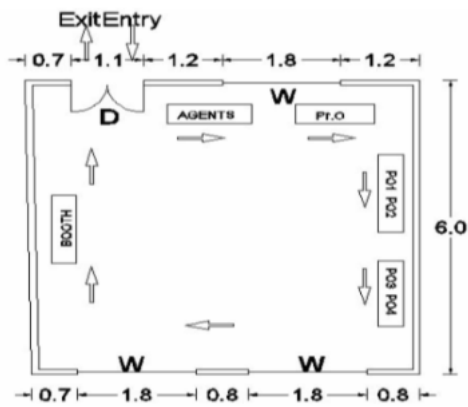

Google Map View

Polling Station Building Front View

Polling Station Front View

Cad View

Key MAP View

1 பெயர் : தேவி - கணவர் பெயர்: ரங்கநாதன் - வீட்டு எண் : 1-40 வயது : 57 பாலினம் : பெண்	TAU4402392 Photo is available	2 பெயர் : கார்த்திக் - தந்தையின் பெயர்: ரங்கநாதன் - வீட்டு எண் : 1-40 வயது : 28 பாலினம் : ஆண்	TAU4402343 Photo is available	3 பெயர் : அந்தோனி தந்தையின் பெயர்: இருதயம் வீட்டு எண் : 1/50 வயது : 36 பாலினம் : ஆண்	TAU5966114 Photo is available
4 பெயர் : ராஜம்மாள் - கணவர் பெயர்: சம்பத் - வீட்டு எண் : 1-55 வயது : 40 பாலினம் : பெண்	TAU4402293 Photo is available	5 பெயர் : நாகம்மாள் - கணவர் பெயர்: சாமியார் - வீட்டு எண் : 1-57 வயது : 62 பாலினம் : பெண்	TAU4567442 Photo is available	6 பெயர் : அம்சா - கணவர் பெயர்: கிருஷ்ணன் - வீட்டு எண் : 1-61 வயது : 63 பாலினம் : பெண்	TAU4402061 Photo is available
7 பெயர் : முருகன் - தந்தையின் பெயர்: கிருஷ்ணன் - வீட்டு எண் : 1-62 வயது : 43 பாலினம் : ஆண்	TAU4402277 Photo is available	8 பெயர் : ஜெயந்தி - கணவர் பெயர்: முருகன் - வீட்டு எண் : 1-62 வயது : 41 பாலினம் : பெண்	TAU4402319 Photo is available	9 பெயர் : ஆறுமுகம் - தந்தையின் பெயர்: பெருமாள் - வீட்டு எண் : 1-63 வயது : 68 பாலினம் : ஆண்	TAU4402020 Photo is available
10 பெயர் : கம்சலா கணவர் பெயர்: வரதன் வீட்டு எண் : 1-64 வயது : 35 பாலினம் : பெண்	TAU4955977 Photo is available	11 பெயர் : கர்பகம் - கணவர் பெயர்: நடராஜன் - வீட்டு எண் : 1-65 வயது : 56 பாலினம் : பெண்	TAU4402095 Photo is available	12 பெயர் : காசியம்மாள் - கணவர் பெயர்: ராயப்பன் - வீட்டு எண் : 1-69 வயது : 59 பாலினம் : பெண்	TAU4401972 Photo is available
13 பெயர் : வெங்கடேஷன் தந்தையின் பெயர்: பாலகிருஷ்ணன் வீட்டு எண் : 1/86 வயது : 25 பாலினம் : ஆண்	TAU6445530 Photo is available	14 பெயர் : சேகர் - தந்தையின் பெயர்: முனுசாமி - வீட்டு எண் : 1-91 வயது : 55 பாலினம் : ஆண்	TAU4123956 Photo is available	15 பெயர் : தேவராஜ் - தந்தையின் பெயர்: கோவிந்தபிள்ளை - வீட்டு எண் : 1-92 வயது : 47 பாலினம் : ஆண்	TAU4123998 Photo is available
16 பெயர் : சங்கர் - தந்தையின் பெயர்: வேலாயுதம் - வீட்டு எண் : 1-95 வயது : 43 பாலினம் : ஆண்	TAU4124145 Photo is available	17 பெயர் : கார்த்திக் - தந்தையின் பெயர்: செல்லன் - வீட்டு எண் : 1-99 வயது : 61 பாலினம் : ஆண்	TAU4401915 Photo is available	18 பெயர் : லதா - கணவர் பெயர்: கார்த்திக் - வீட்டு எண் : 1-99 வயது : 53 பாலினம் : பெண்	TAU4401899 Photo is available
19 பெயர் : வளர்மதி - கணவர் பெயர்: பலராமன் - வீட்டு எண் : 1-100 வயது : 38 பாலினம் : பெண்	TAU4567723 Photo is available	20 பெயர் : பவித்ரா - கணவர் பெயர்: சஞ்சய் - வீட்டு எண் : 1-101 வயது : 56 பாலினம் : பெண்	TAU4402566 Photo is available	21 பெயர் : வெங்கடேசன் - தந்தையின் பெயர்: ஆறுமுகம் - வீட்டு எண் : 1-102 வயது : 49 பாலினம் : ஆண்	TAU4567475 Photo is available
22 பெயர் : பூச்சி - தந்தையின் பெயர்: மகாதீமோ - வீட்டு எண் : 1-111 வயது : 44 பாலினம் : ஆண்	TAU4726758 Photo is available	23 பெயர் : லட்சுமணன் - தந்தையின் பெயர்: கிருஷ்ணன் - வீட்டு எண் : 1-114 வயது : 40 பாலினம் : ஆண்	TAU4401873 Photo is available	24 பெயர் : வீரப்பன் - தந்தையின் பெயர்: ஆறுமுகம் - வீட்டு எண் : 1-115 வயது : 50 பாலினம் : ஆண்	TAU4402145 Photo is available
25 பெயர் : கலா - கணவர் பெயர்: வீரப்பன் - வீட்டு எண் : 1-115 வயது : 40 பாலினம் : பெண்	TAU4567384 Photo is available	26 பெயர் : முருகன் - தந்தையின் பெயர்: மூர்த்தி - வீட்டு எண் : 1-120 வயது : 43 பாலினம் : ஆண்	TAU4402285 Photo is available	27 பெயர் : உமயம்மாள் - கணவர் பெயர்: சடையாண்டி - வீட்டு எண் : 1-121 வயது : 74 பாலினம் : பெண்	TAU4402160 Photo is available
28 பெயர் : தெய்வநாயகி - கணவர் பெயர்: செல்வராஜ் - வீட்டு எண் : 1-128 வயது : 49 பாலினம் : பெண்	TAU4402210 Photo is available	29 பெயர் : மாரியம்மாள் - கணவர் பெயர்: குமார் - வீட்டு எண் : 1-133 வயது : 46 பாலினம் : பெண்	TAU4402186 Photo is available	30 பெயர் : வீரமுத்து - தந்தையின் பெயர்: குமார் - வீட்டு எண் : 1-133 வயது : 29 பாலினம் : ஆண்	TAU4402418 Photo is available