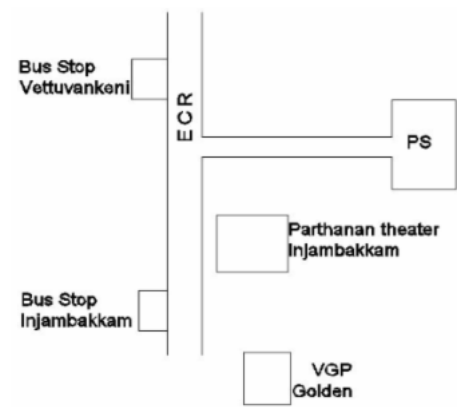

Google Map View

Polling Station Building Front View

Polling Station Front View

Cad View

Key MAP View

1 பெயர் : தேவி - கணவர் பெயர்: ரங்கநாதன் - வீட்டு எண் : 1-40 வயது : 57 பாலினம் : பெண்	TAU4402392 Photo is available	2 பெயர் : கார்த்திக் - தந்தையின் பெயர்: ரங்கநாதன் - வீட்டு எண் : 1-40 வயது : 28 பாலினம் : ஆண்	TAU4402343 Photo is available	3 பெயர் : அந்தோனி தந்தையின் பெயர்: இருதயம் வீட்டு எண் : 1/50 வயது : 36 பாலினம் : ஆண்	TAU5966114 Photo is available
4 பெயர் : ராஜம்மாள் - கணவர் பெயர்: சம்பத் - வீட்டு எண் : 1-55 வயது : 40 பாலினம் : பெண்	TAU4402293 Photo is available	5 பெயர் : நாகம்மாள் - கணவர் பெயர்: சாமியார் - வீட்டு எண் : 1-57 வயது : 62 பாலினம் : பெண்	TAU4567442 Photo is available	6 பெயர் : அம்சா - கணவர் பெயர்: கிருஷ்ணன் - வீட்டு எண் : 1-61 வயது : 63 பாலினம் : பெண்	TAU4402061 Photo is available
7 பெயர் : முருகன் - தந்தையின் பெயர்: கிருஷ்ணன் - வீட்டு எண் : 1-62 வயது : 43 பாலினம் : ஆண்	TAU4402277 Photo is available	8 பெயர் : ஜெயந்தி - கணவர் பெயர்: முருகன் - வீட்டு எண் : 1-62 வயது : 41 பாலினம் : பெண்	TAU4402319 Photo is available	9 பெயர் : ஆறுமுகம் - தந்தையின் பெயர்: பெருமாள் - வீட்டு எண் : 1-63 வயது : 68 பாலினம் : ஆண்	TAU4402020 Photo is available
10 பெயர் : கம்சலா கணவர் பெயர்: வரதன் வீட்டு எண் : 1-64 வயது : 35 பாலினம் : பெண்	TAU4955977 Photo is available	11 பெயர் : கர்பகம் - கணவர் பெயர்: நடராஜன் - வீட்டு எண் : 1-65 வயது : 56 பாலினம் : பெண்	TAU4402095 Photo is available	12 பெயர் : காசியம்மாள் - கணவர் பெயர்: ராயப்பன் - வீட்டு எண் : 1-69 வயது : 59 பாலினம் : பெண்	TAU4401972 Photo is available
13 பெயர் : வெங்கடேஷன் தந்தையின் பெயர்: பாலகிருஷ்ணன் வீட்டு எண் : 1/86 வயது : 25 பாலினம் : ஆண்	TAU6445530 Photo is available	14 பெயர் : சேகர் - தந்தையின் பெயர்: முனுசாமி - வீட்டு எண் : 1-91 வயது : 55 பாலினம் : ஆண்	TAU4123956 Photo is available	15 பெயர் : தேவராஜ் - தந்தையின் பெயர்: கோவிந்தபிள்ளை - வீட்டு எண் : 1-92 வயது : 47 பாலினம் : ஆண்	TAU4123998 Photo is available
16 பெயர் : சங்கர் - தந்தையின் பெயர்: வேலாயுதம் - வீட்டு எண் : 1-95 வயது : 43 பாலினம் : ஆண்	TAU4124145 Photo is available	17 பெயர் : கார்த்திக் - தந்தையின் பெயர்: செல்லன் - வீட்டு எண் : 1-99 வயது : 61 பாலினம் : ஆண்	TAU4401915 Photo is available	18 பெயர் : லதா - கணவர் பெயர்: கார்த்திக் - வீட்டு எண் : 1-99 வயது : 53 பாலினம் : பெண்	TAU4401899 Photo is available
19 பெயர் : வளர்மதி - கணவர் பெயர்: பலராமன் - வீட்டு எண் : 1-100 வயது : 38 பாலினம் : பெண்	TAU4567723 Photo is available	20 பெயர் : பவித்ரா - கணவர் பெயர்: சஞ்சய் - வீட்டு எண் : 1-101 வயது : 56 பாலினம் : பெண்	TAU4402566 Photo is available	21 பெயர் : வெங்கடேசன் - தந்தையின் பெயர்: ஆறுமுகம் - வீட்டு எண் : 1-102 வயது : 49 பாலினம் : ஆண்	TAU4567475 Photo is available
22 பெயர் : பூச்சி - தந்தையின் பெயர்: மகாதீமோ - வீட்டு எண் : 1-111 வயது : 44 பாலினம் : ஆண்	TAU4726758 Photo is available	23 பெயர் : லட்சுமணன் - தந்தையின் பெயர்: கிருஷ்ணன் - வீட்டு எண் : 1-114 வயது : 40 பாலினம் : ஆண்	TAU4401873 Photo is available	24 பெயர் : வீரப்பன் - தந்தையின் பெயர்: ஆறுமுகம் - வீட்டு எண் : 1-115 வயது : 50 பாலினம் : ஆண்	TAU4402145 Photo is available
25 பெயர் : கலா - கணவர் பெயர்: வீரப்பன் - வீட்டு எண் : 1-115 வயது : 40 பாலினம் : பெண்	TAU4567384 Photo is available	26 பெயர் : முருகன் - தந்தையின் பெயர்: மூர்த்தி - வீட்டு எண் : 1-120 வயது : 43 பாலினம் : ஆண்	TAU4402285 Photo is available	27 பெயர் : உமயம்மாள் - கணவர் பெயர்: சடையாண்டி - வீட்டு எண் : 1-121 வயது : 74 பாலினம் : பெண்	TAU4402160 Photo is available
28 பெயர் : தெய்வநாயகி - கணவர் பெயர்: செல்வராஜ் - வீட்டு எண் : 1-128 வயது : 49 பாலினம் : பெண்	TAU4402210 Photo is available	29 பெயர் : மாரியம்மாள் - கணவர் பெயர்: குமார் - வீட்டு எண் : 1-133 வயது : 46 பாலினம் : பெண்	TAU4402186 Photo is available	30 பெயர் : வீரமுத்து - தந்தையின் பெயர்: குமார் - வீட்டு எண் : 1-133 வயது : 29 பாலினம் : ஆண்	TAU4402418 Photo is available