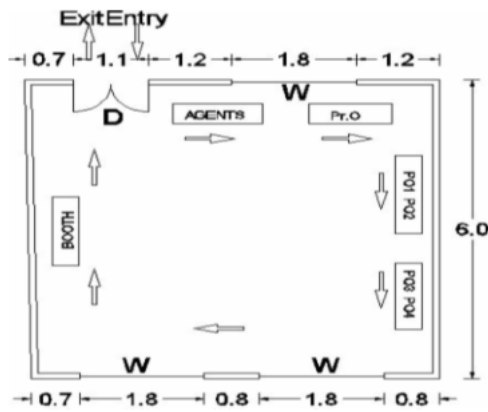

Google Map View

Polling Station Building Front View

Polling Station Front View

Cad View

Key MAP View

சட்டமன்றத் தொகுதியின் எண் மற்றும் பெயர் : 27-சோழிங்கநல்லூர்
பிரிவு எண் மற்றும் பெயர் 1-ஓக்கியம் துரைப்பாக்கம், வார்டு 195 எழில் நகர் சனாமி நகர்-2