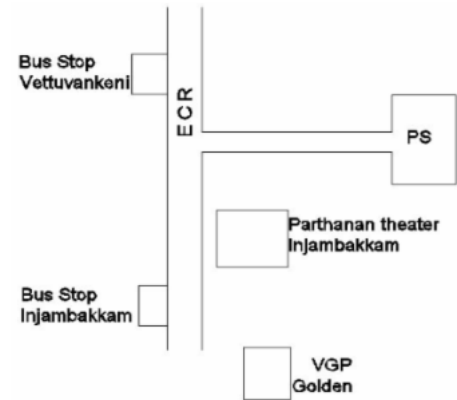

Google Map View

Polling Station Building Front View

Polling Station Front View

Cad View

Key MAP View

சட்டமன்றத் தொகுதியின் எண் மற்றும் பெயர் : 27-சோழிங்கநல்லூர்
பிரிவு எண் மற்றும் பெயர் 1-ஓக்கியம் துரைப்பாக்கம், வார்டு 195 எழில் நகர் சனாமி நகர்-2