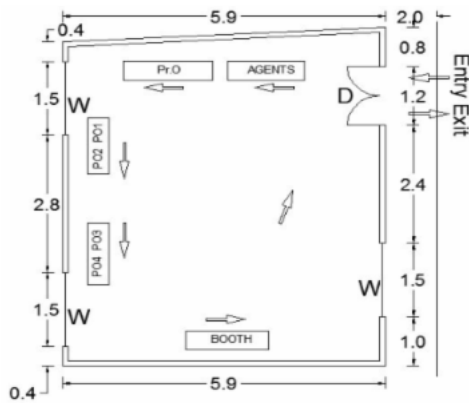

**Google Map View**

**Polling Station Building Front View**

**Polling Station Front View**

**Cad View**

**Key MAP View**

1 பெயர் : சீத்தாலக்ஷ்மி - கணவர் பெயர்: மணி - வீட்டு எண் : 1 வயது : 60 பாலினம் : பெண்	TAU2593762 Photo is available	2 பெயர் : சுரேஷ் - தந்தையின் பெயர்: ராமானுஜம் - வீட்டு எண் : 1 வயது : 37 பாலினம் : ஆண்	TAU1829217 Photo is available	3 பெயர் : கணபதிராமநாதன் - தந்தையின் பெயர்: மணி - வீட்டு எண் : 1 வயது : 36 பாலினம் : ஆண்	TAU2593770 Photo is available
4 பெயர் : ஆஷாதேவி - தந்தையின் பெயர்: ராமானுஜம் - வீட்டு எண் : 1 வயது : 35 பாலினம் : பெண்	TAU0857854 Photo is available	5 பெயர் : பி பாளாசுஷஜ்ஜி தந்தையின் பெயர்: பலராம் ர வீட்டு எண் : 1/132 வயது : 21 பாலினம் : ஆண்	TAU6739114 Photo is available	6 பெயர் : பாண்டி - தந்தையின் பெயர்: சமையன் - வீட்டு எண் : 1-185B வயது : 54 பாலினம் : ஆண்	TAU1577204 Photo is available
7 பெயர் : மொய்தீன்பாட்ஷா - தந்தையின் பெயர்: அன்சார்பாட்ஷா - வீட்டு எண் : 2 வயது : 57 பாலினம் : ஆண்	TAU3900032 Photo is available	8 பெயர் : ஜாகீராபேகம் - கணவர் பெயர்: மொய்தீன்பாட்ஷா - வீட்டு எண் : 2 வயது : 49 பாலினம் : பெண்	TAU3900065 Photo is available	9 பெயர் : சூதா - கணவர் பெயர்: முருகன் - வீட்டு எண் : 2 வயது : 37 பாலினம் : பெண்	TAU4407250 Photo is available
10 பெயர் : தீபிகா - கணவர் பெயர்: சுரேஷ்குமார் - வீட்டு எண் : 2 வயது : 34 பாலினம் : பெண்	TAU3900131 Photo is available	11 பெயர் : பிரேமா - கணவர் பெயர்: மாரியப்பன் - வீட்டு எண் : 2 வயது : 34 பாலினம் : பெண்	TAU4731113 Photo is available	12 பெயர் : ஜாவித் இதரர் பெயர்: சப்தர் ஆலம் வீட்டு எண் : 2/21 வயது : 65 பாலினம் : ஆண்	TAU6019541 Photo is available
13 பெயர் : தாஜ கணவர் பெயர்: ஜாவீத வீட்டு எண் : 2/21e வயது : 60 பாலினம் : பெண்	TAU6019277 Photo is available	14 பெயர் : ஃபஹாத் தந்தையின் பெயர்: ஜாவித் வீட்டு எண் : 2/21e வயது : 36 பாலினம் : ஆண்	TAU6019350 Photo is available	15 பெயர் : நஸிராஹ்மது - தந்தையின் பெயர்: என் எஸ் எம் நெய்னுமுகமது - வீட்டு எண் : 2-159 வயது : 53 பாலினம் : ஆண்	TAU3033198 Photo is available
16 பெயர் : லெனின் கணேசன் தந்தையின் பெயர்: மருதையன் வீட்டு எண் : 2/198எ வயது : 46 பாலினம் : ஆண்	TAU6032882 Photo is available	17 பெயர் : மல்லிகா லெனின் கணவர் பெயர்: லெனின் வீட்டு எண் : 2/198எ வயது : 44 பாலினம் : பெண்	TAU6036461 Photo is available	18 பெயர் : லெமுஜாய்ஸ் தாயின் பெயர்: வென்மதி வீட்டு எண் : 2/210 வயது : 26 பாலினம் : பெண்	TAU5122346 Photo is available
19 பெயர் : பரத்ராஜ் தாயின் பெயர்: மங்கலட்சுமி வீட்டு எண் : 2/215 வயது : 27 பாலினம் : ஆண்	TAU5838016 Photo is available	20 பெயர் : லோகேஷ்வரி தாயின் பெயர்: லட்சுமி வீட்டு எண் : 2/215 வயது : 25 பாலினம் : பெண்	TAU5838255 Photo is available	21 பெயர் : ஸ்ரீநாத் தாயின் பெயர்: மங்கலட்சுமி வீட்டு எண் : 2/215 வயது : 24 பாலினம் : ஆண்	TAU5838107 Photo is available
22 பெயர் : தமீம் அன்சாரி தந்தையின் பெயர்: அன்சாரி வீட்டு எண் : 2/229 வயது : 31 பாலினம் : ஆண்	TAU5838941 Photo is available	23 பெயர் : பிரியாங்கா தந்தையின் பெயர்: விங்க மூர்த்தி வீட்டு எண் : 2/229 வயது : 29 பாலினம் : பெண்	TAU5120993 Photo is available	24 பெயர் : சுரேஷ் குமார் - தந்தையின் பெயர்: கேசாராம் - வீட்டு எண் : 2-243 வயது : 39 பாலினம் : ஆண்	TAU3379088 Photo is available
25 பெயர் : மணிகண்டன் - தந்தையின் பெயர்: முருகன் - வீட்டு எண் : 2-243 வயது : 35 பாலினம் : ஆண்	TAU1577469 Photo is available	26 பெயர் : சங்கீதா - தந்தையின் பெயர்: முருகன் - வீட்டு எண் : 2-243 வயது : 35 பாலினம் : பெண்	TAU1577378 Photo is available	27 பெயர் : கண்மணி கணவர் பெயர்: தனசேகர் வீட்டு எண் : 2/247 வயது : 53 பாலினம் : பெண்	TAU5860309 Photo is available
28 பெயர் : தனசேகர் - தந்தையின் பெயர்: பிரபாகரன் - வீட்டு எண் : 2-247 வயது : 49 பாலினம் : ஆண்	TAU2593903 Photo is available	29 பெயர் : ஓவியா தந்தையின் பெயர்: தனசேகர் வீட்டு எண் : 2/247 வயது : 24 பாலினம் : பெண்	TAU5837984 Photo is available	30 பெயர் : விஷால் த தனசேகர் பி தந்தையின் பெயர்: தனசேகர் பி வீட்டு எண் : 2/247 வயது : 21 பாலினம் : ஆண்	TAU6637953 Photo is available