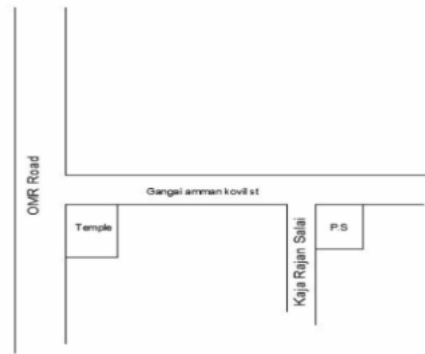

**Google Map View**

**Polling Station Building Front View**

**Polling Station Front View**

**Cad View**

**Key MAP View**

1 பெயர் : சீத்தாலக்ஷ்மி - கணவர் பெயர்: மணி - வீட்டு எண் : 1 வயது : 60 பாலினம் : பெண்	TAU2593762 Photo is available	2 பெயர் : சுரேஷ் - தந்தையின் பெயர்: ராமானுஜம் - வீட்டு எண் : 1 வயது : 37 பாலினம் : ஆண்	TAU1829217 Photo is available	3 பெயர் : கணபதிராமநாதன் - தந்தையின் பெயர்: மணி - வீட்டு எண் : 1 வயது : 36 பாலினம் : ஆண்	TAU2593770 Photo is available
4 பெயர் : ஆஷாதேவி - தந்தையின் பெயர்: ராமானுஜம் - வீட்டு எண் : 1 வயது : 35 பாலினம் : பெண்	TAU0857854 Photo is available	5 பெயர் : பி பாளாசுஷஜ்ஜி தந்தையின் பெயர்: பலராம் ர வீட்டு எண் : 1/132 வயது : 21 பாலினம் : ஆண்	TAU6739114 Photo is available	6 பெயர் : பாண்டி - தந்தையின் பெயர்: சமையன் - வீட்டு எண் : 1-185B வயது : 54 பாலினம் : ஆண்	TAU1577204 Photo is available
7 பெயர் : மொய்தீன்பாட்ஷா - தந்தையின் பெயர்: அன்சார்பாட்ஷா - வீட்டு எண் : 2 வயது : 57 பாலினம் : ஆண்	TAU3900032 Photo is available	8 பெயர் : ஜாகீராபேகம் - கணவர் பெயர்: மொய்தீன்பாட்ஷா - வீட்டு எண் : 2 வயது : 49 பாலினம் : பெண்	TAU3900065 Photo is available	9 பெயர் : சூதா - கணவர் பெயர்: முருகன் - வீட்டு எண் : 2 வயது : 37 பாலினம் : பெண்	TAU4407250 Photo is available
10 பெயர் : தீபிகா - கணவர் பெயர்: சுரேஷ்குமார் - வீட்டு எண் : 2 வயது : 34 பாலினம் : பெண்	TAU3900131 Photo is available	11 பெயர் : பிரேமா - கணவர் பெயர்: மாரியப்பன் - வீட்டு எண் : 2 வயது : 34 பாலினம் : பெண்	TAU4731113 Photo is available	12 பெயர் : ஜாவித் இதரர் பெயர்: சப்தர் ஆலம் வீட்டு எண் : 2/21 வயது : 65 பாலினம் : ஆண்	TAU6019541 Photo is available
13 பெயர் : தாஜ கணவர் பெயர்: ஜாவீத வீட்டு எண் : 2/21e வயது : 60 பாலினம் : பெண்	TAU6019277 Photo is available	14 பெயர் : ஃபஹாத் தந்தையின் பெயர்: ஜாவித் வீட்டு எண் : 2/21e வயது : 36 பாலினம் : ஆண்	TAU6019350 Photo is available	15 பெயர் : நஸிராஹ்மது - தந்தையின் பெயர்: என் எஸ் எம் நெய்னுமுகமது - வீட்டு எண் : 2-159 வயது : 53 பாலினம் : ஆண்	TAU3033198 Photo is available
16 பெயர் : லெனின் கணேசன் தந்தையின் பெயர்: மருதையன் வீட்டு எண் : 2/198எ வயது : 46 பாலினம் : ஆண்	TAU6032882 Photo is available	17 பெயர் : மல்லிகா லெனின் கணவர் பெயர்: லெனின் வீட்டு எண் : 2/198எ வயது : 44 பாலினம் : பெண்	TAU6036461 Photo is available	18 பெயர் : லெமுஜாய்ஸ் தாயின் பெயர்: வென்மதி வீட்டு எண் : 2/210 வயது : 26 பாலினம் : பெண்	TAU5122346 Photo is available
19 பெயர் : பரத்ராஜ் தாயின் பெயர்: மங்கலட்சுமி வீட்டு எண் : 2/215 வயது : 27 பாலினம் : ஆண்	TAU5838016 Photo is available	20 பெயர் : லோகேஷ்வரி தாயின் பெயர்: லட்சுமி வீட்டு எண் : 2/215 வயது : 25 பாலினம் : பெண்	TAU5838255 Photo is available	21 பெயர் : ஸ்ரீநாத் தாயின் பெயர்: மங்கலட்சுமி வீட்டு எண் : 2/215 வயது : 24 பாலினம் : ஆண்	TAU5838107 Photo is available
22 பெயர் : தமீம் அன்சாரி தந்தையின் பெயர்: அன்சாரி வீட்டு எண் : 2/229 வயது : 31 பாலினம் : ஆண்	TAU5838941 Photo is available	23 பெயர் : பிரியாங்கா தந்தையின் பெயர்: விங்க மூர்த்தி வீட்டு எண் : 2/229 வயது : 29 பாலினம் : பெண்	TAU5120993 Photo is available	24 பெயர் : சுரேஷ் குமார் - தந்தையின் பெயர்: கேசாராம் - வீட்டு எண் : 2-243 வயது : 39 பாலினம் : ஆண்	TAU3379088 Photo is available
25 பெயர் : மணிகண்டன் - தந்தையின் பெயர்: முருகன் - வீட்டு எண் : 2-243 வயது : 35 பாலினம் : ஆண்	TAU1577469 Photo is available	26 பெயர் : சங்கீதா - தந்தையின் பெயர்: முருகன் - வீட்டு எண் : 2-243 வயது : 35 பாலினம் : பெண்	TAU1577378 Photo is available	27 பெயர் : கண்மணி கணவர் பெயர்: தனசேகர் வீட்டு எண் : 2/247 வயது : 53 பாலினம் : பெண்	TAU5860309 Photo is available
28 பெயர் : தனசேகர் - தந்தையின் பெயர்: பிரபாகரன் - வீட்டு எண் : 2-247 வயது : 49 பாலினம் : ஆண்	TAU2593903 Photo is available	29 பெயர் : ஓவியா தந்தையின் பெயர்: தனசேகர் வீட்டு எண் : 2/247 வயது : 24 பாலினம் : பெண்	TAU5837984 Photo is available	30 பெயர் : விஷால் த தனசேகர் பி தந்தையின் பெயர்: தனசேகர் பி வீட்டு எண் : 2/247 வயது : 21 பாலினம் : ஆண்	TAU6637953 Photo is available