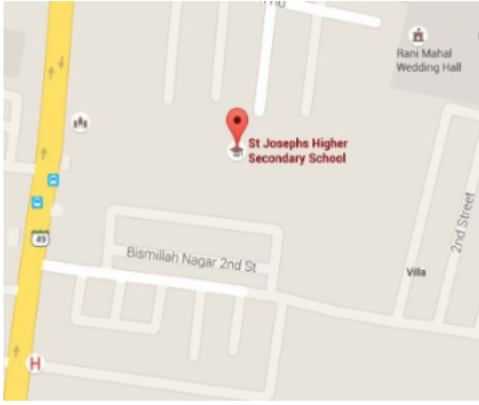

Nazri Naksha