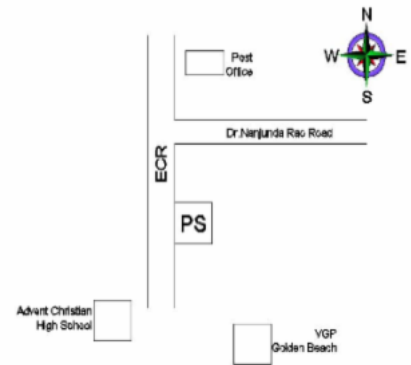

**Google Map View**

**Polling Station Building Front View**

**Polling Station Front View**

**Cad View**

**Key MAP View**

சட்டமன்றத் தொகுதியின் எண் மற்றும் பெயர் : 27-சோழிங்கநல்லூர்  
பிரிவு எண் மற்றும் பெயர் 1-ஈஞ்சம்பாக்கம், வார்டு 196 பாரதி தெரு வெட்டுவாங்கேணி