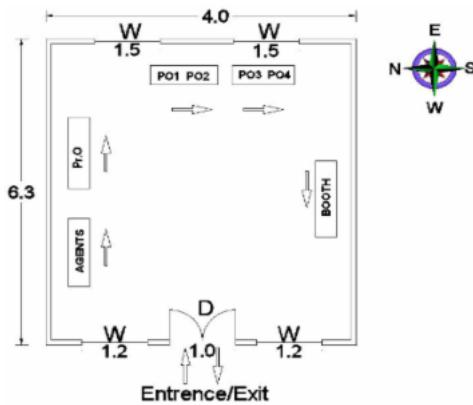

**Google Map View**

**Polling Station Building Front View**

**Polling Station Front View**

**Cad View**

**Key MAP View**

சட்டமன்றத் தொகுதியின் எண் மற்றும் பெயர் : 27-சோழிங்கநல்லூர்  
பிரிவு எண் மற்றும் பெயர் 1-ஈஞ்சம்பாக்கம், வார்டு 196 பாரதி தெரு வெட்டுவாங்கேணி