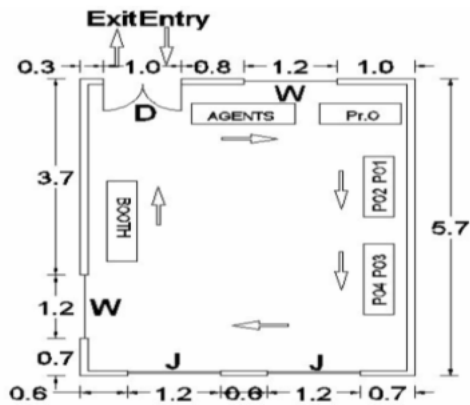

Google Map View

Polling Station Building Front View

Polling Station Front View

Cad View

Key MAP View

சட்டமன்றத் தொகுதியின் எண் மற்றும் பெயர் : 27-சோழிங்கநல்லூர்  
பிரிவு எண் மற்றும் பெயர் 1-ஈஞ்சம்பாக்கம், வார்டு 196 பஜனை கோயில் தெரு