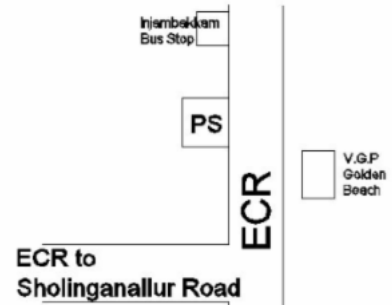

Google Map View

Polling Station Building Front View

Polling Station Front View

Cad View

Key MAP View

சட்டமன்றத் தொகுதியின் எண் மற்றும் பெயர் : 27-சோழிங்கநல்லூர்  
பிரிவு எண் மற்றும் பெயர் 1-ஈஞ்சம்பாக்கம், வார்டு 196 பஜனை கோயில் தெரு