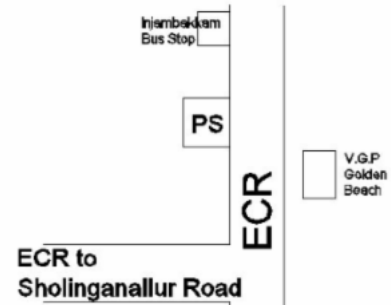

Google Map View

Polling Station Building Front View

Polling Station Front View

Cad View

Key MAP View

சட்டமன்றத் தொகுதியின் எண் மற்றும் பெயர் : 27-சோழிங்கநல்லூர்  
பிரிவு எண் மற்றும் பெயர் 1-ஈஞ்சம்பாக்கம், வார்டு 196 பெத்தேல் நகர் முதல் தெரு (மாமல்லன் நகர்)