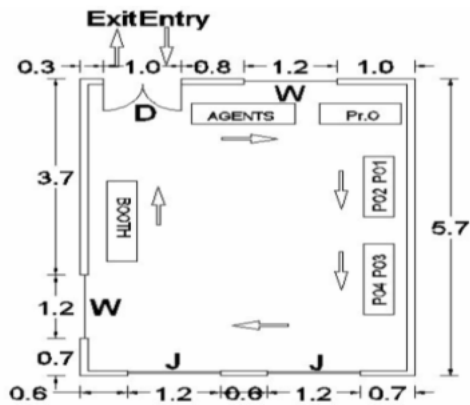

Google Map View

Polling Station Building Front View

Polling Station Front View

Cad View

Key MAP View

சட்டமன்றத் தொகுதியின் எண் மற்றும் பெயர் : 27-சோழிங்கநல்லூர்  
பிரிவு எண் மற்றும் பெயர் 1-ஈஞ்சம்பாக்கம், வார்டு 196 பெத்தேல் நகர் முதல் தெரு (மாமல்லன் நகர்)