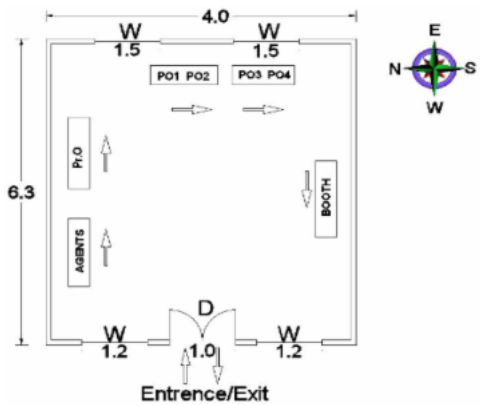

Google Map View

Polling Station Building Front View

Polling Station Front View

Cad View

Key MAP View

சட்டமன்றத் தொகுதியின் எண் மற்றும் பெயர் : 27-சோழிங்கநல்லூர்
பிரிவு எண் மற்றும் பெயர் 1-ஈஞ்சம்பாக்கம், வார்டு 196 பெத்தேல் நகர் 2வது தெரு