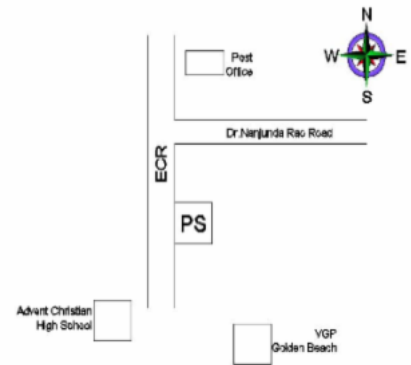

3. வாக்குச் சாவடியின் விவரங்கள்

வாக்குச் சாவடியின் எண் மற்றும் பெயர் : 397 - அட்வண்ட் கிறிஸ்துவ உயர்நிலைப்பள்ளி,மேற்கு முகம் , 5 ஆம் வகுப்பு பி பிரிவு,எண்.1/110, கிழக்கு கடற்கரை சாலை, அண்ணா என்கிளேவ், ஈஞ்சம்பாக்கம், சென்னை, தமிழ்நாடு 600115. வாக்குச் சாவடியின் முகவரி : அட்வண்ட் கிறிஸ்துவ உயர்நிலைப்பள்ளி,மேற்கு முகம் , 5 ஆம் வகுப்பு பி பிரிவு,எண்.1/110, கிழக்கு கடற்கரை சாலை, அண்ணா என்கிளேவ், ஈஞ்சம்பாக்கம், சென்னை, தமிழ்நாடு 600115.	வாக்குச் சாவடியின் வகைப்பாடு (ஆண்/பெண்/பொது)	பொது
	துணை வாக்குச் சாவடிகளின் எண்ணிக்கை :	0

Google Map View

Polling Station Building Front View

Polling Station Front View

Cad View

Key MAP View

சட்டமன்றத் தொகுதியின் எண் மற்றும் பெயர் : 27-சோழிங்கநல்லூர்
பிரிவு எண் மற்றும் பெயர் 1-ஈஞ்சம்பாக்கம், வார்டு 196 பெத்தேல் நகர் 2வது தெரு