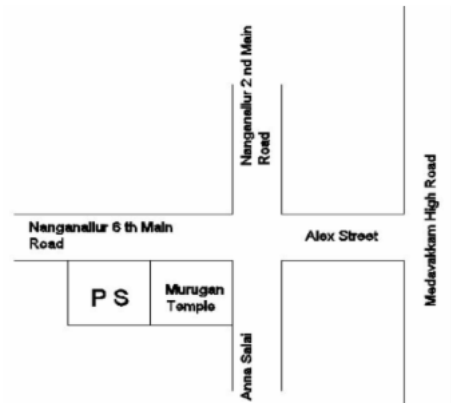

Google Map View

Polling Station Building Front View

Polling Station Front View

Cad View

Key MAP View

சட்டமன்றத் தொகுதியின் எண் மற்றும் பெயர் : 27-சோழிங்கநல்லூர்
பிரிவு எண் மற்றும் பெயர் 1-உள்ளகரம், வார்டு 168 வேம்புலி அம்மன் கோயில் தெரு