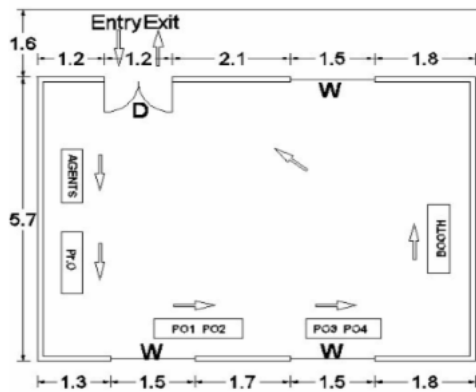

Google Map View

Polling Station Building Front View

Polling Station Front View

Cad View

Key MAP View

சட்டமன்றத் தொகுதியின் எண் மற்றும் பெயர் : 27-சோழிங்கநல்லூர்
பிரிவு எண் மற்றும் பெயர் 1-உள்ளகரம், வார்டு 168 வேம்புலி அம்மன் கோயில் தெரு