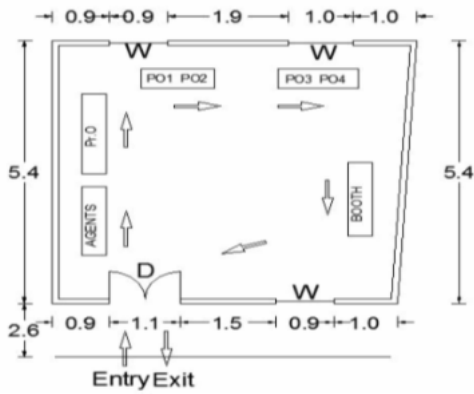

வாக்காளர் பதிவு அலுவலரின்  
கையொப்பம்

**Nazri Naksha**

**Google Map View**

**Polling Station Building Front View**

**Polling Station Front View**

**Cad View**

**Key MAP View**

சட்டமன்றத் தொகுதியின் எண் மற்றும் பெயர் : 27-சோழிகநல்லூர்  
பிரிவு எண் மற்றும் பெயர் 1-ஈஞ்சம்பாக்கம், வார்டு 196 திருவள்ளூர் சாலை 2வதுதெரு