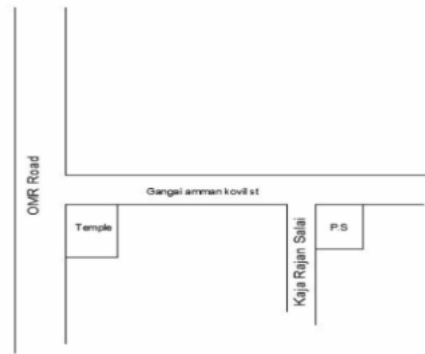

வாக்காளர் பதிவு அலுவலரின்  
கையொப்பம்

**Nazri Naksha**

**Google Map View**

**Polling Station Building Front View**

**Polling Station Front View**

**Cad View**

**Key MAP View**

சட்டமன்றத் தொகுதியின் எண் மற்றும் பெயர் : 27-சோழிகநல்லூர்  
பிரிவு எண் மற்றும் பெயர் 1-ஈஞ்சம்பாக்கம், வார்டு 196 திருவள்ளூர் சாலை 2வதுதெரு