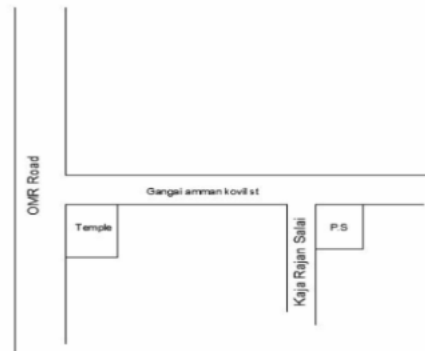

Google Map View

Polling Station Building Front View

Polling Station Front View

Cad View

Key MAP View

சட்டமன்றத் தொகுதியின் எண் மற்றும் பெயர் : 27-சோழிங்கநல்லூர்
பிரிவு எண் மற்றும் பெயர் 1-ஈஞ்சம்பாக்கம், வார்டு 196 கௌரியம்மன் கோயில் தெரு