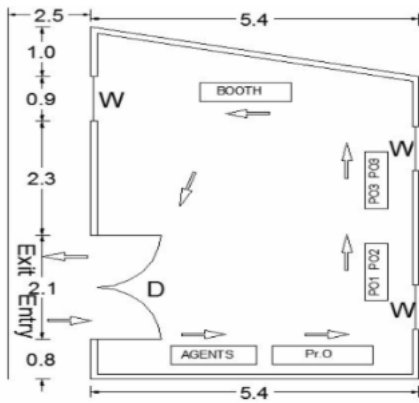

Google Map View

Polling Station Building Front View

Polling Station Front View

Cad View

Key MAP View

சட்டமன்றத் தொகுதியின் எண் மற்றும் பெயர் : 27-சோழிங்கநல்லூர்
பிரிவு எண் மற்றும் பெயர் 1-ஈஞ்சம்பாக்கம், வார்டு 196 கௌரியம்மன் கோயில் தெரு