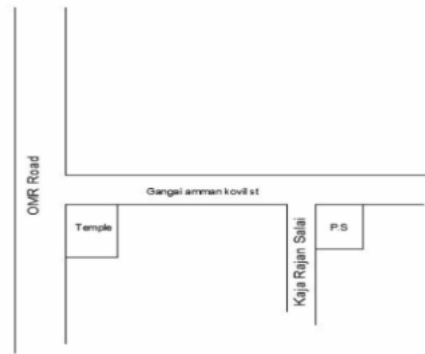

Google Map View

Polling Station Building Front View

Polling Station Front View

Cad View

Key MAP View

1 பெயர் : கலைவாணி - கணவர் பெயர்: மோகன் - வீட்டு எண் : 1 வயது : 43 பாலினம் : பெண் Photo is available	TAU2241909	2 பெயர் : மண்ணழகன் - தந்தையின் பெயர்: முருகேசன் - வீட்டு எண் : 1 வயது : 42 பாலினம் : ஆண் Photo is available	TAU3907383	3 பெயர் : நித்தியா - கணவர் பெயர்: சுப்ரமணி - வீட்டு எண் : 1 வயது : 41 பாலினம் : பெண் Photo is available	TAU4850376
4 பெயர் : கோமதி - கணவர் பெயர்: மண்ணழகன் - வீட்டு எண் : 1 வயது : 38 பாலினம் : பெண் Photo is available	TAU3907375	5 பெயர் : ஜான்சி ராணி - கணவர் பெயர்: ஜுவகர் - வீட்டு எண் : 1 வயது : 36 பாலினம் : பெண் Photo is available	TAU3688348	6 பெயர் : அம்பிகா - கணவர் பெயர்: கார்த்திகேயன் - வீட்டு எண் : 1 வயது : 35 பாலினம் : பெண் Photo is available	TAU3042819
7 பெயர் : அருள் குமார் - தந்தையின் பெயர்: கோபால கிருஷ்ணன் - வீட்டு எண் : 1 வயது : 33 பாலினம் : ஆண் Photo is available	TAU3042827	8 பெயர் : நித்தேஷ் - தந்தையின் பெயர்: ஜெயராம் - வீட்டு எண் : 1 வயது : 32 பாலினம் : ஆண் Photo is available	TAU3907177	9 பெயர் : சண்முகப்ரியா - தந்தையின் பெயர்: ராஜி - வீட்டு எண் : 1 வயது : 31 பாலினம் : பெண் Photo is available	TAU3688421
10 பெயர் : கௌரி சங்கர் - தந்தையின் பெயர்: வீர ராகவன் - வீட்டு எண் : 1 வயது : 30 பாலினம் : ஆண் Photo is available	TAU3688355	11 பெயர் : மோனிகாசந்தியா - தந்தையின் பெயர்: தங்கராஜ் - வீட்டு எண் : 1 வயது : 30 பாலினம் : பெண் Photo is available	TAU3907334	12 பெயர் : கவிபாரதி - கணவர் பெயர்: யோகராஜன் - வீட்டு எண் : 1 வயது : 29 பாலினம் : பெண் Photo is available	TAU4735924
13 பெயர் : அர்ஜீன் - தந்தையின் பெயர்: மோகன் - வீட்டு எண் : 1 வயது : 28 பாலினம் : ஆண் Photo is available	TAU4735874	14 பெயர் : மோகன் அர்ஷினி - தந்தையின் பெயர்: ஜீவானந்தன் - வீட்டு எண் : 1 வயது : 28 பாலினம் : பெண் Photo is available	TAU4569588	15 பெயர் : ஜீவானந்தம் தந்தையின் பெயர்: பாலசந்திரன் வீட்டு எண் : 1/62 வயது : 26 பாலினம் : ஆண் Photo is available	TAU5889035
16 பெயர் : அனிதா - தந்தையின் பெயர்: ராமமூர்த்தி - வீட்டு எண் : 1-64 வயது : 40 பாலினம் : பெண் Photo is available	TAU0185793	17 பெயர் : கௌரிசங்கர் - தந்தையின் பெயர்: மாரியப்பன் - வீட்டு எண் : 1-68 வயது : 40 பாலினம் : ஆண் Photo is available	EZZ5360714	18 பெயர் : துரைராஜ் - தந்தையின் பெயர்: சந்தானகிருஷ்ணன் - வீட்டு எண் : 1-72 வயது : 36 பாலினம் : ஆண் Photo is available	EZZ5360599
19 பெயர் : லோகநாதன் - தாயின் பெயர்: கோகிலா - வீட்டு எண் : 1-73 வயது : 35 பாலினம் : ஆண் Photo is available	TAU0901025	20 பெயர் : பாமா தேவி கணவர் பெயர்: ரமேஷ் வீட்டு எண் : 1/75 வயது : 32 பாலினம் : பெண் Photo is available	TAU4995353	21 பெயர் : தீனதயாளன் - தந்தையின் பெயர்: பாபு - வீட்டு எண் : 1-76 வயது : 43 பாலினம் : ஆண் Photo is available	TAU3042884
22 பெயர் : கார்த்திகேயன் - தந்தையின் பெயர்: பழனி - வீட்டு எண் : 1-77 வயது : 50 பாலினம் : ஆண் Photo is available	TAU0185454	23 பெயர் : குமார் - தந்தையின் பெயர்: ஆறுமுகம் - வீட்டு எண் : 1-77 வயது : 48 பாலினம் : ஆண் Photo is available	TAU0901306	24 பெயர் : கார்த்திகா - கணவர் பெயர்: கார்த்தியேன் - வீட்டு எண் : 1-77 வயது : 47 பாலினம் : பெண் Photo is available	TAU0185389
25 பெயர் : பிந்து - கணவர் பெயர்: செல்வகுமார் - வீட்டு எண் : 1-77 வயது : 46 பாலினம் : பெண் Photo is available	TAU2604254	26 பெயர் : பான்வர்லால் - தந்தையின் பெயர்: பேமாராஜி - வீட்டு எண் : 1-77B வயது : 48 பாலினம் : ஆண் Photo is available	EZZ0936773	27 பெயர் : ஜெயராம் - தந்தையின் பெயர்: பீக்காராம் - வீட்டு எண் : 1-77C வயது : 58 பாலினம் : ஆண் Photo is available	TAU5529482
28 பெயர் : ஷர்மிளா செளத்ரி - கணவர் பெயர்: நித்தேஷ் - வீட்டு எண் : 1-83A வயது : 31 பாலினம் : பெண் Photo is available	TAU4735866	29 பெயர் : விஜயலட்சுமி - கணவர் பெயர்: மாரியப்பன் - வீட்டு எண் : 1-92 வயது : 63 பாலினம் : பெண் Photo is available	FYL5917596	30 பெயர் : மாரியப்பன் - தந்தையின் பெயர்: குமரேசன் - வீட்டு எண் : 1-92 வயது : 63 பாலினம் : ஆண் Photo is available	TAU5533047