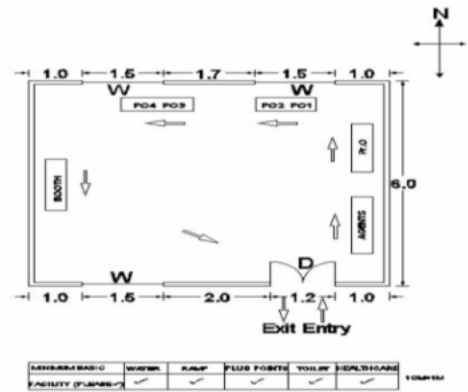

**Google Map View**

**Polling Station Building Front View**

**Polling Station Front View**

**Cad View**

**Key MAP View**

சட்டமன்றத் தொகுதியின் எண் மற்றும் பெயர் : 27-சோழிங்கநல்லூர்  
பிரிவு எண் மற்றும் பெயர் 1-காரப்பாக்கம், வார்டு 197 பழைய மகாபலிபுரம் ரோடு