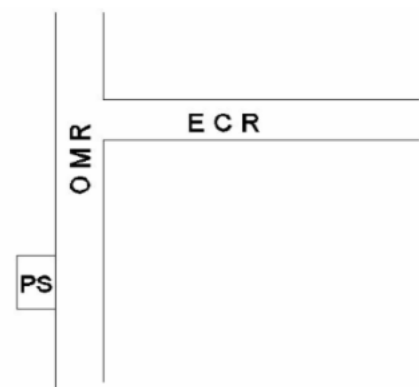

Google Map View

Polling Station Building Front View

Polling Station Front View

Cad View

Key MAP View

1 பெயர் : ஜெபராணி - தந்தையின் பெயர்: அன்புகுமார் - வீட்டு எண் : 1 வயது : 45 பாலினம் : ஆண் Photo is available	TAU4416996	2 பெயர் : சதீஸ்குமார் - தந்தையின் பெயர்: பாண்டிரங்கன் - வீட்டு எண் : 1 வயது : 35 பாலினம் : ஆண் Photo is available	TAU1835552	Q 3 பெயர் : சந்திரசேகரன் - தந்தையின் பெயர்: வஜ்ஜிரவேலு வீட்டு எண் : 1-73 வயது : 69 பாலினம் : ஆண் Photo is available	TAU5534722
4 பெயர் : ரேவதி கி தந்தையின் பெயர்: கிருஷ்ணவேலன் வீட்டு எண் : 1/82 வயது : 26 பாலினம் : பெண் Photo is available	TAU6600696	5 பெயர் : சாமுவேல் தந்தையின் பெயர்: அன்னபாண்டி வீட்டு எண் : 1/152 வயது : 34 பாலினம் : ஆண் Photo is available	TAU6435002	6 பெயர் : நாகேஷ்வர ராவ் தந்தையின் பெயர்: வேங்கடசுப்பா வீட்டு எண் : 1/158அ வயது : 52 பாலினம் : ஆண் Photo is available	TAU6324388
7 பெயர் : வெங்கடேஷ் பெருமாள் - தந்தையின் பெயர்: செல்வம் - வீட்டு எண் : முதல் தளம் பிளாக் 3 வயது : 35 பாலினம் : ஆண் Photo is available	ULP0174219	8 பெயர் : சபிதா ஆர் தந்தையின் பெயர்: ராமலிங்கம் வீட்டு எண் : முதல் தளம் பிளாக் 3 வயது : 34 பாலினம் : பெண் Photo is available	TAU6663561	9 பெயர் : நாகப்பன் - தந்தையின் பெயர்: சுந்தரம் - வீட்டு எண் : 2 வயது : 82 பாலினம் : ஆண் Photo is available	TAU4417168
10 பெயர் : பானுமதி - கணவர் பெயர்: விஜயகுமார் - வீட்டு எண் : 2 வயது : 58 பாலினம் : பெண் Photo is available	TAU4135877	11 பெயர் : டக்லாராம் - தந்தையின் பெயர்: ஹிவாராம் - வீட்டு எண் : 2 வயது : 50 பாலினம் : ஆண் Photo is available	TAU4850541	# 12 பெயர் : ராம் பாபு சர்மா தந்தையின் பெயர்: லலித் வீட்டு எண் : 2 வயது : 49 பாலினம் : ஆண் Photo is available	TAU0335299
13 பெயர் : மணிகண்டன் - தந்தையின் பெயர்: கந்தசாமி - வீட்டு எண் : 2 வயது : 45 பாலினம் : ஆண் Photo is available	TAU4417119	14 பெயர் : செல்வபிரியா - கணவர் பெயர்: மாதாமுத்து - வீட்டு எண் : 2 வயது : 45 பாலினம் : பெண் Photo is available	TAU3046380	15 பெயர் : யாமினி - கணவர் பெயர்: மோகனசுந்தரம் - வீட்டு எண் : 2 வயது : 39 பாலினம் : பெண் Photo is available	TAU3909066
16 பெயர் : தீபக் - தந்தையின் பெயர்: மணி - வீட்டு எண் : 2 வயது : 38 பாலினம் : ஆண் Photo is available	TAU3909280	17 பெயர் : பரமேஸ்வரி - கணவர் பெயர்: ராஜேந்திரன் ஜா வீட்டு எண் : 2 வயது : 35 பாலினம் : பெண் Photo is available	TAU4135943	18 பெயர் : ரேவதி - கணவர் பெயர்: ஆறுமுகம் - வீட்டு எண் : 2 வயது : 34 பாலினம் : பெண் Photo is available	TAU4417101
# 19 பெயர் : தீபா கணவர் பெயர்: விஜயகுமார் - வீட்டு எண் : 2 வயது : 30 பாலினம் : பெண் Photo is available	TAU4135992	20 பெயர் : அசோக்குமார் - தந்தையின் பெயர்: குப்புசாமி - வீட்டு எண் : 2 வயது : 28 பாலினம் : ஆண் Photo is available	TAU4135869	21 பெயர் : திலகவதி - தந்தையின் பெயர்: முனுசாமி - வீட்டு எண் : 2 வயது : 28 பாலினம் : பெண் Photo is available	TAU4135968
22 பெயர் : மணிகண்டன் - தந்தையின் பெயர்: வரதராஜ் - வீட்டு எண் : 2 வயது : 28 பாலினம் : ஆண் Photo is available	TAU4417200	23 பெயர் : ஜோஷே வீ தந்தையின் பெயர்: விஜயா குமார் ஆர் வீட்டு எண் : 2/25 வயது : 25 பாலினம் : ஆண் Photo is available	TAU6277453	24 பெயர் : பூஜிதா தந்தையின் பெயர்: சந்திரசேகரன் வீட்டு எண் : 2/25 வயது : 23 பாலினம் : பெண் Photo is available	TAU5957279
25 பெயர் : மணிகேள் தந்தையின் பெயர்: நலன்கண்ணி வீட்டு எண் : 2/27 வயது : 33 பாலினம் : ஆண் Photo is available	TAU6434997	26 பெயர் : மதினா பர்வின் - கணவர் பெயர்: இம்ரான் ஷா - வீட்டு எண் : 2-82 வயது : 40 பாலினம் : பெண் Photo is available	TAU3487907	27 பெயர் : கவிதா தந்தையின் பெயர்: முரளி வீட்டு எண் : 2/184 வயது : 26 பாலினம் : பெண் Photo is available	TAU6031884
28 பெயர் : மோகன் தந்தையின் பெயர்: பாலசுப்ரமணியம் வீட்டு எண் : 2/214 வயது : 24 பாலினம் : ஆண் Photo is available	TAU6325161	29 பெயர் : ஜெகன் - தந்தையின் பெயர்: பிரபாகரன் - வீட்டு எண் : 2-227 வயது : 30 பாலினம் : ஆண் Photo is available	TAU3046406	30 பெயர் : உமா சங்கர் தாயின் பெயர்: உமா வீட்டு எண் : 2/233 வயது : 27 பாலினம் : ஆண் Photo is available	TAU6327027