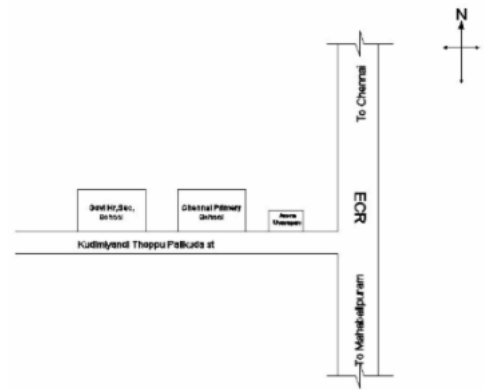

Key MAP View