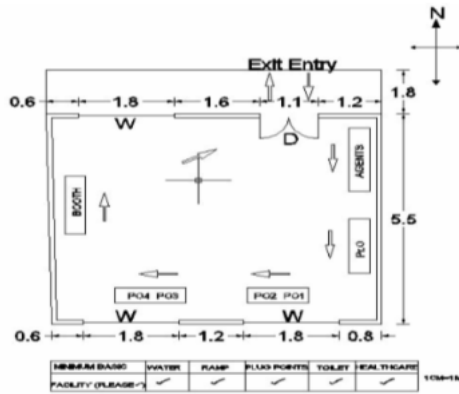

Google Map View

Polling Station Building Front View

Polling Station Front View

Cad View

Key MAP View

1 பெயர் : அஞ்சலிதேவி - தந்தையின் பெயர்: தனசேகரன் - வீட்டு எண் : 1 வயது : 42 பாலினம் : பெண் Photo is available	TAU4418133	2 பெயர் : லலிதா - தந்தையின் பெயர்: சாமிநாதன் - வீட்டு எண் : 1 வயது : 40 பாலினம் : பெண் Photo is available	TAU4418083	3 பெயர் : சீதா ச தாயின் பெயர்: தனலட்சுமி வீட்டு எண் : 1/266 வயது : 22 பாலினம் : பெண் Photo is available	TAU6330310
4 பெயர் : ஜோதிலட்சுமி - கணவர் பெயர்: பூபாலன் - வீட்டு எண் : 2 வயது : 40 பாலினம் : பெண் Photo is available	TAU3910601	5 பெயர் : தமிழரசி கணவர் பெயர்: பார்த்திபன் வீட்டு எண் : 2/62 வயது : 37 பாலினம் : பெண் Photo is available	TAU6425375	6 பெயர் : ஆஸ்டின் வெஸ்லி - தந்தையின் பெயர்: சுந்தரதாஸ் - வீட்டு எண் : 2-62B வயது : 53 பாலினம் : ஆண் Photo is available	TAU3383239
7 பெயர் : வெங்டேஷ்புபாலன் - தந்தையின் பெயர்: தனுஷ்கோடி - வீட்டு எண் : 2-63 வயது : 31 பாலினம் : ஆண் Photo is available	TAU3383122	8 பெயர் : சங்கர் - தந்தையின் பெயர்: ஏழுமலை - வீட்டு எண் : 2-65B வயது : 55 பாலினம் : ஆண் Photo is available	EZZ8520462	9 பெயர் : வசந்தி - கணவர் பெயர்: சங்கர் - வீட்டு எண் : 2-65B வயது : 45 பாலினம் : பெண் Photo is available	EZZ0090928
10 பெயர் : ஹரி தந்தையின் பெயர்: பாஸ்கர் வீட்டு எண் : 2/68 வயது : 22 பாலினம் : ஆண் Photo is available	TAU6403653	11 பெயர் : ஏழுமலை - தந்தையின் பெயர்: முத்துக்கிருஷ்ணன் - வீட்டு எண் : 2-81 வயது : 75 பாலினம் : ஆண் Photo is available	EZZ5371216	12 பெயர் : மீனாட்சி - கணவர் பெயர்: இராமதாஸ் - வீட்டு எண் : 2-81 வயது : 50 பாலினம் : பெண் Photo is available	TAU2248656
13 பெயர் : யுவராணி தந்தையின் பெயர்: ராமதாஸ் வீட்டு எண் : 2/81 வயது : 26 பாலினம் : பெண் Photo is available	TAU5182902	14 பெயர் : லக்ஷ்மிநாராயணன் தந்தையின் பெயர்: ராமதாஸ் வீட்டு எண் : 2/81 வயது : 23 பாலினம் : ஆண் Photo is available	TAU6434757	15 பெயர் : பாலாமணி - தந்தையின் பெயர்: கோவிந்தராஜ் - வீட்டு எண் : 2-83 வயது : 75 பாலினம் : பெண் Photo is available	EZZ8064933
16 பெயர் : பக்தவச்சலம் - தந்தையின் பெயர்: ஏழுமலை - வீட்டு எண் : 2-84 வயது : 60 பாலினம் : ஆண் Photo is available	EZZ8520488	17 பெயர் : அம்சவேணி - கணவர் பெயர்: பக்தவச்சலம் - வீட்டு எண் : 2-84 வயது : 47 பாலினம் : பெண் Photo is available	EZZ5371232	18 பெயர் : சரண்யா - தந்தையின் பெயர்: பக்தவச்சலம் - வீட்டு எண் : 2-84 வயது : 34 பாலினம் : பெண் Photo is available	TAU2607240
19 பெயர் : தூர்கா ம தந்தையின் பெயர்: மஞ்சநாதன் வீட்டு எண் : 2/84 வயது : 33 பாலினம் : பெண் Photo is available	TAU6907455	20 பெயர் : மகேந்திரன் - தந்தையின் பெயர்: பக்தவச்சலம் - வீட்டு எண் : 2-84 வயது : 31 பாலினம் : ஆண் Photo is available	TAU2607158	21 பெயர் : பார்த்திபன் தந்தையின் பெயர்: எத்திராஜ் வீட்டு எண் : 2-84 வயது : 27 பாலினம் : ஆண் Photo is available	TAU5663463
22 பெயர் : மோகன்ராஜ் தந்தையின் பெயர்: எத்திராஜ் வீட்டு எண் : 2-84 வயது : 26 பாலினம் : ஆண் Photo is available	TAU5663448	23 பெயர் : பூபாலன் - தந்தையின் பெயர்: ஏழுமலை - வீட்டு எண் : 2-85 வயது : 45 பாலினம் : ஆண் Photo is available	EZZ0069492	24 பெயர் : சாந்தகுமார் - தந்தையின் பெயர்: குமார் - வீட்டு எண் : 2/85 வயது : 45 பாலினம் : ஆண் Photo is available	TAU5517586
25 பெயர் : செல்வி - கணவர் பெயர்: சாந்தகுமார் - வீட்டு எண் : 2/85 வயது : 37 பாலினம் : பெண் Photo is available	TAU0679662	26 பெயர் : சத்யா தந்தையின் பெயர்: சங்கர் வீட்டு எண் : 2/85 வயது : 27 பாலினம் : பெண் Photo is available	TAU5909445	27 பெயர் : லோகநாதன் தந்தையின் பெயர்: சங்கர் வீட்டு எண் : 2/85 வயது : 25 பாலினம் : ஆண் Photo is available	TAU5182878
28 பெயர் : அருண் குமார் தந்தையின் பெயர்: சங்கர் வீட்டு எண் : 2/85 வயது : 23 பாலினம் : ஆண் Photo is available	TAU5949532	29 பெயர் : தனலட்சுமி கு தந்தையின் பெயர்: குபேந்திரன் ஏ வீட்டு எண் : 2/85 வயது : 21 பாலினம் : பெண் Photo is available	TAU6514525	30 பெயர் : ஜோதிலட்சுமி கு ஜோதிலட்சுமி.கு தந்தையின் பெயர்: குபேந்திரன் வீட்டு எண் : 2/85 வயது : 19 பாலினம் : பெண் Photo is available	TAU6983167