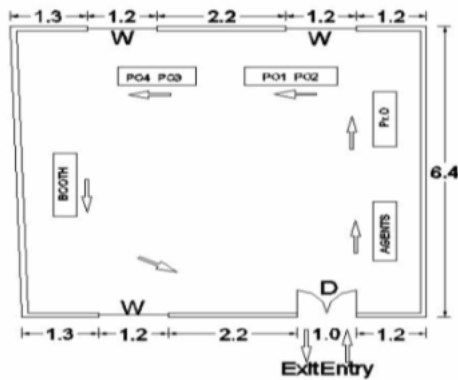

Google Map View

Polling Station Building Front View

Polling Station Front View

Cad View

Key MAP View

1 பெயர் : சுமதி - கணவர் பெயர்: வேலாயுதம் - வீட்டு எண் : 1 வயது : 41 பாலினம் : பெண் Photo is available	TAU1592567	2 பெயர் : சதீஷ் - தந்தையின் பெயர்: முத்துராமலிங்கம் - வீட்டு எண் : 1 வயது : 41 பாலினம் : ஆண் Photo is available	TAU4141560	3 பெயர் : கோபாலகிருஷ்ணன் - தந்தையின் பெயர்: மணி - வீட்டு எண் : 1 வயது : 40 பாலினம் : ஆண் Photo is available	TAU3914371
4 பெயர் : சுமதி - கணவர் பெயர்: ரகுபதி - வீட்டு எண் : 1 வயது : 38 பாலினம் : பெண் Photo is available	TAU4423190	5 பெயர் : வினோத் - தந்தையின் பெயர்: நாராயணன் - வீட்டு எண் : 1 வயது : 35 பாலினம் : ஆண் Photo is available	TAU1592559	6 பெயர் : கோமதி கணவர் பெயர்: கோபாலா கிருஷ்ணன் வீட்டு எண் : 1 வயது : 34 பாலினம் : பெண் Photo is available	TAU6400378
7 பெயர் : ஜெகநாதன் - தந்தையின் பெயர்: முனுசாமி - வீட்டு எண் : 1 வயது : 30 பாலினம் : ஆண் Photo is available	TAU3059201	8 பெயர் : தீபா தந்தையின் பெயர்: டம்பீ வீட்டு எண் : 1ஏ வயது : 40 பாலினம் : பெண் Photo is available	RUS0194381	9 பெயர் : மனோகர் ரெட்டி - தந்தையின் பெயர்: விஜயரெட்டி - வீட்டு எண் : 2 வயது : 73 பாலினம் : ஆண் Photo is available	TAU1592575
10 பெயர் : ஜெயராமன் - தந்தையின் பெயர்: நரசிம்மன் - வீட்டு எண் : 2 வயது : 60 பாலினம் : ஆண் Photo is available	TAU3695160	11 பெயர் : சிதம்பரம் தந்தையின் பெயர்: சண்முகசுந்தரம் வீட்டு எண் : 2 வயது : 58 பாலினம் : ஆண் Photo is available	TAU5978820	12 பெயர் : ராஜாசெல்வன் - தந்தையின் பெயர்: ஜெயராஜ் - வீட்டு எண் : 2 வயது : 55 பாலினம் : ஆண் Photo is available	TAU4835005
13 பெயர் : வள்ளி கணவர் பெயர்: சிதம்பரம் வீட்டு எண் : 2 வயது : 53 பாலினம் : பெண் Photo is available	TAU5982806	14 பெயர் : சுஜாதா - கணவர் பெயர்: ராஜாசெல்வன் - வீட்டு எண் : 2 வயது : 52 பாலினம் : பெண் Photo is available	EZZ0991158	15 பெயர் : துளசி கணவர் பெயர்: சுரேஷ் குமார் வீட்டு எண் : 2 வயது : 31 பாலினம் : பெண் Photo is available	TAU4902896
16 பெயர் : லோகேஸ் - தந்தையின் பெயர்: பொன்னப்பன் - வீட்டு எண் : 2 வயது : 30 பாலினம் : ஆண் Photo is available	TAU3387545	17 பெயர் : மீனாட்சி சுந்தரம் தந்தையின் பெயர்: சிதம்பரம் வீட்டு எண் : 2 வயது : 28 பாலினம் : ஆண் Photo is available	TAU5982822	# 18 பெயர் : நித்திஷ் ச சி தந்தையின் பெயர்: சிதம்பரம் வீட்டு எண் : 2 வயது : 24 பாலினம் : ஆண் Photo is available	TAU5982871
19 பெயர் : ஸ்ரீநிவாசன் பத்மினி கணவர் பெயர்: கே ஸ்ரீநிவாசன் வீட்டு எண் : 03 வயது : 43 பாலினம் : பெண் Photo is available	TAU6819296	20 பெயர் : கே ஸ்ரீநிவாசன் தந்தையின் பெயர்: குமாரென் இல்லதஹகணநீல் வீட்டு எண் : 03 வயது : 43 பாலினம் : ஆண் Photo is available	TAU6819650	21 பெயர் : ஜெயா - கணவர் பெயர்: சுந்தரராஜ் - வீட்டு எண் : 3-73 வயது : 53 பாலினம் : பெண் Photo is available	TAU1592856
# 22 பெயர் : ஸ்ரீதர் சு தந்தையின் பெயர்: சுந்தரராஜ் வீட்டு எண் : 3-73 வயது : 31 பாலினம் : ஆண் Photo is available	TAU2611739	23 பெயர் : தனுஷ் தந்தையின் பெயர்: கணேசன் வீட்டு எண் : 3 ஜீ1 வயது : 21 பாலினம் : ஆண் Photo is available	TAU6586135	24 பெயர் : தனராஜ்யாக்கோப் தந்தையின் பெயர்: சந்தோஷம் வீட்டு எண் : 4 வயது : 65 பாலினம் : ஆண் Photo is available	TAU0416677
25 பெயர் : சுல்தான் தந்தையின் பெயர்: பாபாசாஹிப் வீட்டு எண் : 4 வயது : 51 பாலினம் : ஆண் Photo is available	TAU5983226	26 பெயர் : பிரேமலதா கணவர் பெயர்: சங்கர் வீட்டு எண் : 4 வயது : 38 பாலினம் : பெண் Photo is available	TAU6930630	27 பெயர் : திவ்யா திவ்யா கணவர் பெயர்: தசரதன் வீட்டு எண் : vadakodi street வயது : 24 பாலினம் : பெண் Photo is available	TAU7014343
28 பெயர் : தனலட்சுமி தனலட்சுமி தந்தையின் பெயர்: செல்வம் வீட்டு எண் : vadakodi street வயது : 21 பாலினம் : பெண் Photo is available	TAU6992812	29 பெயர் : ஜனனி கணவர் பெயர்: கார்த்திகேயன் வீட்டு எண் : 4/347 வயது : 36 பாலினம் : பெண் Photo is available	TAU5664214	30 பெயர் : செல்வபாக்கியம் - கணவர் பெயர்: நாகேஷ்வரரெட்டி - வீட்டு எண் : 5 வயது : 56 பாலினம் : பெண் Photo is available	TAU1592963