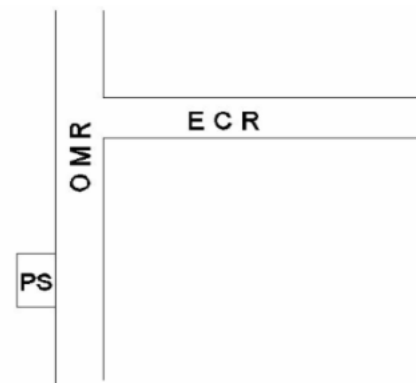

Google Map View

Polling Station Building Front View

Polling Station Front View

Cad View

Key MAP View

1 பெயர் : சுமதி - கணவர் பெயர்: வேலாயுதம் - வீட்டு எண் : 1 வயது : 41 பாலினம் : பெண் Photo is available	TAU1592567	2 பெயர் : சதீஷ் - தந்தையின் பெயர்: முத்துராமலிங்கம் - வீட்டு எண் : 1 வயது : 41 பாலினம் : ஆண் Photo is available	TAU4141560	3 பெயர் : கோபாலகிருஷ்ணன் - தந்தையின் பெயர்: மணி - வீட்டு எண் : 1 வயது : 40 பாலினம் : ஆண் Photo is available	TAU3914371
4 பெயர் : சுமதி - கணவர் பெயர்: ரகுபதி - வீட்டு எண் : 1 வயது : 38 பாலினம் : பெண் Photo is available	TAU4423190	5 பெயர் : வினோத் - தந்தையின் பெயர்: நாராயணன் - வீட்டு எண் : 1 வயது : 35 பாலினம் : ஆண் Photo is available	TAU1592559	6 பெயர் : கோமதி கணவர் பெயர்: கோபாலா கிருஷ்ணன் வீட்டு எண் : 1 வயது : 34 பாலினம் : பெண் Photo is available	TAU6400378
7 பெயர் : ஜெகநாதன் - தந்தையின் பெயர்: முனுசாமி - வீட்டு எண் : 1 வயது : 30 பாலினம் : ஆண் Photo is available	TAU3059201	8 பெயர் : தீபா தந்தையின் பெயர்: டம்பீ வீட்டு எண் : 1ஏ வயது : 40 பாலினம் : பெண் Photo is available	RUS0194381	9 பெயர் : மனோகர் ரெட்டி - தந்தையின் பெயர்: விஜயரெட்டி - வீட்டு எண் : 2 வயது : 73 பாலினம் : ஆண் Photo is available	TAU1592575
10 பெயர் : ஜெயராமன் - தந்தையின் பெயர்: நரசிம்மன் - வீட்டு எண் : 2 வயது : 60 பாலினம் : ஆண் Photo is available	TAU3695160	11 பெயர் : சிதம்பரம் தந்தையின் பெயர்: சண்முகசுந்தரம் வீட்டு எண் : 2 வயது : 58 பாலினம் : ஆண் Photo is available	TAU5978820	12 பெயர் : ராஜாசெல்வன் - தந்தையின் பெயர்: ஜெயராஜ் - வீட்டு எண் : 2 வயது : 55 பாலினம் : ஆண் Photo is available	TAU4835005
13 பெயர் : வள்ளி கணவர் பெயர்: சிதம்பரம் வீட்டு எண் : 2 வயது : 53 பாலினம் : பெண் Photo is available	TAU5982806	14 பெயர் : சுஜாதா - கணவர் பெயர்: ராஜாசெல்வன் - வீட்டு எண் : 2 வயது : 52 பாலினம் : பெண் Photo is available	EZZ0991158	15 பெயர் : துளசி கணவர் பெயர்: சுரேஷ் குமார் வீட்டு எண் : 2 வயது : 31 பாலினம் : பெண் Photo is available	TAU4902896
16 பெயர் : லோகேஸ் - தந்தையின் பெயர்: பொன்னப்பன் - வீட்டு எண் : 2 வயது : 30 பாலினம் : ஆண் Photo is available	TAU3387545	17 பெயர் : மீனாட்சி சுந்தரம் தந்தையின் பெயர்: சிதம்பரம் வீட்டு எண் : 2 வயது : 28 பாலினம் : ஆண் Photo is available	TAU5982822	# 18 பெயர் : நித்திஷ் ச சி தந்தையின் பெயர்: சிதம்பரம் வீட்டு எண் : 2 வயது : 24 பாலினம் : ஆண் Photo is available	TAU5982871
19 பெயர் : ஸ்ரீநிவாசன் பத்மினி கணவர் பெயர்: கே ஸ்ரீநிவாசன் வீட்டு எண் : 03 வயது : 43 பாலினம் : பெண் Photo is available	TAU6819296	20 பெயர் : கே ஸ்ரீநிவாசன் தந்தையின் பெயர்: குமாரென் இல்லதஹகணநீல் வீட்டு எண் : 03 வயது : 43 பாலினம் : ஆண் Photo is available	TAU6819650	21 பெயர் : ஜெயா - கணவர் பெயர்: சுந்தரராஜ் - வீட்டு எண் : 3-73 வயது : 53 பாலினம் : பெண் Photo is available	TAU1592856
# 22 பெயர் : ஸ்ரீதர் சு தந்தையின் பெயர்: சுந்தரராஜ் வீட்டு எண் : 3-73 வயது : 31 பாலினம் : ஆண் Photo is available	TAU2611739	23 பெயர் : தனுஷ் தந்தையின் பெயர்: கணேசன் வீட்டு எண் : 3 ஜீ1 வயது : 21 பாலினம் : ஆண் Photo is available	TAU6586135	24 பெயர் : தனராஜ்யாக்கோப் தந்தையின் பெயர்: சந்தோஷம் வீட்டு எண் : 4 வயது : 65 பாலினம் : ஆண் Photo is available	TAU0416677
25 பெயர் : சுல்தான் தந்தையின் பெயர்: பாபாசாஹிப் வீட்டு எண் : 4 வயது : 51 பாலினம் : ஆண் Photo is available	TAU5983226	26 பெயர் : பிரேமலதா கணவர் பெயர்: சங்கர் வீட்டு எண் : 4 வயது : 38 பாலினம் : பெண் Photo is available	TAU6930630	27 பெயர் : திவ்யா திவ்யா கணவர் பெயர்: தசரதன் வீட்டு எண் : vadakodi street வயது : 24 பாலினம் : பெண் Photo is available	TAU7014343
28 பெயர் : தனலட்சுமி தனலட்சுமி தந்தையின் பெயர்: செல்வம் வீட்டு எண் : vadakodi street வயது : 21 பாலினம் : பெண் Photo is available	TAU6992812	29 பெயர் : ஜனனி கணவர் பெயர்: கார்த்திகேயன் வீட்டு எண் : 4/347 வயது : 36 பாலினம் : பெண் Photo is available	TAU5664214	30 பெயர் : செல்வபாக்கியம் - கணவர் பெயர்: நாகேஷ்வரரெட்டி - வீட்டு எண் : 5 வயது : 56 பாலினம் : பெண் Photo is available	TAU1592963