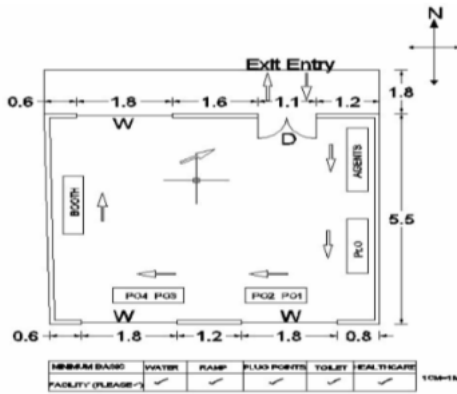

Google Map View

Polling Station Building Front View

Polling Station Front View

Cad View

Key MAP View

சட்டமன்றத் தொகுதியின் எண் மற்றும் பெயர் : 27-சோழிங்கநல்லூர்  
பிரிவு எண் மற்றும் பெயர் 1-சோழிங்கநல்லூர், வார்டு 198 காந்திநகர் ஏரிக்கரை